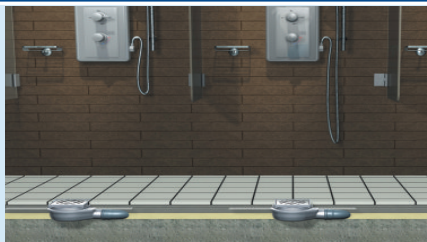

RALOS PARA BASE DE DUCHE DE OBRA

ALTURA MÍNIMA: 69 MM COM GRELHA

IMAGEM	CORTE TÉCNICO	REFERÊNCIA	SÉRIE	MEDIDA	DESCRIÇÃO	PVP R	U.V.
		UP 45 740.20	Ø 125	Grelha 130*130 - 15	CAIXA SIFONADA HORIZONTAL Ø DN 40 COM GRELHA INOX ARO ABS	95,70 €	SET
		UP 45 740	Ø 125		CAIXA SIFONADA HORIZONTAL Ø DN 40	71,63 €	UN
		UP 48 201	Ø 125	132*132 - 16	GRELHA STAND. INOX C/FECHO	90,75 €	UN
		UP 48 202	Ø 125	132*132 - 16	GRELHA OVAL INOX C/FECHO	101,10 €	UN
		UP 48 210	Ø 125	130*130 - 25	GRELHA INVERTIDA ARO ABS	56,85 €	UN
		UP 48 211	Ø 125	132*132 - 25	GRELHA INVERTIDA ARO INOX	107,85 €	UN
		UP 48 950	Ø 125	150*150 - 16	GRELHA STAND. INOX C/PARAFUSOS	60,15 €	UN
		UP 48 190	Ø 125	150*150 - 16	GRELHA STAND. INOX S/FECHO	46,65 €	UN
		UP 48 951	Ø 125	150*150 - 9	GRELHA STAND. INOX C/PARAFUSOS	116,78 €	UN
		UP 48 500	Ø 120	120 - 39	ACESSÓRIO MULTISTOP	37,65 €	UN
		UP 48 700	Ø 122	120 - 14	FILTRO DE CABELOS REMOVÍVEL	12,00 €	UN
		UP 48 987	Ø 125	130/125	PROLONGADOR	21,15 €	UN
		UP 27 118		40/50	REDUTOR 50/40	6,68 €	UN