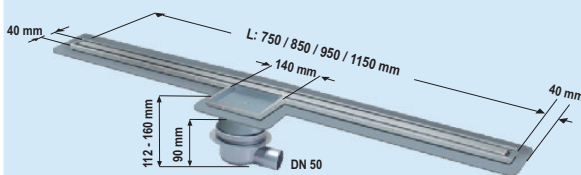

RALOS E GRELHAS PARA DUCHE

System 100

MEDIDA MM	GRELHAS SIMPLES	P.UNIT.	U.V.
750	Ref. UP 27 808	357,75 €	un
850	Ref. UP 27 809	366,00 €	un
950	Ref. UP 27 810	374,10 €	un
1150	Ref. UP 27 812	390,45 €	un

MEDIDA MM	CAIXAS SIFONADAS	P.UNIT.	U.V.
DN 50 horizontal	Ref. UP 40 150	33,15 €	un
DN 50 vertical	Ref. UP 40 250	33,15 €	un

MEDIDA MM	CONJ. GRELHA + CAIXA	P.UNIT.	U.V.
750	Ref. UP 40 150.83	388,65 €	set
850	Ref. UP 40 150.84	396,90 €	set
950	Ref. UP 40 150.85	405,00 €	set
1150	Ref. UP 40 150.87	421,35 €	set

MEDIDA MM	CENTRO DE IMPER.	P.UNIT.	U.V.
1100*500	UP LDRYZ2107.055	15,21 €	un
1200*500	UP LDRYZ2107.060	16,58 €	un
1300*500	UP LDRYZ2107.065	17,96 €	un
1500*500	UP LDRYZ2107.075	20,73 €	un

EMBALAGEM	MASTIC MS	P.UNIT.	U.V.
cart. 310 ml	UP FMS 310 00	8,35 €	un

MEDIDA	LÂMINA DRY - DF	P.UNIT.	U.V.
rolo 30*1 m	UP LDRYZ2013	18,42 €	ml/m2
rolo 30*0,5 m	UP LDRYZ2013.5	10,00 €	ml

	ÂNGULOS DRY - DBIE + DBAE	P.UNIT.	U.V.
interno	UP LDRYZ2103	10,00 €	un
externo	UP LDRYZ2104	10,00 €	un

EMBALAGEM	COL DRY-ASK	P.UNIT.	U.V.
Saco 3,5 Kg	UP LDRYZ 1016	9,15 €	Kg
Saco 20 kg	UP LDRYZ 1012	6,87 €	Kg

KITs	CONFIGURAÇÃO A	MEDIDA	DESCRIÇÃO	P.UNIT.	U.V.
	KA UP 40 150.83.0	ATÉ 90*90	KIT A COMPLETO GRELHA 750 MM F 40	467,59 €	KIT
	KA UP 40 150.83.1	ATÉ 120*90	KIT A COMPLETO GRELHA 750 MM F 40	473,11 €	KIT
	KA UP 40 150.83.2	ATÉ 140*90	KIT A COMPLETO GRELHA 750 MM F 40	476,80 €	KIT
	KA UP 40 150.83.3	ATÉ 160*90	KIT A COMPLETO GRELHA 750 MM F 40	478,64 €	KIT
	KA UP 40 150.83.4	ATÉ 180*90	KIT A COMPLETO GRELHA 750 MM F 40	484,16 €	KIT
	KA UP 40 150.83.5	ATÉ 200*90	KIT A COMPLETO GRELHA 750 MM F 40	487,85 €	KIT