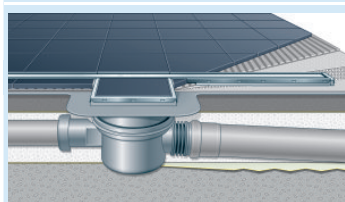

RALOS E GRELHAS PARA DUCHE

System 100

MEDIDA MM	GRELHAS SIMPLES	P.UNIT.	U.V.
750	Ref. UP 27 808	357,75 €	un
850	Ref. UP 27 809	366,00 €	un
950	Ref. UP 27 810	374,10 €	un
1150	Ref. UP 27 812	390,45 €	un

MEDIDA MM	CAIXAS SIFONADAS	P.UNIT.	U.V.
DN 50 horizontal	Ref. UP 40 150	33,15 €	un
DN 50 vertical	Ref. UP 40 250	33,15 €	un

MEDIDA MM	CONJ. GRELHA + CAIXA	P.UNIT.	U.V.
750	Ref. UP 40 150.83	388,65 €	set
850	Ref. UP 40 150.84	396,90 €	set
950	Ref. UP 40 150.85	405,00 €	set
1150	Ref. UP 40 150.87	421,35 €	set

MEDIDA MM	CENTRO DE IMPER.	P.UNIT.	U.V.
1100*500	UP LDRYZ2107.055	15,21 €	un
1200*500	UP LDRYZ2107.060	16,58 €	un
1300*500	UP LDRYZ2107.065	17,96 €	un
1500*500	UP LDRYZ2107.075	20,73 €	un