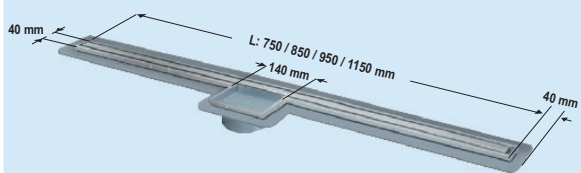

RALOS E GRELHAS PARA DUCHE

System 100

MEDIDA MM	GRELHAS SIMPLES	P.UNIT.	U.V.
750	Ref. UP 27 808	357,75 €	un
850	Ref. UP 27 809	366,00 €	un
950	Ref. UP 27 810	374,10 €	un
1150	Ref. UP 27 812	390,45 €	un

MEDIDA MM	CAIXAS SIFONADAS	P.UNIT.	U.V.
DN 50 horizontal	Ref. UP 40 150	33,15 €	un
DN 50 vertical	Ref. UP 40 250	33,15 €	un

MEDIDA MM	CONJ. GRELHA + CAIXA	P.UNIT.	U.V.
750	Ref. UP 40 150.83	388,65 €	set
850	Ref. UP 40 150.84	396,90 €	set
950	Ref. UP 40 150.85	405,00 €	set
1150	Ref. UP 40 150.87	421,35 €	set

MEDIDA MM	CENTRO DE IMPER.	P.UNIT.	U.V.
1100*500	UP LDRYZ2107.055	15,21 €	un
1200*500	UP LDRYZ2107.060	16,58 €	un
1300*500	UP LDRYZ2107.065	17,96 €	un
1500*500	UP LDRYZ2107.075	20,73 €	un

EMBALAGEM	MASTIC MS	P.UNIT.	U.V.
cart. 310 ml	UP FMS 310 00	8,35 €	un

MEDIDA	LÂMINA DRY - DF	P.UNIT.	U.V.
rolo 30*1 m	UP LDRYZ2013	18,42 €	ml/m2
rolo 30*0,5 m	UP LDRYZ2013.5	10,00 €	ml

	ÂNGULOS DRY - DBIE + DBAE	P.UNIT.	U.V.
interno	UP LDRYZ2103	10,00 €	un
externo	UP LDRYZ2104	10,00 €	un

EMBALAGEM	COL DRY-ASK	P.UNIT.	U.V.
Saco 3,5 Kg	UP LDRYZ 1016	9,15 €	Kg
Saco 20 kg	UP LDRYZ 1012	6,87 €	Kg

KITs	CONFIGURAÇÃO A	MEDIDA	DESCRIÇÃO	P.UNIT.	U.V.
	KA UP 40 150.83.0	ATÉ 90*90	KIT A COMPLETO GRELHA 750 MM F 40	467,59 €	KIT
	KA UP 40 150.83.1	ATÉ 120*90	KIT A COMPLETO GRELHA 750 MM F 40	473,11 €	KIT
	KA UP 40 150.83.2	ATÉ 140*90	KIT A COMPLETO GRELHA 750 MM F 40	476,80 €	KIT
	KA UP 40 150.83.3	ATÉ 160*90	KIT A COMPLETO GRELHA 750 MM F 40	478,64 €	KIT
	KA UP 40 150.83.4	ATÉ 180*90	KIT A COMPLETO GRELHA 750 MM F 40	484,16 €	KIT
	KA UP 40 150.83.5	ATÉ 200*90	KIT A COMPLETO GRELHA 750 MM F 40	487,85 €	KIT