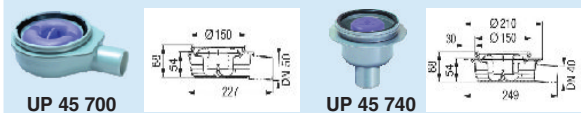

RALOS E GRELHAS PARA DUCHE

System 100

MEDIDA MM	GRELHAS SIMPLES	P.UNIT.	U.V.
750	Ref. UP 27 808	357,75 €	un
850	Ref. UP 27 809	366,00 €	un
950	Ref. UP 27 810	374,10 €	un
1150	Ref. UP 27 812	390,45 €	un

MEDIDA MM	CAIXAS SIFONADAS	P.UNIT.	U.V.
DN 50 horizontal	Ref. UP 40 150	33,15 €	un
DN 50 vertical	Ref. UP 40 250	33,15 €	un

MEDIDA MM	CONJ. GRELHA + CAIXA	P.UNIT.	U.V.
750	Ref. UP 40 150.83	388,65 €	set
850	Ref. UP 40 150.84	396,90 €	set
950	Ref. UP 40 150.85	405,00 €	set
1150	Ref. UP 40 150.87	421,35 €	set

MEDIDA MM	CENTRO DE IMPER.	P.UNIT.	U.V.
1100*500	UP LDRYZ2107.055	15,21 €	un
1200*500	UP LDRYZ2107.060	16,58 €	un
1300*500	UP LDRYZ2107.065	17,96 €	un
1500*500	UP LDRYZ2107.075	20,73 €	un

EMBALAGEM	MASTIC MS	P.UNIT.	U.V.
cart. 310 ml	UP FMS 310 00	8,35 €	un

MEDIDA	LÂMINA DRY - DF	P.UNIT.	U.V.
rolo 30*1 m	UP LDRYZ2013	18,42 €	ml/m2
rolo 30*0,5 m	UP LDRYZ2013.5	10,00 €	ml

	ÂNGULOS DRY - DBIE + DBAE	P.UNIT.	U.V.
interno	UP LDRYZ2103	10,00 €	un
externo	UP LDRYZ2104	10,00 €	un

EMBALAGEM	COL DRY-ASK	P.UNIT.	U.V.
Saco 3,5 Kg	UP LDRYZ 1016	9,15 €	Kg
Saco 20 kg	UP LDRYZ 1012	6,87 €	Kg

KITs	CONFIGURAÇÃO A	MEDIDA	DESCRIÇÃO	P.UNIT.	U.V.
	KA UP 40 150.83.0	ATÉ 90*90	KIT A COMPLETO GRELHA 750 MM F 40	467,59 €	KIT
	KA UP 40 150.83.1	ATÉ 120*90	KIT A COMPLETO GRELHA 750 MM F 40	473,11 €	KIT
	KA UP 40 150.83.2	ATÉ 140*90	KIT A COMPLETO GRELHA 750 MM F 40	476,80 €	KIT
	KA UP 40 150.83.3	ATÉ 160*90	KIT A COMPLETO GRELHA 750 MM F 40	478,64 €	KIT
	KA UP 40 150.83.4	ATÉ 180*90	KIT A COMPLETO GRELHA 750 MM F 40	484,16 €	KIT
	KA UP 40 150.83.5	ATÉ 200*90	KIT A COMPLETO GRELHA 750 MM F 40	487,85 €	KIT