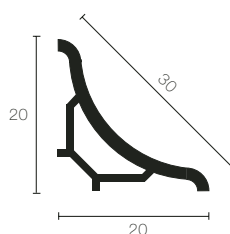

Materiale: Alluminio Verniciato estruso / Alluminio Anodizzato estruso
Colori: Bianco puro / Argento
Lunghezza: 2,70 metri

AxB	Art.
12x14	SB 20 A11A
12x14	SB 20 ASA

FOLOSANI SB 24 P 11 Resina Sintetica

Profili in resina sintetica colorati nell'intera massa, da utilizzarsi nei più svariati ambienti. Particolarmente indicati per vasche in resina. Le alette laterali trasparenti in PVC morbido garantiscono un'ottima adesione al supporto.

Materiale: Resintop
Colori: Bianco con i due bordi esterni trasparenti
Lunghezza: 2,70 metri

AxB	Art.
11x11	SB 24 P 11

FOLOSANI SB 30 P* Resina Sintetica

Profili in resina sintetica colorati nell'intera massa, da utilizzarsi nei più svariati ambienti. Il particolare materiale usato con aggiunta di specifici stabilizzanti resiste ai principali agenti chimici e a piccole graffiature.

Materiale: Resintop
Colori: Bianco puro / Grigio chiaro / Beige
Lunghezza: 2,70 metri

Raccordi angolari interni / esterni / giunzioni / tappi in Polipropilene
Cod. SBI 30 P* / SBE 30 P* / SBG 30 P* / SBF 30 P*