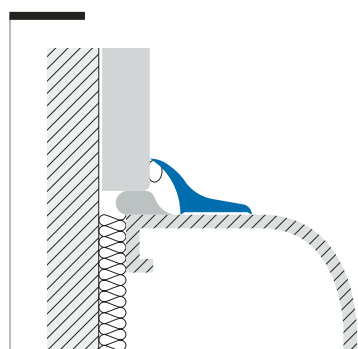

raccordi per vasche e piatti doccia

foliosani™ SB

Sguscie igieniche tra parete e parete e tra parete e pavimento. Raccordi tra la parete e la vasca da bagno, il piatto doccia o il piano cucina. I siliconi che vengono normalmente impiegati perdono le loro proprietà antimuffa a distanza di pochi mesi producendo antiestetici aloni o macchie. I profili in PVC e metallo, forniti autoadesivi o facilmente applicabili con silicone sui rivestimenti, migliorano o ripristinano l'aspetto degli angoli, rendendoli più igienici. Sezione quotata scala 1:1

FOLOSANI SB 20 A* All. Verniciato Adesivo / All. Anodizzato Argento

Profili in alluminio verniciato con polveri poliesteri con spessore di ca 60 microns o anodizzato argento, con copertura di anodizzazione di ca 20 microns. Buone caratteristiche anti ossidazione, e di resistenza ai principali agenti di pulizia domestica, ai raggi U.V. e agli agenti atmosferici. Disponibile anche non adesivo.

Materiale: Alluminio Verniciato estruso / Alluminio Anodizzato estruso
Colori: Bianco puro / Argento
Lunghezza: 2,70 metri

AxB	Art.
12x14	SB 20 A11A
12x14	SB 20 ASA

FOLOSANI SB 24 P 11 Resina Sintetica

Profili in resina sintetica colorati nell'intera massa, da utilizzarsi nei più svariati ambienti. Particolarmente indicati per vasche in resina. Le alette laterali trasparenti in PVC morbido garantiscono un'ottima adesione al supporto.

Materiale: Resintop
Colori: Bianco puro / Grigio chiaro / Beige
Lunghezza: 2,70 metri

Raccordi angolari interni / esterni / giunzioni / tappi in Polipropilene
Cod. SBI 30 P* / SBE 30 P* / SBG 30 P* / SBF 30 P*