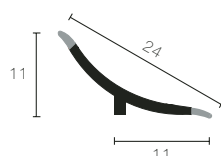

Materiale: Alluminio Verniciato estruso / Alluminio Anodizzato estruso
Colori: Bianco puro / Argento
Lunghezza: 2,70 metri

AxB	Art.
12x14	SB 20 A11A
12x14	SB 20 ASA

FOLOSANI SB 24 P 11 Resina Sintetica

Profili in resina sintetica colorati nell'intera massa, da utilizzarsi nei più svariati ambienti. Particolarmente indicati per vasche in resina. Le alette laterali trasparenti in PVC morbido garantiscono un'ottima adesione al supporto.

Materiale: Resintop
Colori: Bianco con i due bordi esterni trasparenti
Lunghezza: 2,70 metri

AxB	Art.
11x11	SB 24 P 11

FOLOSANI SB 30 P* Resina Sintetica

Profili in resina sintetica colorati nell'intera massa, da utilizzarsi nei più svariati ambienti. Il particolare materiale usato con aggiunta di specifici stabilizzanti resiste ai principali agenti chimici e a piccole graffiature.

Materiale: Resintop
Colori: Bianco puro / Grigio chiaro / Beige
Lunghezza: 2,70 metri

Raccordi angolari interni / esterni / giunzioni / tappi in Polipropilene
Cod. SBI 30 P* / SBE 30 P* / SBG 30 P* / SBF 30 P*