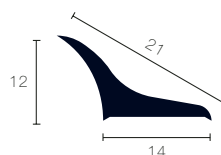

AxB	Art.
12x14	SB 20 A11A
12x14	SB 20 ASA

FOLOSANI SB 24 P 11 Resina Sintetica

Profili in resina sintetica colorati nell'intera massa, da utilizzarsi nei più svariati ambienti. Particolarmente indicati per vasche in resina. Le alette laterali trasparenti in PVC morbido garantiscono un'ottima adesione al supporto.

Materiale: Resintop
Colori: Bianco con i due bordi esterni trasparenti
Lunghezza: 2,70 metri