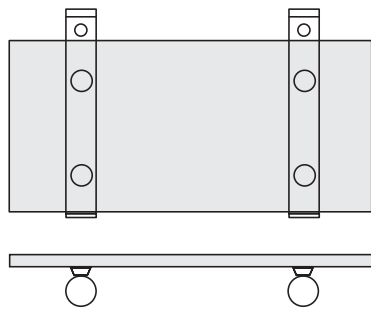

Porta specchio

BN 1016 IS

Quattro cilindri porta specchio completi di anelli in gomma per sostenere lo specchio di qualunque misura adattando l'interasse dei cilindri su due binari paralleli.

Dimensioni $\varnothing 20 \times 30$ mm.

Mensola con porta specchio

BN 1043 IS L=450

BN 1043 IS L=600

BN 1043 IS L=800

Mensola in vetro satinato con supporto integrato per sostegno dello specchio che deve essere supportato anche nella parte superiore.

Dimensioni $\varnothing 20 \times 138 \times L$ mm.

Porta scopino

BN 1021 IS

Bicchiere in vetro satinato ad incastro con i cilindri in acciaio.

Dimensioni $\varnothing 20 \times 120 \times h 165$ mm.