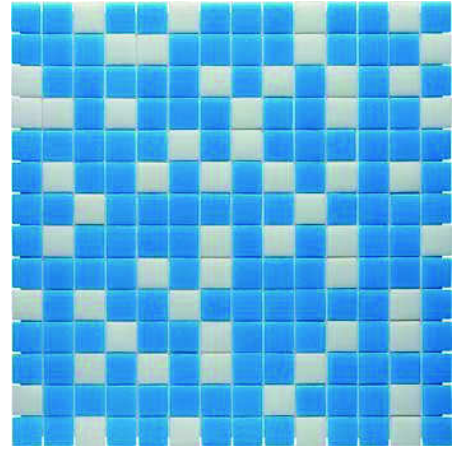

SERIE
DECO
DECO SERIES

p. 11

SERIE
UNICOLOR 
UNICOLOR SERIES

Azules, verdes y blancos, solos o combinados, para lograr creaciones únicas.

Blues, greens and whites, alone or combined to achieve unique creations.

PAS

CARES

SERIE
UNICOLOR
MEZCLAS

UNICOLOR SERIES
MIXTURES

2 | L | B | B 3

ISLA

SOMO

NOJA