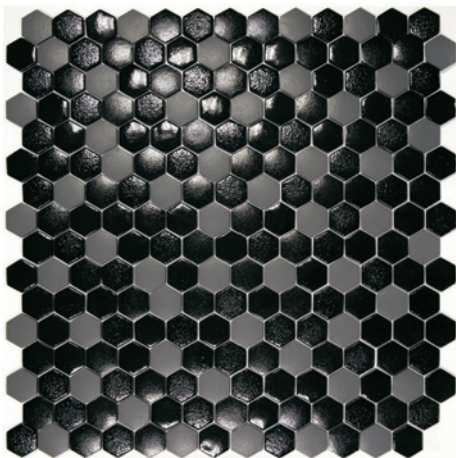

Piezas brillantes, mates, suaves, ásperas y rugosas, colores metalizados, irisados, nacarados combinadas en bloques de color neutros para ceder protagonismo al concepto fundamental: la mezcla de texturas.

Glossy and matte pieces with smooth, course and rough surfaces, metallised, iridescent pearlescent colours, combined in blocks of neutral colour to highlight the fundamental concept: the combination of different textures.

ICE

LOFT

NEO

SOL

DUNA

ELLE

SUITE

LUNA