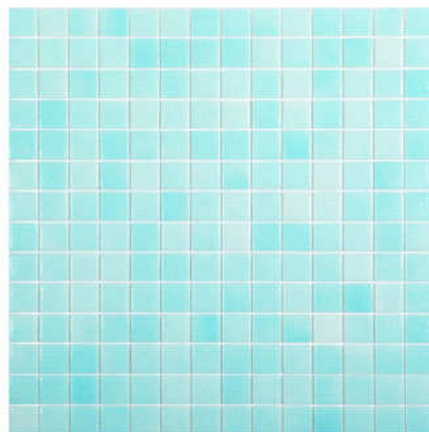

PISCINAS NIEBLA

SWIMMING POOLS COLLECTION

Efectos difuminados e irregulares que dan personalidad a tu piscina.

Smearing and irregular effects that offer a personalized character to your swimming pool.

ARAL