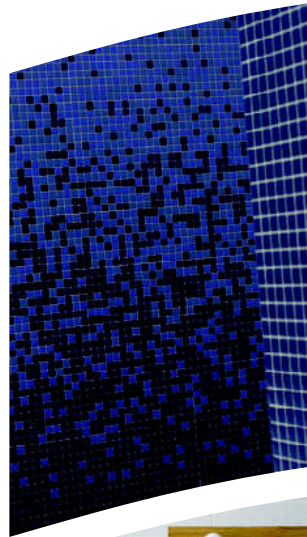

CATÁLOGO PISCINAS Y SPAS

SWIMMING POOLS & SPAS CATALOGUE

SUMERGE TUS SENTIDOS
IMMERSE YOUR SENSES