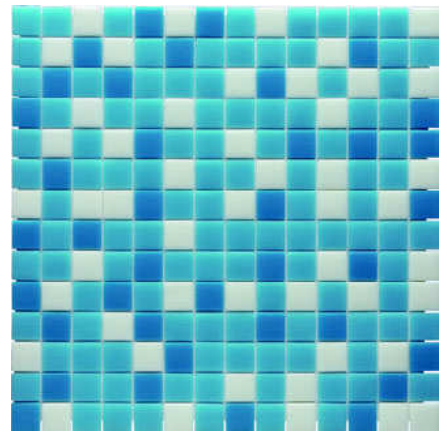

PISCINAS UNICOLOR MEZCLAS

SWIMMING POOLS
COLLECTION
UNICOLOR MIXTURES

SOMO