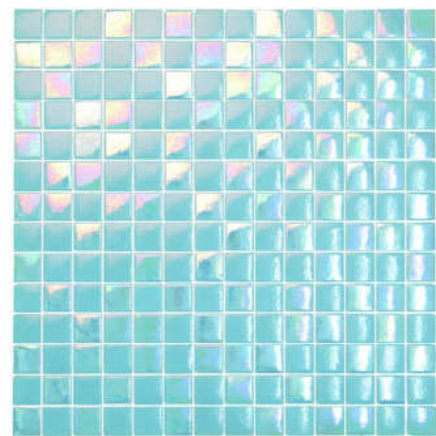

COLECCIÓN AQUALUXE

SWIMMING POOLS
COLLECTION

Brillos de elegancia.

Charming glows.

CÓRCEGA