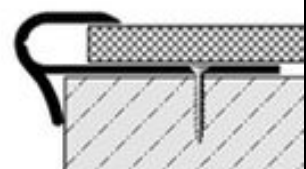

## Perfiles de remate para peldaños de laminado y parquet

### Aplicación:

Vistoso perfil de inserción para los cantos de los escalones, con laminados o revestimientos de parquet. Se dispone de una gran cantidad de superficies anodizadas y revestidas con madera decorativa. Fijación con tornillos.

### Altura:

8–10 mm / 14–16 mm

### Largo:

270 cm