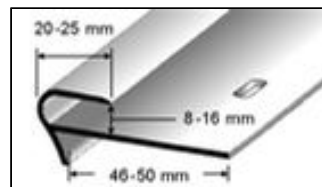

## Perfiles de remate para peldaños de laminado y parquet

### Aplicación:

Vistoso perfil de inserción para los cantos de los escalones, con laminados o revestimientos de parquet. Se dispone de una gran cantidad de superficies anodizadas y revestidas con madera decorativa. Fijación con tornillos.

### Altura:

8–10 mm / 14–16 mm

### Largo:

270 cm