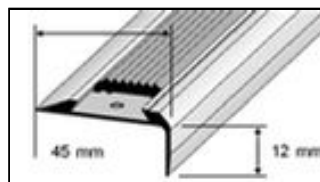

Perfiles de peldaños con elemento cambiabile

Aplicación:

Perfiles de escalones para protección de los cantos. Diversas medidas y formas. Los apliques intercambiables de PVC proporcionan un sostén antideslizante seguro. La fijación por debajo del aplique, realizada con tornillos y clavijas, es invisible.

Material:

- Aluminio anodizado plateado, dorado, bronce
- Elemento PVC negro, gris, beige, marrón, rojo

Ancho:

36–49 mm

Largo:

250 cm (STEP 3600-17)
270 cm

STEP 3900-12

STEP 3900-27