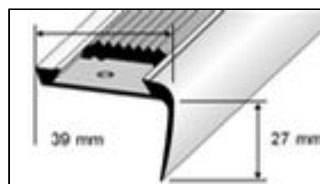

Material:

- Aluminio anodizado plateado, dorado, bronce
- Elemento PVC negro, gris, beige, marrón, rojo

Ancho:

36–49 mm

Largo:

250 cm (STEP 3600-17)
270 cm

STEP 3900-12

STEP 3900-27