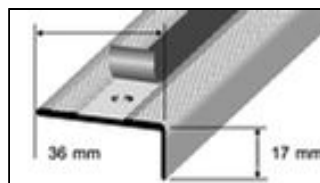

STEP 3600-17