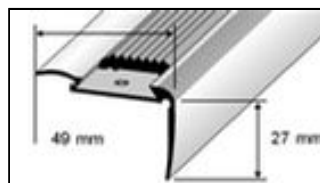

STEP 4900-27