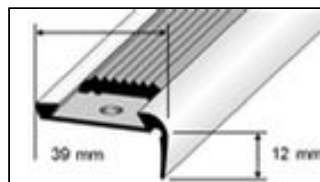

Perfiles de peldaños con elemento cambiabile

Aplicación:

Perfiles de escalones para protección de los cantos. Diversas medidas y formas. Los apliques intercambiables de PVC proporcionan un sostén antideslizante seguro. La fijación por debajo del aplique, realizada con tornillos y clavijas, es invisible.

Material:

- Aluminio anodizado plateado, dorado, bronce
- Elemento PVC negro, gris, beige, marrón, rojo

Ancho:

36–49 mm

Largo:

250 cm (STEP 3600-17)
270 cm

STEP 3900-12

STEP 3900-27