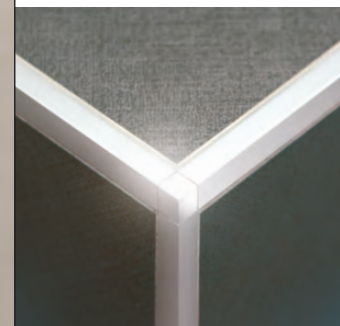

Gestaltung auf ganzer Linie *Design in line*

Abschlussprofil für Fliesen und Naturstein.

Square edge profile for tiles and natural stone.

Design im Quadrat. Edle Materialien und besonders hochwertige Verarbeitung zeichnen die SQUARELINE-Profile aus.

Design to the second. High end materials and finishing. SQUARELINE is state of the art.

Ästhetik und Belastbarkeit, zwei Eigenschaften, die sich bei SQUARELINE verbinden. Dauerhafter Kantenschutz und Ecken in makelloser Perfektion.
SQUARELINE: Quadratisch. Praktisch. Elegant.

Aesthetics and toughness, two features that join. Solid and long-lasting protection of edges and perfect corners. A wide variety of materials, surfaces and heights make it extremely versatile.

SQUARELINE: Convenient. Elegant. Square.