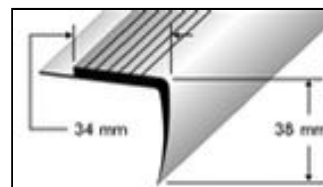

## Perfiles de PVC blando

**Aplicación:**

Perfiles de PVC blandos para cantos de escalones, empalmes y listones de zócalo. Los ángulos elásticos de PVC se adaptan perfectamente a la forma de los escalones. Disponible en variadas tonalidades.

**Material:**

PVC blando negro, marrón, gris

**Ancho:**

27 – 39 mm

**Largo:**

90 cm

200 cm (Rodapie)