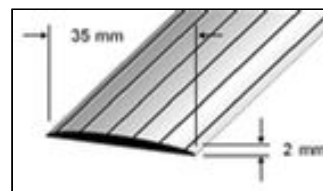

## Perfiles de PVC blando

**Aplicación:**

Perfiles de PVC blandos para cantos de escalones, empalmes y listones de zócalo. Los ángulos elásticos de PVC se adaptan perfectamente a la forma de los escalones. Disponible en variadas tonalidades.

**Material:**

PVC blando negro, marrón, gris

**Ancho:**

27 – 39 mm

**Largo:**

90 cm

200 cm (Rodapie)