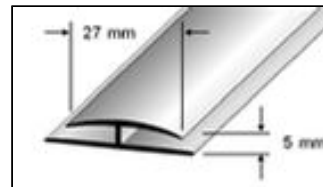

## Perfiles de PVC blando

**Aplicación:**

Perfiles de PVC blandos para cantos de escalones, empalmes y listones de zócalo. Los ángulos elásticos de PVC se adaptan perfectamente a la forma de los escalones. Disponible en variadas tonalidades.

**Material:**

PVC blando negro, marrón, gris

**Ancho:**

27 – 39 mm

**Largo:**

90 cm

200 cm (Rodapie)