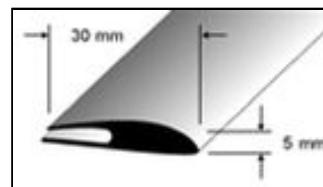

## Perfiles de PVC blando

**Aplicación:**

Perfiles de PVC blandos para cantos de escalones, empalmes y listones de zócalo. Los ángulos elásticos de PVC se adaptan perfectamente a la forma de los escalones. Disponible en variadas tonalidades.

**Material:**

PVC blando negro, marrón, gris

**Ancho:**

27 – 39 mm

**Largo:**

90 cm

200 cm (Rodapie)