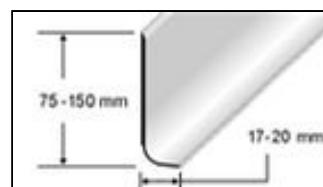

## Perfiles de PVC blando

**Aplicación:**

Perfiles de PVC blandos para cantos de escalones, empalmes y listones de zócalo. Los ángulos elásticos de PVC se adaptan perfectamente a la forma de los escalones. Disponible en variadas tonalidades.

**Material:**

PVC blando negro, marrón, gris

**Ancho:**

27 – 39 mm

**Largo:**

90 cm

200 cm (Rodapie)