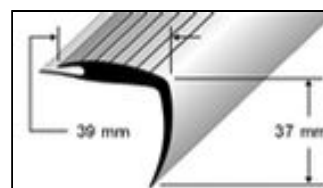

## Perfiles de PVC blando

**Aplicación:**

Perfiles de PVC blandos para cantos de escalones, empalmes y listones de zócalo. Los ángulos elásticos de PVC se adaptan perfectamente a la forma de los escalones. Disponible en variadas tonalidades.

**Material:**

PVC blando negro, marrón, gris

**Ancho:**

27 – 39 mm

**Largo:**

90 cm

200 cm (Rodapie)