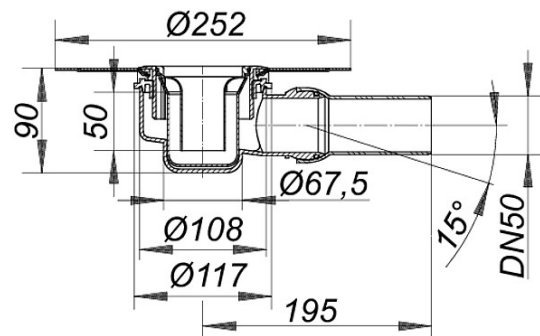

19. March 2012

shower drain ORIO N, DN 50

Product Number: **160126**
 EAN: 4001636160126
 Discount group: 5

Specification clause

for one-piece stone shower trays
 outlet: DN 50 horizontal with ball joint
 adjustable 0-15
 with: stainless steel reinforcing plate
 trap insert
 assembly key
 temporary blanking plate
 material: polypropylene

Product No.	Description	Dimensions
501820	grate Astra Pavo 145, 145 mm	d: 145 mm
501943	grate AstraStone Sirius 145 Azul Bahia	d: 145
501837	grate AstraStone Sirius 145 Nero Assoluto Zimbabwe	d: 145
501899	grate AstraStone Sirius 145 Padang light grey	d: 145
501875	grate AstraStone Sirius 145 Rosso Verona	d: 145
501882	grate AstraStone Sirius 145 Verde Forest	d: 145
501868	grate AstraStone Sirius Individuell 145	d: 145
501981	grate AstraStone Sol 145 Azul Bahia	d: 145
501974	grate AstraStone Sol 145 Nero Assoluto Zimbabwe	d: 145
501967	grate AstraStone Sol 145 Padang light grey	d: 145
501844	grate AstraStone Sol 145 Rosso Verona	d: 145
501950	grate AstraStone Sol 145 Verde Forest	d: 145
501851	grate AstraStone Sol Individuell 145	d: 145

19. March 2012

502124	grate Loire 120r10, 120 x 120 mm	120 x 120 mm
502155	grate Nil 120r10, 120 x 120 mm	120 x 120 mm
502148	grate Orinoco 120r10, 120 x 120 mm	120 x 120 mm
502186	grate Quadra 120r10, 120 x 120 mm	120 x 120 mm
502179	grate Quadra 145r10, 145 x 145 mm	145 x 145 mm
502087	grate QuadraStone Rosso Verona145r10	145 x 145 mm
502070	grate QuadraStone Azul Bahia 145r10	145 x 145 mm
502117	grate QuadraStone Individuell 145r10	145 x 145 mm
502063	grate QuadraStone Nero Assoluto Zimbabwe 145r10	145 x 145 mm
502100	grate QuadraStone Padang hellgrau 145r10	145 x 145 mm
502094	grate QuadraStone Verde Forest 145r10	145 x 145 mm
502131	grate Seine 120r10, 120 x 120 mm	120 x 120 mm
502162	grate Yukon 120r10, 120 x 120 mm	120 x 120 mm
495600	shim kit N 145 x 145 mm	145 x 145 mm
495631	shim kit N 145 mm	d: 145 mm
495624	shim kit N, 120 mm	d: 120 mm
495617	shim kit type N 120 x 120 mm	120 x 120 mm