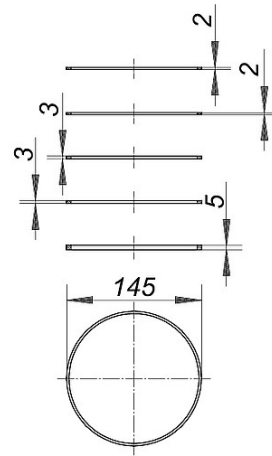

19. March 2012

shim kit N 145 mm

Product Number: **495631**
 EAN: 4001636495631
 Discount group: 5

Specification clause

for 145 grates
 with: 5 shims to combine
 (2 x 2 mm, 2 x 3 mm, 5 mm)
 Material: ABS

Product No.	Description	Dimensions
501943	grate AstraStone Sirius 145 Azul Bahia	d: 145
501837	grate AstraStone Sirius 145 Nero Assoluto Zimbabwe	d: 145
501899	grate AstraStone Sirius 145 Padang light grey	d: 145
501875	grate AstraStone Sirius 145 Rosso Verona	d: 145
501882	grate AstraStone Sirius 145 Verde Forest	d: 145
501868	grate AstraStone Sirius Individuell 145	d: 145
501981	grate AstraStone Sol 145 Azul Bahia	d: 145
501974	grate AstraStone Sol 145 Nero Assoluto Zimbabwe	d: 145
501967	grate AstraStone Sol 145 Padang light grey	d: 145
501844	grate AstraStone Sol 145 Rosso Verona	d: 145
501950	grate AstraStone Sol 145 Verde Forest	d: 145
501851	grate AstraStone Sol Individuell 145	d: 145
160126	shower drain ORIO N, DN 50	DN 50