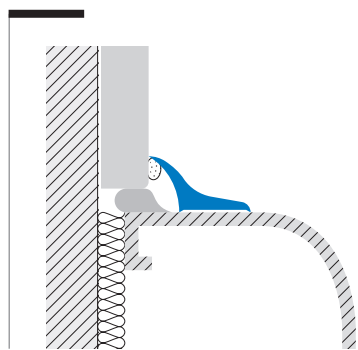

raccordi per vasche e piatti doccia

sanitec™ SB

Sguscie igieniche tra parete e parete e tra parete e pavimento. Raccordi tra la parete e la vasca da bagno, il piatto doccia o il piano cucina. I siliconi che vengono normalmente impiegati perdono le loro proprietà antimuffa a distanza di pochi mesi producendo antiestetici aloni o macchie.

I profili in PVC e metallo, forniti autoadesivi o facilmente applicabili con silicone sui rivestimenti, migliorano o ripristinano l'aspetto degli angoli, rendendoli più igienici.

Sezione quotata scala 1:1

SANITEC SB 20 A* All. Verniciato Adesivo / All. Anodizzato Argento

Profili in alluminio verniciato con polveri poliesteri con spessore di ca 60 microns o anodizzato argento, con copertura di anodizzazione di ca 20 microns. Buone caratteristiche anti ossidazione, e di resistenza ai principali agenti di pulizia domestica, ai raggi U.V. e agli agenti atmosferici. Disponibile anche non adesivo.

Materiale: Resintop

Colori: Bianco puro / Grigio chiaro / Beige

Lunghezza: 2,70 metri

Raccordi angolari interni / esterni / giunzioni / tappi in Polipropilene
Cod. SBI 30 P* / SBE 30 P* / SBG 30 P* / SBF 30 P*