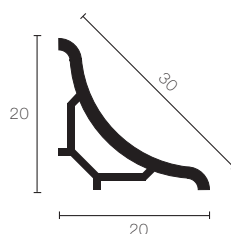

Materiale: Alluminio Verniciato estruso / Alluminio Anodizzato estruso

Colori: Bianco puro / Argento

Lunghezza: 2,70 metri

AxB	Art.
12x14	SB 20 A11A
12x14	SB 20 ASA

SANITEC SB 24 P 11 Resina Sintetica

Profili in resina sintetica colorati nell'intera massa, da utilizzarsi nei più svariati ambienti. Particolarmente indicati per vasche in resina. Le alette laterali trasparenti in PVC morbido garantiscono un'ottima adesione al supporto.

Materiale: Resintop

Colori: Bianco con i due bordi esterni trasparenti

Lunghezza: 2,70 metri

AxB	Art.
11x11	SB 24 P 11

SANITEC SB 30 P* Resina Sintetica

Profili in resina sintetica colorati nell'intera massa, da utilizzarsi nei più svariati ambienti. Il particolare materiale usato con aggiunta di specifici stabilizzanti resiste ai principali agenti chimici e a piccole graffiature.

Materiale: Resintop

Colori: Bianco puro / Grigio chiaro / Beige

Lunghezza: 2,70 metri

Raccordi angolari interni / esterni / giunzioni / tappi in Polipropilene
Cod. SBI 30 P* / SBE 30 P* / SBG 30 P* / SBF 30 P*