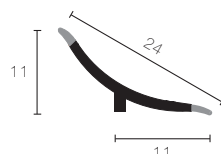

Materiale: Alluminio Verniciato estruso / Alluminio Anodizzato estruso

Colori: Bianco puro / Argento

Lunghezza: 2,70 metri

AxB	Art.
12x14	SB 20 A11A
12x14	SB 20 ASA

SANITEC SB 24 P 11 Resina Sintetica

Profili in resina sintetica colorati nell'intera massa, da utilizzarsi nei più svariati ambienti. Particolarmente indicati per vasche in resina. Le alette laterali trasparenti in PVC morbido garantiscono un'ottima adesione al supporto.

Materiale: Resintop

Colori: Bianco con i due bordi esterni trasparenti

Lunghezza: 2,70 metri

AxB	Art.
11x11	SB 24 P 11

SANITEC SB 30 P* Resina Sintetica

Profili in resina sintetica colorati nell'intera massa, da utilizzarsi nei più svariati ambienti. Il particolare materiale usato con aggiunta di specifici stabilizzanti resiste ai principali agenti chimici e a piccole graffiature.

Materiale: Resintop

Colori: Bianco puro / Grigio chiaro / Beige

Lunghezza: 2,70 metri

Raccordi angolari interni / esterni / giunzioni / tappi in Polipropilene
Cod. SBI 30 P* / SBE 30 P* / SBG 30 P* / SBF 30 P*