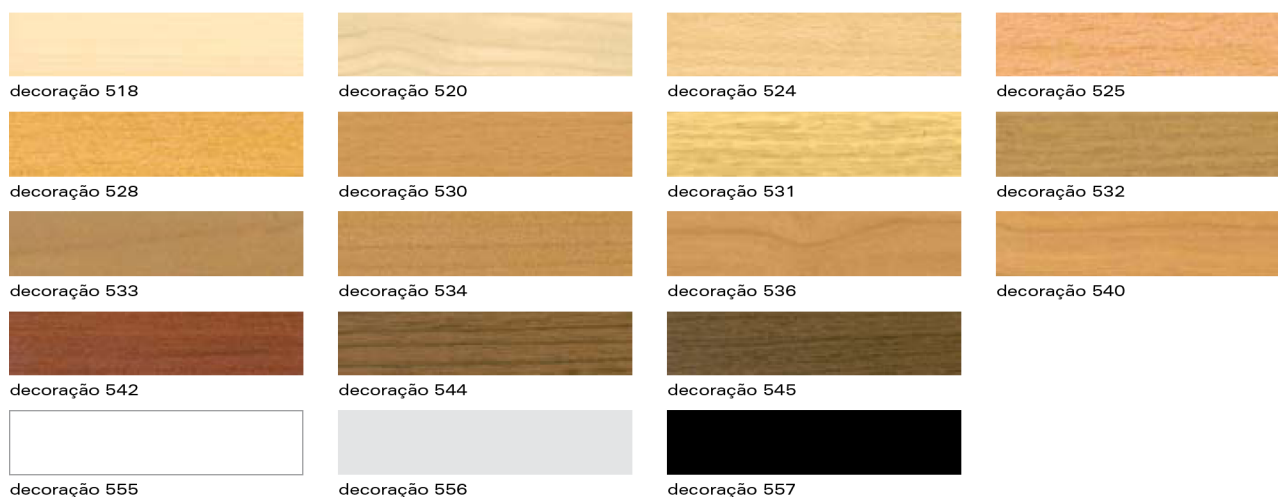

clips

art.	cod.	euro/blister	emb.	IP	embal. parcial + 10%
8602/C	29750	5,46	10 blisters de 20 peças		NÃO

8596_PVC expandido

8603_PVC expandido

8607_PVC expandido

pvc expandido comprimento = 250 cm					
8607		8607/I	8607/E	8607/G	8607/P
H= 70 mm		dir/esq			
decoreção 518	30400	30450	30500	30550	30600
decoreção 520	30402	30452	30502	30552	30602
decoreção 524	30404	30454	30504	30554	30604
decoreção 525	30406	30456	30506	30556	30606
decoreção 528	30408	30458	30508	30558	30608
decoreção 530	30410	30460	30510	30560	30610
decoreção 531	30412	30462	30512	30562	30612
decoreção 532	30414	30464	30514	30564	30614
decoreção 533	30416	30466	30516	30566	30616
decoreção 534	30418	30468	30518	30568	30618
decoreção 536	30420	30470	30520	30570	30620
decoreção 540	30422	30472	30522	30572	30622
decoreção 542	30424	30474	30524	30574	30624
decoreção 544	30426	30476	30526	30576	30626
decoreção 545	30428	30478	30528	30578	30628
decoreção 555	30430	30480	30530	30580	30630
decoreção 556	30432	30482	30532	30582	30632
decoreção 557	30434	30484	30534	30584	30634
euro pç	4,50	1,37	1,37	1,26	1,37
euro m	1,80				
emb.	40	10 embal. blister 1 pç/blister	10 embal. blister 1 pç/blister	10 embal. blister 1 pç/blister	10 embal. blister 1 pç/blister
IP	1000	500*	500*	500*	500*
embal. parcial +10%	NÃO	NÃO	NÃO	NÃO	NÃO