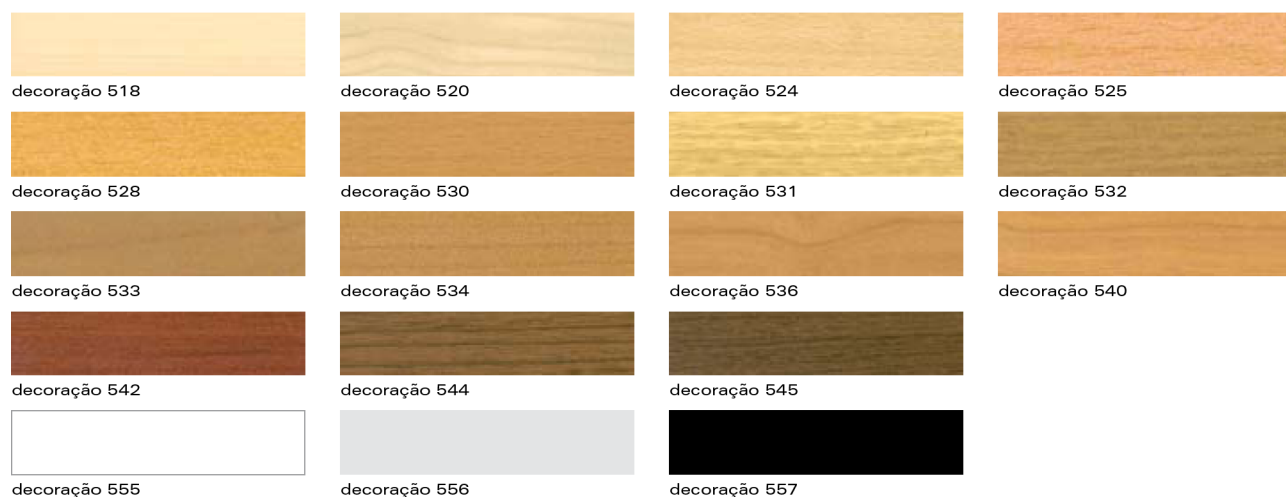

tabela de preços

2010_01

rodapés em pvc

rodapés em pvc
gama pvc

pvc expandido			
			
	8600 comprimento=200 cm	8610 comprimento=300 cm	8611 comprimento=300 cm
	H= 70 mm	24x24 mm	30x30 mm
decoreção 518	29762	29810	29910
decoreção 520	29764	29812	
decoreção 524	29766	29814	
decoreção 525	29768	29816	
decoreção 528	29770	29818	
decoreção 530	29772	29820	
decoreção 531	29774	29822	
decoreção 532	29776	29824	29924
decoreção 533	29778	29826	
decoreção 534	29780	29828	
decoreção 536	29782	29830	
decoreção 540	29784	29832	
decoreção 542	29786	29834	29934
decoreção 544	29788	29836	
decoreção 545	29790	29838	29938
decoreção 555	29792	29840	29940
decoreção 556	29794	29842	29942
decoreção 557	29796	29844	29944
euro pç	2,10	2,75	3,25
euro m	1,05	0,92	1,08
emb.	100	50	50
IP	1000	500	500
embal. parcial +10%	NÃO	NÃO	NÃO