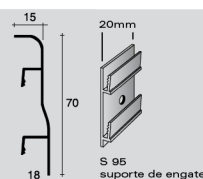

aço inox acetinado 1.4301

altura = 60 mm

art.	comprimento	cod.	euro pç	euro m	emb.	IP	embal. parcial +10%
790/6SF	270 cm	78126	36,18	13,40	10	200	SIM *
acessórios em polipropileno, acabamento tipo aço acetinado							
ângulo interno	790/6IS	78096	4,88		4		NÃO
ângulo externo	790/6ES	78095	4,88		4		NÃO
junção	790/6GS	78097	4,88		4		NÃO
terminal dir-esq	790/6PS	78098	4,88 par		4 pares		NÃO

95/7/E_ângulo externo em polipropileno, acabamento alumínio anodizado prata

alumínio anodizado prata

altura = 100 mm

art.	comprimento	cod.	euro pç	euro m	emb.	IP	embal. parcial +10%
95/10SF + 3 suportes	200 cm	78175	25,66	12,83	25	200	SIM *
95/10SF + 6 suportes	400 cm	78176	51,32	12,83	25	200	NÃO
acessórios em polipropileno, cor alumínio anodizado prata							
ângulo interno	95/10I	78206	3,15		4		NÃO
ângulo externo	95/10E	78205	3,15		4		NÃO
junção	95/10G	78207	3,15		4		NÃO
terminal dir-esq	95/10P	78208	3,15 par		4 pares		NÃO
suporte de alumínio	S/95	78295	0,29		100		NÃO

alumínio anodizado prata

altura = 70 mm

art.	comprimento	cod.	euro pç	euro m	emb.	IP	embal. parcial +10%
96/7SF + 3 suportes	200 cm	78025	20,58	10,29	20	200	SIM *
96/7SF + 6 suportes	400 cm	78026	41,16	10,29	20	200	NÃO
acessórios em polipropileno, cor alumínio anodizado prata							
ângulo interno	96/7I	78216	3,15		4		NÃO
ângulo externo	96/7E	78215	3,15		4		NÃO
junção	96/7G	78217	3,15		4		NÃO
terminal dir-esq	96/7P	78218	3,15 par		4 pares		NÃO
suporte de alumínio	S/95	78295	0,29		100		NÃO