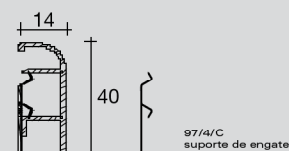

“passa-cabos” em pvc
para o artigo 97/8
branco puro
altura = 50 mm

art.	comprimento	cod.	euro pç	euro m	emb.	IP	embal. parcial +10%
97/8CB	200 cm	78290	8,80	4,40	20	200	NÃO

alumínio anodizado prata
altura = 40 mm