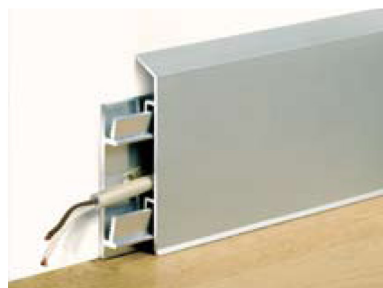

rodapés

gama metal

alumínio anodizado prata

altura = 70 mm

art.	comprimento	cod.	euro pç	euro m	emb.	IP	embal. parcial +10%
95/7SF + 3 suportes	200 cm	78160	18,25	9,13	25	200	SIM *
95/7SF + 6 suportes	400 cm	78161	36,50	9,13	25	200	NÃO
acessórios em polipropileno, cor alumínio anodizado prata							
ângulo interno	95/7I	78201	3,15		4		NÃO
ângulo externo	95/7E	78200	3,15		4		NÃO
junção	95/7G	78202	3,15		4		NÃO
terminal dir-esq	95/7P	78203	3,15 par		4 pares		NÃO
suporte de alumínio	S/95	78295	0,29		100		NÃO

alumínio acabamento titânio

altura = 70 mm

art.	comprimento	cod.	euro pç	euro m	emb.	IP	embal. parcial +10%
95/7TSF + 3 suportes	200 cm	78165	26,62	13,31	25	200	SIM *
acessórios em polipropileno cor alumínio, acabamento titânio							
ângulo interno	95/7TI	78276	4,88		4		NÃO
ângulo externo	95/7TE	78274	4,88		4		NÃO
junção	95/7TG	78275	4,88		4		NÃO
terminal dir-esq	95/7TP	78282	4,88 par		4 pares		NÃO
suporte de alumínio	S/95	78295	0,29		100		NÃO

* artigo embalado individualmente - Preço aproximado por metro. Rodapé em alumínio lacado sob encomenda, pedido mínimo de ml 300

95/7_alumínio anodizado prata