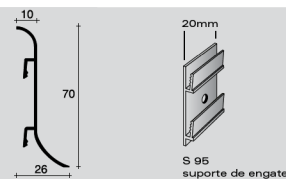

rodapés

gama metal

alumínio anodizado prata

altura = 70 mm

art.	comprimento	cod.	euro pç	euro m	emb.	IP	embal. parcial +10%
98/7SF + 3 suportes	200 cm	78040	23,06	11,53	20	200	SIM *
98/7SF + 6 suportes	400 cm	78041	46,12	11,53	20	200	NÃO
acessórios em polipropileno, cor alumínio anodizado prata							
ângulo interno	98/7I	78221	3,15		4		NÃO
ângulo externo	98/7E	78220	3,15		4		NÃO
junção	98/7G	78222	3,15		4		NÃO
terminal dir-esq	98/7P	78223	3,15 par		4 pares		NÃO
aluminium support	S/95	78295	0,29		100		NÃO