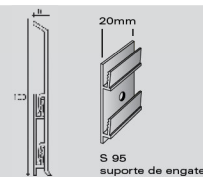

95/7/E_ângulo externo em polipropileno, acabamento alumínio anodizado prata

alumínio anodizado prata

altura = 100 mm

art.	comprimento	cod.	euro pç	euro m	emb.	IP	embal. parcial +10%
95/10SF + 3 suportes	200 cm	78175	25,66	12,83	25	200	SIM *
95/10SF + 6 suportes	400 cm	78176	51,32	12,83	25	200	NÃO
acessórios em polipropileno, cor alumínio anodizado prata							
ângulo interno	95/10I	78206	3,15		4		NÃO
ângulo externo	95/10E	78205	3,15		4		NÃO
junção	95/10G	78207	3,15		4		NÃO
terminal dir-esq	95/10P	78208	3,15 par		4 pares		NÃO
suporte de alumínio	S/95	78295	0,29		100		NÃO