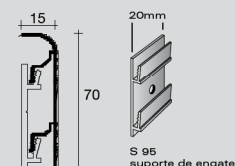

art.	comprimento	cod.	euro pç	euro m	emb.	IP	embal. parcial +10%
97/7SF + 3 suportes	200 cm	78005	25,00	12,50	20	200	SIM *
acessórios em polipropileno, cor alumínio anodizado prata							
ângulo interno	97/7I	78157	3,15		4		NÃO
ângulo externo	97/7E	78156	3,15		4		NÃO
junção	97/7G	78158	3,15		4		NÃO
terminal dir-esq	97/7P	78159	3,15 par		4 pares		NÃO
suporte de alumínio	S/95	78295	0,29		100		NÃO

* artigo embalado individualmente - Preço aproximado por metro. Rodapé em alumínio lacado sob encomenda, pedido mínimo de ml 300