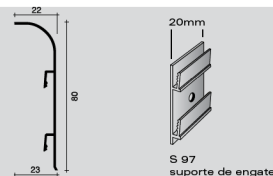

alumínio anodizado prata

altura = 80 mm

art.	comprimento	cod.	euro pç	euro m	emb.	IP	embal. parcial +10%
97/8SF + 3 suportes	200 cm	78010	25,72	12,86	20	200	SIM *
97/8SF + 6 suportes	400 cm	78011	51,44	12,86	20	200	NÃO
acessórios em polipropileno, cor alumínio anodizado prata							
ângulo interno	97/8I	78211	3,15		4		NÃO
ângulo externo	97/8E	78210	3,15		4		NÃO
junção	97/8G	78212	3,15		4		NÃO
terminal dir-esq	97/8P	78213	3,15 par		4 pares		NÃO
suporte de alumínio	S/97	78299	0,59		100		NÃO

* artigo embalado individualmente - Preço aproximado por metro.