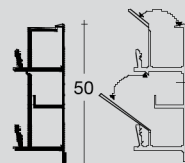

“passa-cabos” em pvc
para o artigo 97/8
branco puro
altura = 50 mm

art.	comprimento	cod.	euro pç	euro m	emb.	IP	embal. parcial +10%
97/8CB	200 cm	78290	8,80	4,40	20	200	NÃO

alumínio anodizado prata
altura = 40 mm