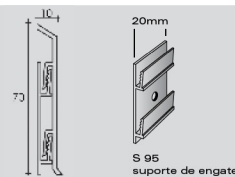

rodapés

gama metal

alumínio anodizado prata

altura = 70 mm

art.	comprimento	cod.	euro pç	euro m	emb.	IP	embal. parcial +10%
95/7SF + 3 suportes	200 cm	78160	18,25	9,13	25	200	SIM *
95/7SF + 6 suportes	400 cm	78161	36,50	9,13	25	200	NÃO
acessórios em polipropileno, cor alumínio anodizado prata							
ângulo interno	95/7I	78201	3,15		4		NÃO
ângulo externo	95/7E	78200	3,15		4		NÃO
junção	95/7G	78202	3,15		4		NÃO
terminal dir-esq	95/7P	78203	3,15 par		4 pares		NÃO
suporte de alumínio	S/95	78295	0,29		100		NÃO