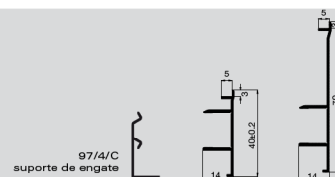

rodapé para gesso cartonado em alumínio anodizado prata

altura = 40 -70 mm

art.	comprimento	cod.	euro pç	euro m	emb.	IP	embal. parcial +10%
102/40 + 5 suportes	200 cm	78278	19,50	9,75	20	200	SIM *
102/70 + 5 suportes	200 cm	78280	25,84	12,92	20	200	SIM *
clips de fixação							
97/4/C		78297	5,46 blister		10 blisters com 20 peças		NÃO

rodapé para gesso cartonado em alumínio anodizado prata

altura = 40 -70 mm

art.	comprimento	cod.	euro pç	euro m	emb.	IP	embal. parcial +10%
101/74	200 cm	78281	29,24	14,62	20	200	SIM *

cola para rodapé à base de borracha sintética

PP/86	78300	8,36	25	1200	NÃO

guarnição em pvc prata

guarnição para aplicar em todos os modelos de rodapé em aço e alumínio

GM/90	200 cm	78024	6,20	3,10	20	200	NÃO

* artigo embalado individualmente - Preço aproximado por metro. Rodapé em alumínio lacado sob encomenda, pedido mínimo de ml 300