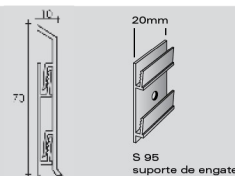

alumínio acabamento titânio

altura = 70 mm

art.	comprimento	cod.	euro pç	euro m	emb.	IP	embal. parcial +10%
95/7TSF + 3 suportes	200 cm	78165	26,62	13,31	25	200	SIM *
acessórios em polipropileno cor alumínio, acabamento titânio							
ângulo interno	95/7TI	78276	4,88		4		NÃO
ângulo externo	95/7TE	78274	4,88		4		NÃO
junção	95/7TG	78275	4,88		4		NÃO
terminal dir-esq	95/7TP	78282	4,88 par		4 pares		NÃO
suporte de alumínio	S/95	78295	0,29		100		NÃO

* artigo embalado individualmente - Preço aproximado por metro. Rodapé em alumínio lacado sob encomenda, pedido mínimo de ml 300