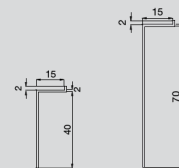

rodapé para gesso cartonado em alumínio anodizado prata

altura = 40 -70 mm

art.	comprimento	cod.	euro pç	euro m	emb.	IP	embal. parcial +10%
100/40	200 cm	78277	15,12	7,56	20	200	SIM *
100/70	200 cm	78279	21,60	10,80	20	200	SIM *