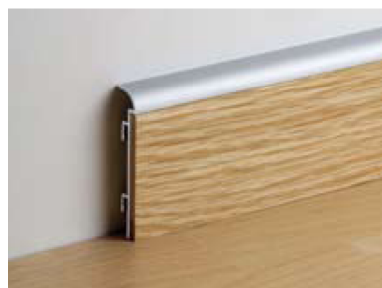

97/7W_alumínio + inserção em carvalho