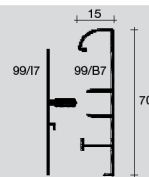

rodapés

gama metal

rodapé em módulos

altura = 70 mm

art.	comprimento	cod.	euro pç	euro m	emb.	IP	embal. parcial +10%
base alumínio anodizado prata							
99/B7F base perfurada	200 cm	78050	18,80	9,40	10	100	SIM *
inserção em alumínio anodizado prata							
99/I7SF	200 cm	78052	16,20	8,10	10	100	SIM *
inserção em alumínio revestido com pele verdadeira, cor cinza							
99/I7SF	200 cm	78062	25,40	12,70	10	100	SIM *
inserção em alumínio revestido com pele verdadeira, cor preta							
99/I7SF	200 cm	78060	25,40	12,70	10	100	SIM *
inserção em alumínio revestido com película Alcom® Plus madeira 20							
99/I7SF	200 cm	78070	22,00	11,00	10	100	SIM *
inserção em alumínio revestido com película Alcom® Plus madeira 40							
99/I7SF	200 cm	78074	22,00	11,00	10	100	SIM *
inserção em alumínio revestido com película Alcom® Plus madeira 65							
99/I7SF	200 cm	78078	22,00	11,00	10	100	SIM *
acessórios em polipropileno, cor alumínio anodizado prata							
ângulo interno	97/I7I	78157	3,15		4		NÃO
ângulo externo	97/I7E	78156	3,15		4		NÃO
junção	97/I7G	78158	3,15		4		NÃO
terminal dir-esq	97/I7P	78159	3,15 par		4 pares		NÃO