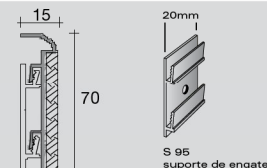

rodapés

gama metal

rodapé em módulos

altura = 70 mm

art.	comprimento	cod.	euro pç	euro m	emb.	IP	embal. parcial +10%
base alumínio anodizado prata							
99/B7F base perfurada	200 cm	78050	18,80	9,40	10	100	SIM *
inserção em alumínio anodizado prata							
99/I7SF	200 cm	78052	16,20	8,10	10	100	SIM *
inserção em alumínio revestido com pele verdadeira, cor cinza							
99/I7SF	200 cm	78062	25,40	12,70	10	100	SIM *
inserção em alumínio revestido com pele verdadeira, cor preta							
99/I7SF	200 cm	78060	25,40	12,70	10	100	SIM *
inserção em alumínio revestido com película Alcom® Plus madeira 20							
99/I7SF	200 cm	78070	22,00	11,00	10	100	SIM *
inserção em alumínio revestido com película Alcom® Plus madeira 40							
99/I7SF	200 cm	78074	22,00	11,00	10	100	SIM *
inserção em alumínio revestido com película Alcom® Plus madeira 65							
99/I7SF	200 cm	78078	22,00	11,00	10	100	SIM *
acessórios em polipropileno, cor alumínio anodizado prata							
ângulo interno	97/I7I	78157	3,15		4		NÃO
ângulo externo	97/I7E	78156	3,15		4		NÃO
junção	97/I7G	78158	3,15		4		NÃO
terminal dir-esq	97/I7P	78159	3,15 par		4 pares		NÃO

inserção em madeira de carvalho

altura = 70 mm

art.	comprimento	cod.	euro pç	euro m	emb.	IP	embal. parcial +10%
97/I7W carvalho natural	200 cm	78030	44,00	22,00	20	200	SIM *
97/I7W carvalho rústico	200 cm	78032	44,00	22,00	20	200	SIM *
97/I7W carvalho antigo	200 cm	78034	44,00	22,00	20	200	SIM *
acessórios em polipropileno, cor alumínio anodizado prata							
ângulo interno	97/I7WI	78292	3,15		4		NÃO
ângulo externo	97/I7WE	78291	3,15		4		NÃO
junção	97/I7WG	78293	3,15		4		NÃO
terminal dir-esq	97/I7WP	78294	3,15 par		4 pares		NÃO
suporte de alumínio	S/95	78295	0,29		100		NÃO