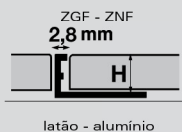

tabela de preços

2010_01

perfis para curvar

perfis para curvar
proflex line

proangle flex

comprimento = 270 cm

art.	H= altura	cod.	euro pç	euro m	emb.	IP	embal. parcial +10%
alumínio natural							
ZGF/30	3	88720	8,46	3,13	20	200	SIM
ZGF/45	4,5	88721	8,96	3,32	20	200	SIM
ZGF/60	6	88722	9,06	3,36	20	200	SIM
ZGF/80	8	88723	9,48	3,51	20	200	SIM
ZGF/100	10	88724	9,74	3,61	20	200	SIM
ZGF/125	12,5	88725	10,15	3,76	20	200	SIM
ZGF/150	15	88726	10,83	4,01	20	200	SIM
ZGF/175	17,5	88727	11,59	4,29	10	200	SIM
ZGF/200	20	88728	12,34	4,57	10	200	SIM
ZGF/225	22,5	88729	13,14	4,87	10	200	SIM
ZGF/250	25	88730	13,69	5,07	10	200	SIM
ZGF/275	27,5	88731	14,10	5,22	10	200	SIM
ZGF/300	30	88732	14,66	5,43	10	200	SIM
aço inox 1.4301							
AIF/60	6	91622	26,31	9,74	10	200	SIM
AIF/80	8	91623	27,05	10,02	10	200	SIM
AIF/100	10	91624	28,13	10,42	10	200	SIM
AIF/125	12,5	91625	29,08	10,77	10	200	SIM
latão natural							
ZNF/30	3	88701	20,95	7,76	20	200	SIM
ZNF/45	4,5	88702	21,32	7,90	20	200	SIM
ZNF/60	6	88703	21,92	8,12	20	200	SIM
ZNF/80	8	88704	23,10	8,56	20	200	SIM
ZNF/100	10	88705	24,52	9,08	20	200	SIM
ZNF/125	12,5	88706	26,15	9,69	20	200	SIM
ZNF/150	15	88707	28,02	10,38	20	200	SIM
ZNF/175	17,5	88708	30,64	11,35	10	200	SIM
ZNF/200	20	88709	32,27	11,95	10	200	SIM
ZNF/225	22,5	88710	33,90	12,56	10	200	SIM
ZNF/250	25	88711	35,82	13,27	10	200	SIM
ZNF/275	27,5	88712	37,46	13,87	10	200	SIM
ZNF/300	30	88713	38,58	14,29	10	200	SIM

prodecor flex

comprimento = 270 cm

art.	H= altura	cod.	euro pç	euro m	emb.	IP	embal. parcial +10%
alumínio anodizado prata							
DAF/80	8	95950	18,83	6,97	20	200	SIM *
DAF/100	10	95951	19,64	7,27	20	200	SIM *
DAF/125	12,5	95952	20,41	7,56	20	200	SIM *
latão natural							
DNF/80	8	95630	32,50	12,04	20	200	SIM *
DNF/100	10	95631	34,13	12,64	20	200	SIM *
DNF/125	12,5	95632	35,82	13,27	20	200	SIM *