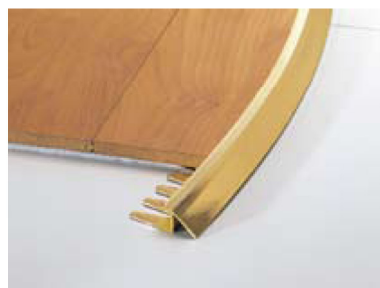

perfis para curvar
proflex line

terminal flex

comprimento = 270 cm

art.	H= altura	cod.	euro pç	euro m	emb.	IP	embal. parcial +10%
alumínio anodizado prata							
RCF/7	7	67710	16,05	5,94	10	200	SIM *
RCF/9	9	67712	16,24	6,02	10	200	SIM *
RCF/11	11	67714	16,52	6,12	10	200	SIM *
RCF/15	15	67718	17,42	6,45	10	200	SIM *
RCF/22	22,5	67722	20,53	7,60	10	200	SIM *
alumínio anodizado ouro							
RCF/7	7	67711	16,05	5,94	10	200	SIM *
RCF/9	9	67713	16,24	6,02	10	200	SIM *
RCF/11	11	67715	16,52	6,12	10	200	SIM *
RCF/15	15	67719	17,42	6,45	10	200	SIM *
RCF/22	22,5	67723	20,53	7,60	10	200	SIM *

pronivel flex

comprimento = 270 cm

art.	medidas	cod.	euro pç	euro m	emb.	IP	embal. parcial +10%
alumínio anodizado prata							
PLAF/8	8	93190	19,22	7,12	10	200	SIM *
PLAF/10	10	93192	22,23	8,23	10	200	SIM *
latão natural							
PLMF/8	8	93200	43,79	16,22	10	200	SIM *
PLMF/10	10	93202	49,89	18,48	10	200	SIM *

PLMF_latão natural