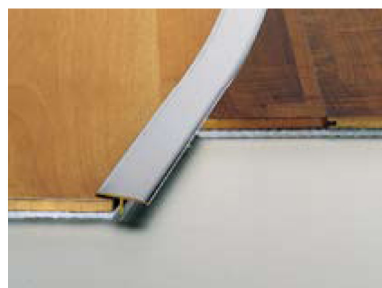

perfis para curvar
proflex line

joint flex							
comprimento = 270 cm							
art.	medidas	cod.	euro pç	euro m	emb.	IP	embal. parcial +10%
alumínio anodizado prata							
99/T	14	75080	8,54	3,16	50	200	SIM *
99/T20	20	75081	9,83	3,64	30	200	SIM *
99/T26	26	75082	11,12	4,12	20	200	SIM *
Z2/20/SF	20	63600	13,89	5,14	20	200	SIM *
Z3/30/SF	30	63700	15,82	5,86	20	200	SIM *
alumínio anodizado ouro							
99/T	14	75083	8,54	3,16	50	200	SIM *
latão polido							
399/T	14	75087	17,74	6,57	50	200	SIM *
399/T20	20	75090	26,73	9,90	30	200	SIM *
399/T26	26	75088	31,22	11,56	20	100	SIM *
latão cromado							
399/TC	14	75086	35,51	13,15	30	200	SIM *
399/T26C	26	75089	47,32	17,53	20	100	SIM *
base unisystem plus em alumínio para o artigo Z3/30/SF							
art.	comprimento	cod.	euro pç	euro m	emb.	IP	embal. parcial +10%
TPUF/6 15 clips incluídos	270 cm	67439	17,09	6,33	20	200	SIM *
TPUF/13 15 clips incluídos	270 cm	67459	20,16	7,47	20	200	SIM *
clips de recarga							
art.	altura	cod.	euro pç	emb.	IP	embal. parcial +10%	
TU/6	6	68812/150	22,68	1 caixa com 150 pç		NÃO	

Artigos 99T, Z2/20, Z3/30 também disponíveis revestidos com Alcrom® Plus ver pag. 75 e 126

* artigo embalado individualmente nas caixas - Preço aproximado por metro.

399/TC_latão cromado