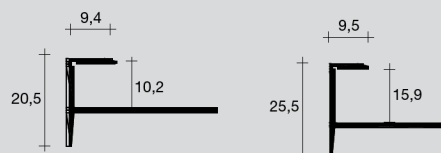

PLMF_latão natural

GF_alumínio anodizado prata

Z3/30_alumínio revestido Alcom® Plus

prostep flex alumínio anodizado

comprimento = 270 cm

art.	medidas	prata	ouro	euro pç	euro m	emb.	IP	embal. parcial +10%
GF/710	10	67569	67570	18,36	6,80	10	200	SIM *
GF/715	15	67350	67352	19,44	7,20	10	200	SIM *