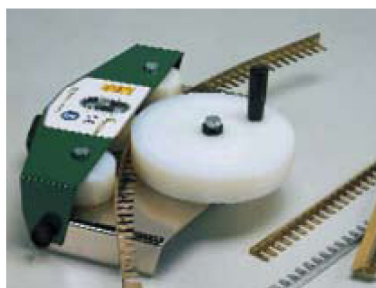

máquina Proflex