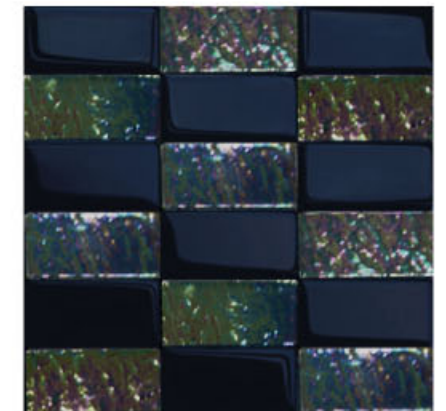

BLENDS  
COMBINADOS  
COMPOSITIONS

4,8 x 9,8 cm | Panel 30 x 30 x 0,8 cm  
1,9" x 3,8" | Sheet 11,7" x 11,7" x 0,3"

Ref. S4001

Diamond

Ref. S4002

Jade

Ref. S4003

Quartz

Ref. S4004

Rubí

Ref. S4005

Onix

Ref. S4006

Aqua Marine

Ref. S4007

Amber

The colors of the pieces may have slight differences from the original.

Los colores de las piezas pueden presentar ligeras diferencias respecto a los originales.

Les couleurs des pièces peuvent présenter de légères différences par rapport aux originaux.