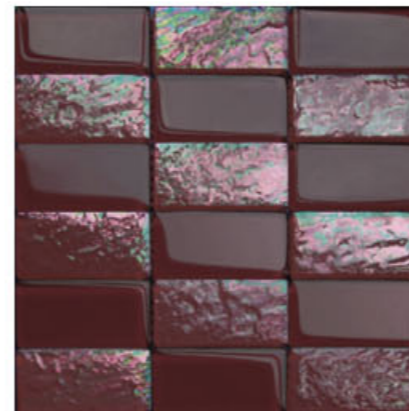

BLENDS  
COMBINADOS  
COMPOSITIONS

4,8 x 9,8 cm | Panel 30 x 30 x 0,8 cm  
1,9" x 3,8" | Sheet 11,7" x 11,7" x 0,3"

Ref. S4001

Diamond

Ref. S4002

Jade

Ref. S4003

Quartz

Ref. S4004

Rubí

Ref. S4005

Onix

Ref. S4006

Aqua Marine

Ref. S4007

Amber

The colors of the pieces may have slight differences from the original.

Los colores de las piezas pueden presentar ligeras diferencias respecto a los originales.

Les couleurs des pièces peuvent présenter de légères différences par rapport aux originaux.