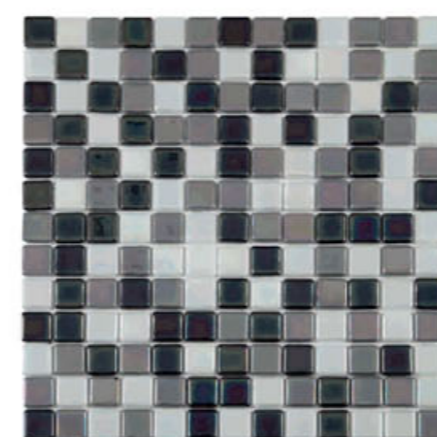

BLENDS
COMBINADOS
COMPOSITIONS

2,5 x 2,5 cm | Panel 33,3 x 33,3 cm
1" x 1" | Sheet 13,5" x 13,5"

Ref. 7570 Pampero
2801 (33%) + 2809 (33%) + 2810 (33%)