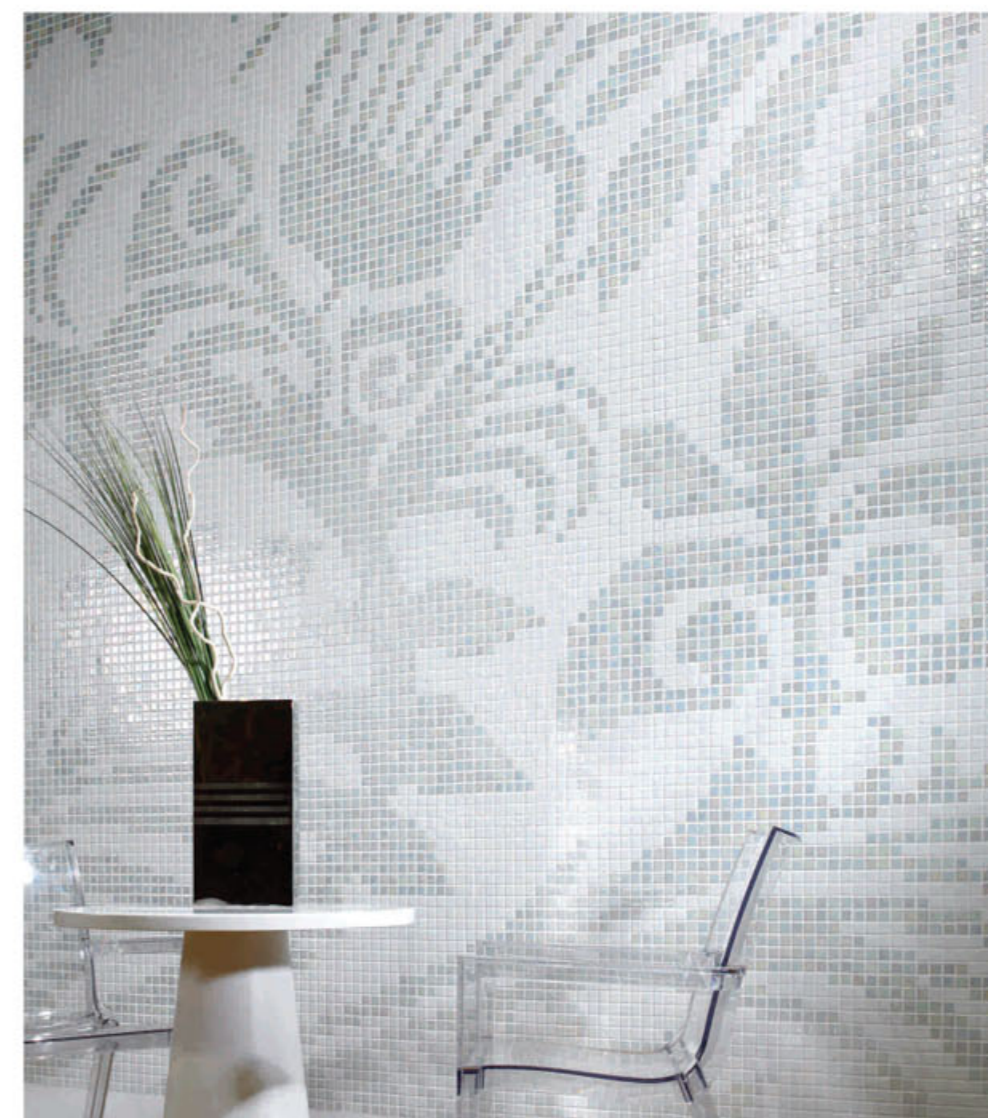

CUSTOMIZED DESIGN | DISEÑO PERSONALIZADO