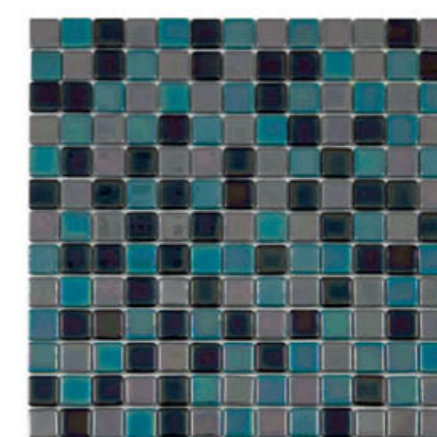

Suaves brillos nacarados componen una variedad de blancos, que aportan sutiles destellos iridiscentes enriqueciendo cualquier superficie cromática. La serie Platinos amplía sus posibilidades estéticas para crear combinaciones entre una gama de colores. Las amplias posibilidades creativas de éste mosaico, permiten dibujos y decorados que aportarán personalidad.

Ref. 2801 Perla

Ref. 2810 Noche

Ref. 2822 Coral

Ref. 2809 Ceniza

Ref. 2805 Glaciar

Ref. 2802 Océano

Ref. 2830 Nenúfar

Ref. 2808 Aguamarina

The colors of the pieces may have slight differences from the original.

Los colores de los piezas pueden presentar ligeras diferencias respecto a los originales.

Les couleurs des pièces peuvent présenter de légères différences par rapport aux originaux.

BLENDS
COMBINADOS
COMPOSITIONS

2,5 x 2,5 cm | Panel 33,3 x 33,3 cm
1" x 1" | Sheet 13,5" x 13,5"

Ref. 7570 Pampero
2801 (33%) + 2809 (33%) + 2810 (33%)

Ref. 7571 Cierzo
2808 (33%) + 2809 (33%) + 2810 (33%)