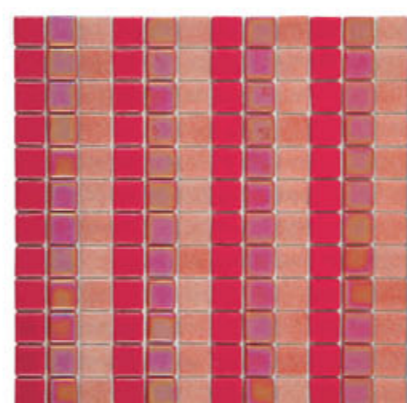

LINEAL DECOR
DECORADO LINEAL
DECOR LINEAL

2,5 x 2,5 cm | Panel 31 x 31 cm
1" x 1" | Sheet 12,3" x 12,3"

Ref. 9801
2001 + 2801 + 3000 Perla

Ref. 9802
2009 + 2809 + 3051 Ceniza

Ref. 9803
2010 + 2810 + 3001 Noche

Ref. 9804
2002 + 2802 + 3002 Océano

Ref. 9805
2005 + 2805 + 3004 Glaciar

Ref. 9806
2008 + 2808 + 3007 Aguamarina

Ref. 9807
2030 + 2830 + 3006 Nenúfar

Ref. 9808
2022 + 2822 + 3011 Coral

CRAYON DECOR
DECORADO CRAYON
DECOR CRAYON

2,5 x 2,5 cm | Panel 33,3 x 33,3 cm
1" x 1" | Sheet 13,5" x 13,5"

Ref. 9710
2001 + 2809 + 2822 Multicolor

Ref. 9711
2001 + 2801 Perla

Ref. 9712
2001 + 2809 Ceniza

Ref. 9713
2001 + 2822 Coral

Ref. 9714
2001 + 2805 Glaciar