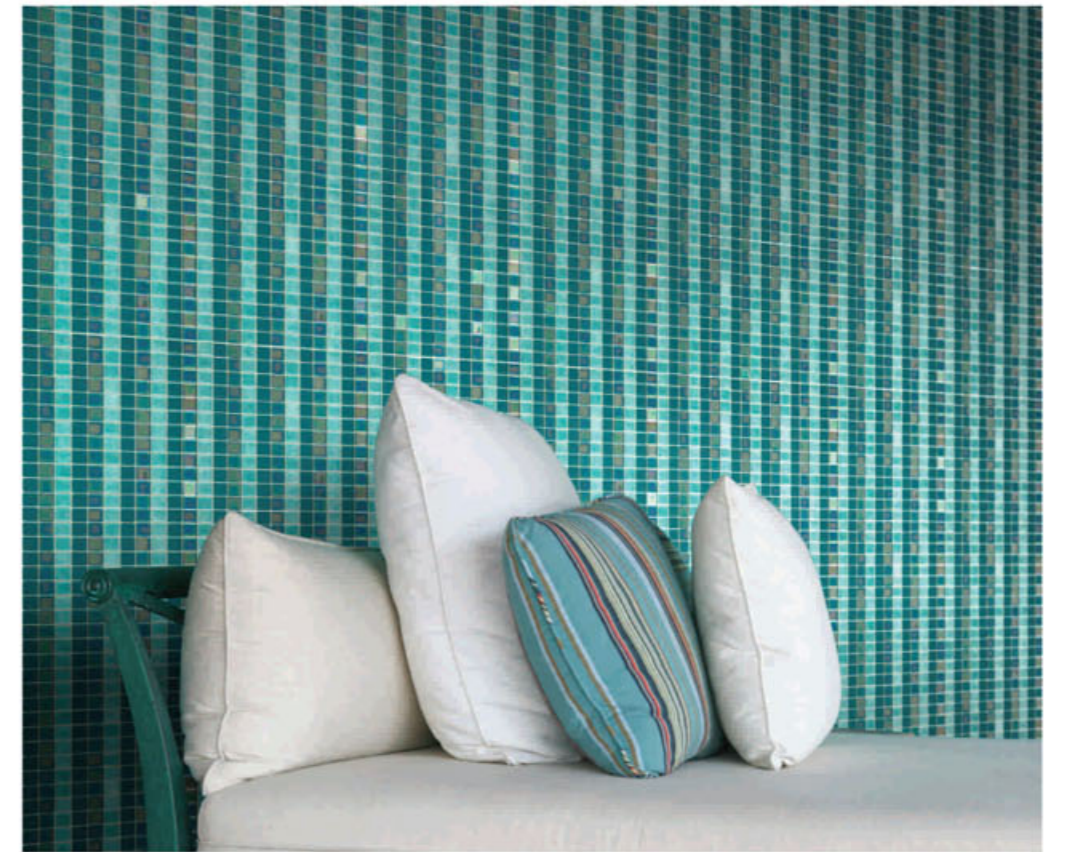

Ref. 9806 DECORADO LINEAL AGUAMARINA