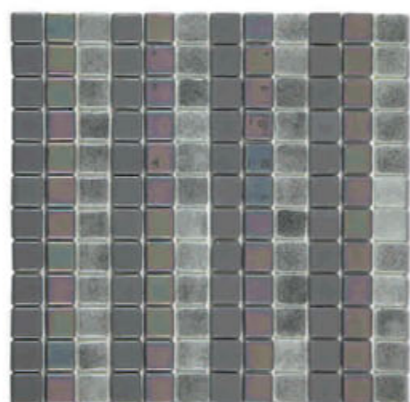

Ref. 9802
2009 + 2809 + 3051 Ceniza