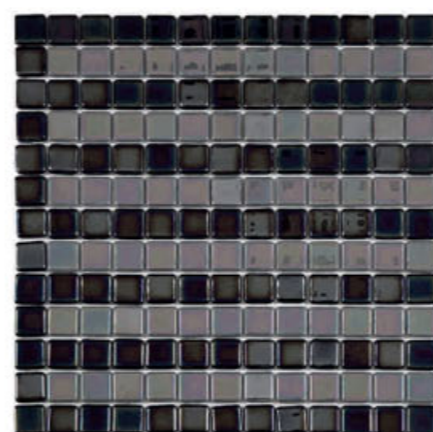

Ref. 9804
2002 + 2802 + 3002 Océano

Ref. 9805
2005 + 2805 + 3004 Glaciar

Ref. 9806
2008 + 2808 + 3007 Aguamarina

Ref. 9807
2030 + 2830 + 3006 Nenúfar

Ref. 9808
2022 + 2822 + 3011 Coral

CRAYON DECOR
DECORADO CRAYON
DECOR CRAYON

2,5 x 2,5 cm | Panel 33,3 x 33,3 cm
1" x 1" | Sheet 13,5" x 13,5"

Ref. 9710
2001 + 2809 + 2822 Multicolor

Ref. 9711
2001 + 2801 Perla

Ref. 9712
2001 + 2809 Ceniza

Ref. 9713
2001 + 2822 Coral

Ref. 9714
2001 + 2805 Glaciar

Ref. 9715
2001 + 2830 Nenúfar

VENECIA DECOR
DECORADO VENECIA
DECOR VENECIA

2,5 x 2,5 cm | Panel 33,3 x 33,3 cm
1" x 1" | Sheet 13,5" x 13,5"

Ref. 9810
2810 + 2809 Negro

Ref. 9811
2809 + 2801 Gris

Ref. 9812
2001 + 2801 Blanco