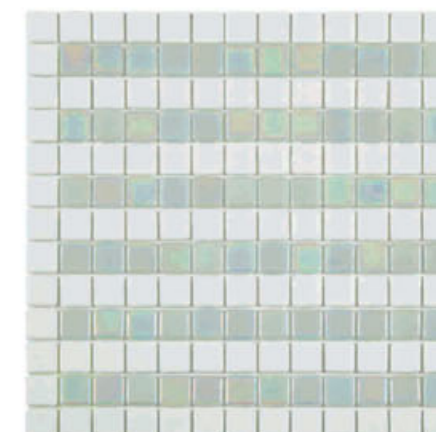

Ref. 9804
2002 + 2802 + 3002 Océano

Ref. 9805
2005 + 2805 + 3004 Glaciar

Ref. 9806
2008 + 2808 + 3007 Aguamarina

Ref. 9807
2030 + 2830 + 3006 Nenúfar

Ref. 9808
2022 + 2822 + 3011 Coral

CRAYON DECOR
DECORADO CRAYON
DECOR CRAYON

2,5 x 2,5 cm | Panel 33,3 x 33,3 cm
1" x 1" | Sheet 13,5" x 13,5"

Ref. 9710
2001 + 2809 + 2822 Multicolor

Ref. 9711
2001 + 2801 Perla

Ref. 9712
2001 + 2809 Ceniza

Ref. 9713
2001 + 2822 Coral

Ref. 9714
2001 + 2805 Glaciar

Ref. 9715
2001 + 2830 Nenúfar

VENECIA DECOR
DECORADO VENECIA
DECOR VENECIA

2,5 x 2,5 cm | Panel 33,3 x 33,3 cm
1" x 1" | Sheet 13,5" x 13,5"

Ref. 9810
2810 + 2809 Negro

Ref. 9811
2809 + 2801 Gris

Ref. 9812
2001 + 2801 Blanco