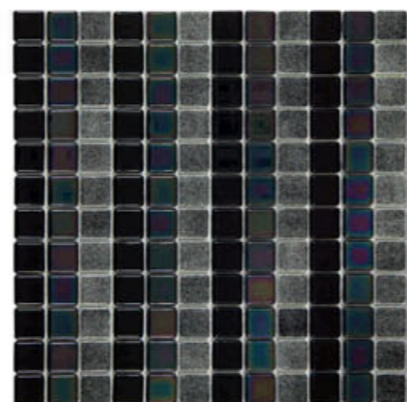

DESSINS PERSONNALISÉS · Sélectionner la combinaison de couleurs de votre choix, vous pourrez réaliser des mélanges de 2 ou plusieurs couleurs d'émaux de la même taille déterminant le pourcentage de chacun d'eux. Sur www.altoglass.com vous trouverez un simulateur de compositions.

LINEAL DECOR
DECORADO LINEAL
DECOR LINEAL

2,5 x 2,5 cm | Panel 31 x 31 cm
1" x 1" | Sheet 12,3" x 12,3"

Ref. 9801
2001 + 2801 + 3000 Perla

Ref. 9802
2009 + 2809 + 3051 Ceniza

Ref. 9803
2010 + 2810 + 3001 Noche

Ref. 9804
2002 + 2802 + 3002 Océano

Ref. 9805
2005 + 2805 + 3004 Glaciar

Ref. 9806
2008 + 2808 + 3007 Aguamarina

Ref. 9807
2030 + 2830 + 3006 Nenúfar

Ref. 9808
2022 + 2822 + 3011 Coral

CRAYON DECOR
DECORADO CRAYON
DECOR CRAYON

2,5 x 2,5 cm | Panel 33,3 x 33,3 cm
1" x 1" | Sheet 13,5" x 13,5"

Ref. 9710
2001 + 2809 + 2822 Multicolor

Ref. 9711
2001 + 2801 Perla

Ref. 9712
2001 + 2809 Ceniza

Ref. 9713
2001 + 2822 Coral

Ref. 9714
2001 + 2805 Glaciar