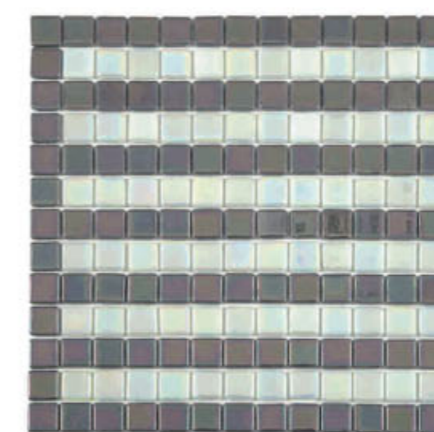

Ref. 9804
2002 + 2802 + 3002 Océano

Ref. 9805
2005 + 2805 + 3004 Glaciar

Ref. 9806
2008 + 2808 + 3007 Aguamarina

Ref. 9807
2030 + 2830 + 3006 Nenúfar

Ref. 9808
2022 + 2822 + 3011 Coral

CRAYON DECOR
DECORADO CRAYON
DECOR CRAYON

2,5 x 2,5 cm | Panel 33,3 x 33,3 cm
1" x 1" | Sheet 13,5" x 13,5"

Ref. 9710
2001 + 2809 + 2822 Multicolor

Ref. 9711
2001 + 2801 Perla

Ref. 9712
2001 + 2809 Ceniza

Ref. 9713
2001 + 2822 Coral

Ref. 9714
2001 + 2805 Glaciar

Ref. 9715
2001 + 2830 Nenúfar

VENECIA DECOR
DECORADO VENECIA
DECOR VENECIA

2,5 x 2,5 cm | Panel 33,3 x 33,3 cm
1" x 1" | Sheet 13,5" x 13,5"

Ref. 9810
2810 + 2809 Negro

Ref. 9811
2809 + 2801 Gris

Ref. 9812
2001 + 2801 Blanco