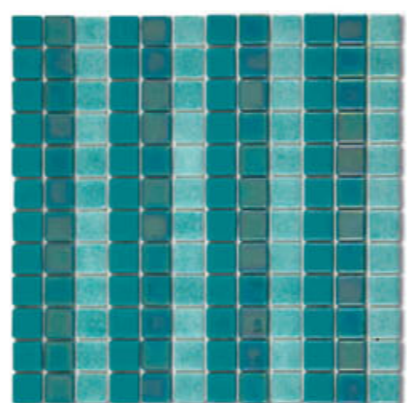

LINEAL DECOR
DECORADO LINEAL
DECOR LINEAL

2,5 x 2,5 cm | Panel 31 x 31 cm
1" x 1" | Sheet 12,3" x 12,3"

Ref. 9801
2001 + 2801 + 3000 Perla

Ref. 9802
2009 + 2809 + 3051 Ceniza

Ref. 9803
2010 + 2810 + 3001 Noche

Ref. 9804
2002 + 2802 + 3002 Océano

Ref. 9805
2005 + 2805 + 3004 Glaciar

Ref. 9806
2008 + 2808 + 3007 Aguamarina

Ref. 9807
2030 + 2830 + 3006 Nenúfar

Ref. 9808
2022 + 2822 + 3011 Coral

CRAYON DECOR
DECORADO CRAYON
DECOR CRAYON

2,5 x 2,5 cm | Panel 33,3 x 33,3 cm
1" x 1" | Sheet 13,5" x 13,5"

Ref. 9710
2001 + 2809 + 2822 Multicolor

Ref. 9711
2001 + 2801 Perla

Ref. 9712
2001 + 2809 Ceniza

Ref. 9713
2001 + 2822 Coral

Ref. 9714
2001 + 2805 Glaciar