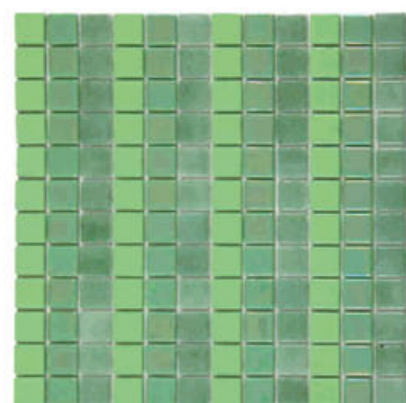

LINEAL DECOR
DECORADO LINEAL
DECOR LINEAL

2,5 x 2,5 cm | Panel 31 x 31 cm
1" x 1" | Sheet 12,3" x 12,3"

Ref. 9801
2001 + 2801 + 3000 Perla

Ref. 9802
2009 + 2809 + 3051 Ceniza

Ref. 9803
2010 + 2810 + 3001 Noche

Ref. 9804
2002 + 2802 + 3002 Océano

Ref. 9805
2005 + 2805 + 3004 Glaciar

Ref. 9806
2008 + 2808 + 3007 Aguamarina

Ref. 9807
2030 + 2830 + 3006 Nenúfar

Ref. 9808
2022 + 2822 + 3011 Coral

CRAYON DECOR
DECORADO CRAYON
DECOR CRAYON

2,5 x 2,5 cm | Panel 33,3 x 33,3 cm
1" x 1" | Sheet 13,5" x 13,5"

Ref. 9710
2001 + 2809 + 2822 Multicolor

Ref. 9711
2001 + 2801 Perla

Ref. 9712
2001 + 2809 Ceniza

Ref. 9713
2001 + 2822 Coral

Ref. 9714
2001 + 2805 Glaciar