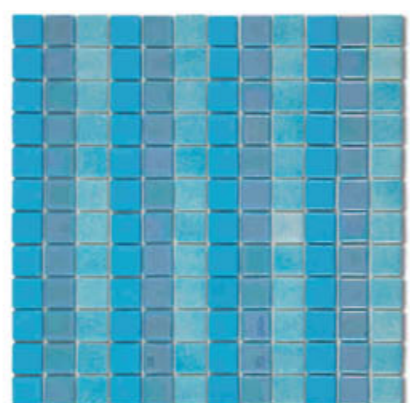

LINEAL DECOR
DECORADO LINEAL
DECOR LINEAL

2,5 x 2,5 cm | Panel 31 x 31 cm
1" x 1" | Sheet 12,3" x 12,3"

Ref. 9801
2001 + 2801 + 3000 Perla

Ref. 9802
2009 + 2809 + 3051 Ceniza

Ref. 9803
2010 + 2810 + 3001 Noche

Ref. 9804
2002 + 2802 + 3002 Océano

Ref. 9805
2005 + 2805 + 3004 Glaciar

Ref. 9806
2008 + 2808 + 3007 Aguamarina

Ref. 9807
2030 + 2830 + 3006 Nenúfar

Ref. 9808
2022 + 2822 + 3011 Coral

CRAYON DECOR
DECORADO CRAYON
DECOR CRAYON

2,5 x 2,5 cm | Panel 33,3 x 33,3 cm
1" x 1" | Sheet 13,5" x 13,5"

Ref. 9710
2001 + 2809 + 2822 Multicolor

Ref. 9711
2001 + 2801 Perla

Ref. 9712
2001 + 2809 Ceniza

Ref. 9713
2001 + 2822 Coral

Ref. 9714
2001 + 2805 Glaciar