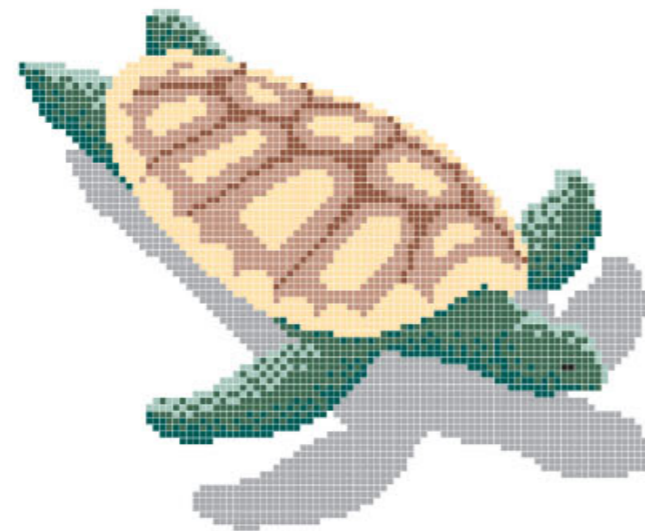

2,5 x 2,5 cm
1" x 1"

Ref. 8016 Estrella
Panel: 2,33 x 2,33 m
Sheet: 91,7" x 91,7"

Ref. 8014 Tropical
Panel: 1,66 x 2 m
Sheet: 65,3" x 78,7"

Ref. 8019 Flor I
Panel: 3,33 x 2,66 m
Sheet: 131,1" x 104,7"

Ref. 8007 Sirena
Panel: 1,33 x 2,33 m
Sheet: 52,3" x 91,7"