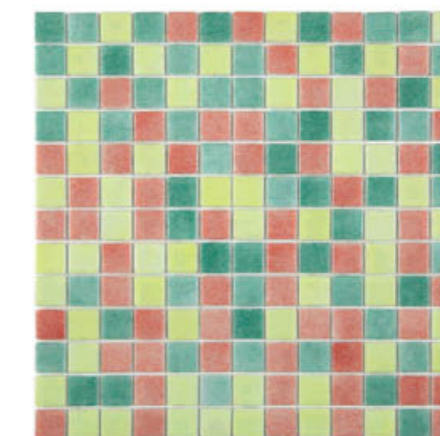

Ref. 7514 Granada
3005 (33%) + 3010 (33%) + 3011 (33%)