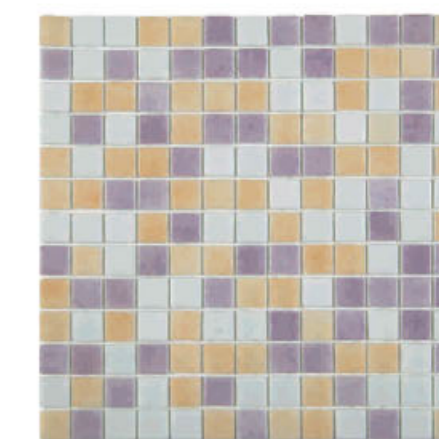

Ref. 7582 Palma
3000 (33%) + 3008 (33%) + 3031 (33%)