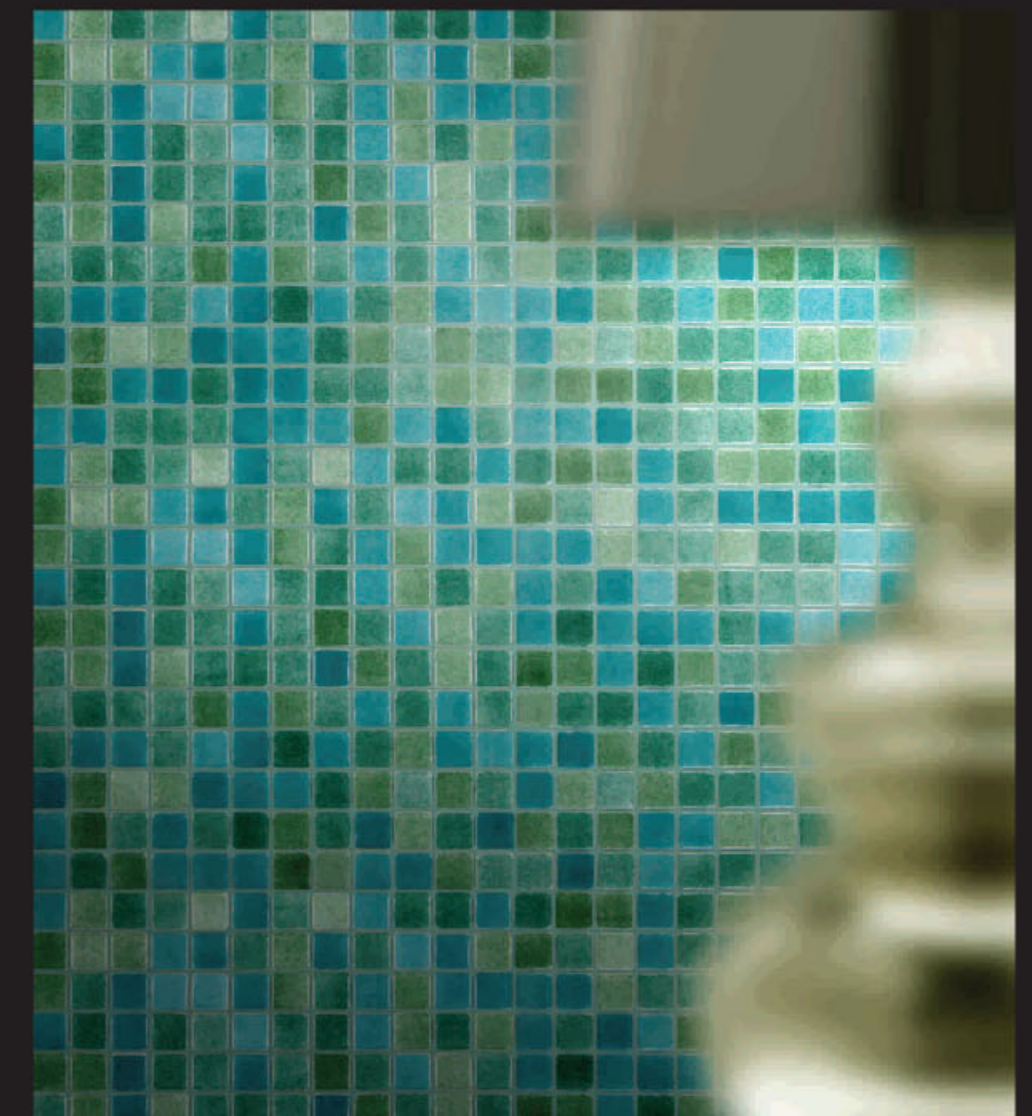

Ref. 7580 COMBINADO CEUTA

FOG | NIEBLAS

The series Altoglass's Fog, represents a group of traditional colors used in the coating of glass mosaic with wide range of colors, allow, the most diverse possibilities of design. Highly rigid and with void absorption of water, the mosaic of glassy, with colors Fog or Plains, and with different texture of non-slipping, it is the surest and lasting coating used in decorations of interiors, exteriors, coating façades, etc.

La serie Niebla de Altoglass, representa un grupo de colores tradicionales utilizados en el revestimiento de mosaico de vidrio con su amplia gama de colores, permiten, las más diversas posibilidades de diseño. Altamente indeformable y con nula absorción de agua, el mosaico vítreo, con sus colores Niebla o Lisos, y con sus diferentes texturas antideslizantes, es el revestimiento más seguro y duradero utilizado en decoraciones de interiores, exteriores, revestimiento de fachadas, etc.

La série Nuagé d'Altoglass, représente un groupe de couleurs traditionnelles utilisés dans le revêtement d'émaux de verre avec sa ample gamme de couleurs, qui permettent, les plus diverses possibilités de dessins. Indéformable et ayant une absorption d'eau nul, l'émaux de verre, avec ses couleurs Nuagés et Lisses, et avec ses différentes textures antidérapantes, est un revêtement des plus sûr et durable utilisé pour les décorations d'intérieures, extérieures, et revêtements de façades, etc.