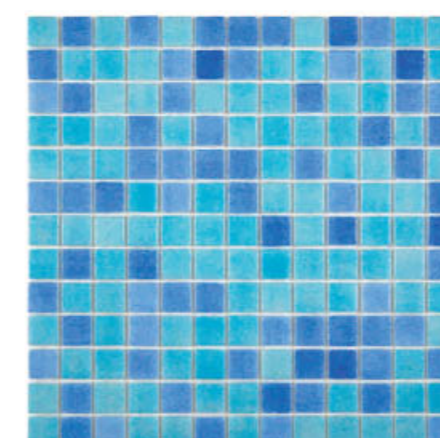

Ref. 7580 COMBINADO CEUTA

FOG | NIEBLAS

The series Altoglass's Fog, represents a group of traditional colors used in the coating of glass mosaic with wide range of colors, allow, the most diverse possibilities of design. Highly rigid and with void absorption of water, the mosaic of glassy, with colors Fog or Plains, and with different texture of non-slipping, it is the surest and lasting coating used in decorations of interiors, exteriors, coating façades, etc.

La série Nuagé d'Altoglass, représente un groupe de couleurs traditionnelles utilisés dans le revêtement d'émaux de verre avec sa ample gamme de couleurs, qui permettent, les plus diverses possibilités de dessins. Indéformable et ayant une absorption d'eau nul, l'émaux de verre, avec ses couleurs Nuagés et Lisses, et avec ses différentes textures antidérapantes, est un revêtement des plus sûr et durable utilisé pour les décorations d'intérieures, extérieures, et revêtements de façades, etc.

DESSINS PERSONNALISÉS - Sélectionner la combinaison de couleurs de votre choix, vous pourrez réaliser des mélanges de 2 ou plusieurs couleurs d'émaux de la même taille déterminant le pourcentage de chacun d'eux. Sur www.altoglass.com vous trouverez un simulateur de compositions.

BLENDS
COMBINADOS
COMPOSITIONS

Ref. 7513 Asturias
3005 (33%) + 3006 (33%) + 3007 (33%)

Ref. 7514 Granada
3005 (33%) + 3010 (33%) + 3011 (33%)

Ref. 7517 Murcia
3003 (25%) + 3004 (25%) + 3007 (25%) + 3008 (25%)