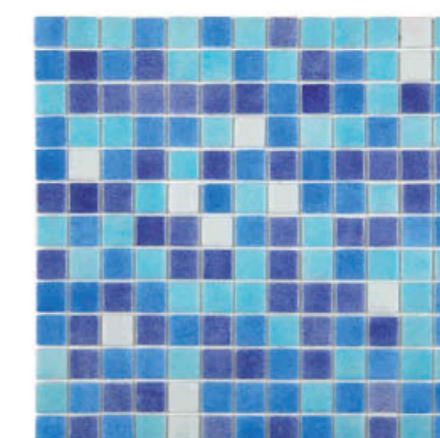

Ref. 7524 Jaén
3000 (10%) + 3002 (30%) + 3003 (30%) + 3004 (30%)