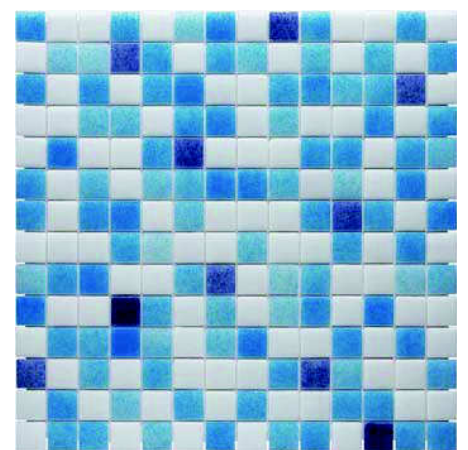

SERIE
NIEBLA
NIEBLA SERIES

Efectos difuminados e irregulares que dan personalidad a tu piscina.

Smearing and irregular effects that offer a personalized character to your swimming pool.

JÓNICO

TRACIA

ARAL

EGEO

MAR

CARIBE

KARA

MÁRMARA

ADRIÁTICO

TIRRENO

SERIE
NIEBLA
MEZCLAS

NIEBLA SERIES
MIXTURES

2 | L | B | B 3

TIMOR

ÁRTICO

CASPIO

CORAL