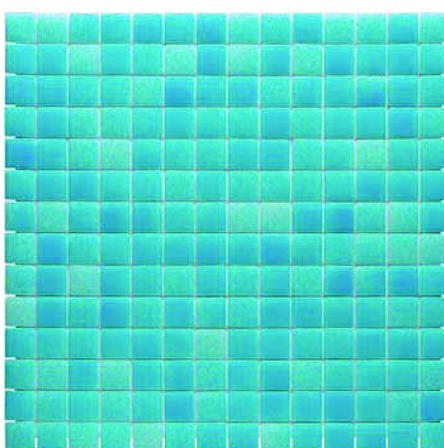

SERIE
NIEBLA
NIEBLA SERIES

Efectos difuminados e irregulares que dan personalidad a tu piscina.

Smearing and irregular effects that offer a personalized character to your swimming pool.

JÓNICO

TRACIA

ARAL

EGEO

MAR

CARIBE

KARA

MÁRMARA

ADRIÁTICO

TIRRENO

SERIE
NIEBLA
MEZCLAS

NIEBLA SERIES
MIXTURES

2 | L | B | B 3

TIMOR

ÁRTICO

CASPIO

CORAL