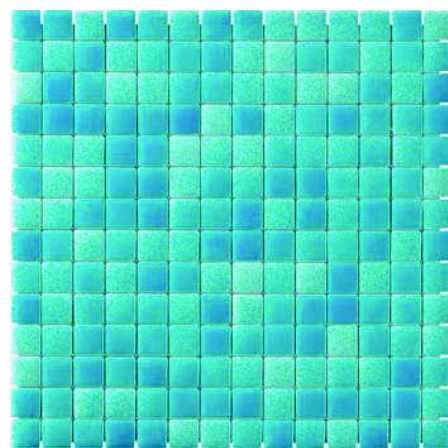

SERIE
NIEBLA
NIEBLA SERIES

Efectos difuminados e irregulares que dan personalidad a tu piscina.

Smearing and irregular effects that offer a personalized character to your swimming pool.

JÓNICO

TRACIA

ARAL

EGEO

MAR

CARIBE

KARA

MÁRMARA

ADRIÁTICO

TIRRENO

SERIE
NIEBLA
MEZCLAS

NIEBLA SERIES
MIXTURES

2 | L | B | B 3

TIMOR

ÁRTICO

CASPIO

CORAL