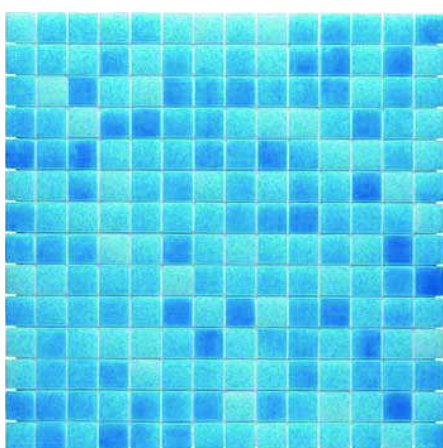

SERIE
NIEBLA
NIEBLA SERIES

Efectos difuminados e irregulares que dan personalidad a tu piscina.

Smearing and irregular effects that offer a personalized character to your swimming pool.

JÓNICO

TRACIA

ARAL

EGEO

MAR

CARIBE

KARA

MÁRMARA

ADRIÁTICO

TIRRENO

SERIE
NIEBLA
MEZCLAS

NIEBLA SERIES
MIXTURES

2 | L | B | B 3

TIMOR

ÁRTICO

CASPIO

CORAL