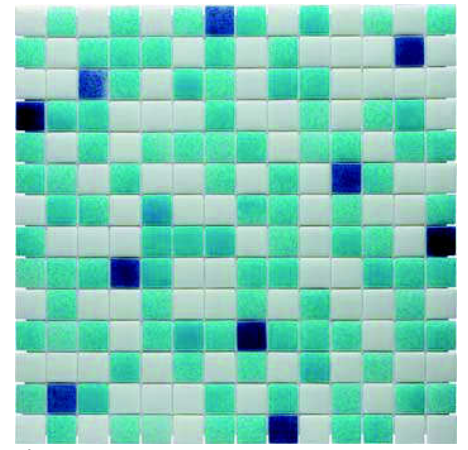

SERIE
NIEBLA
NIEBLA SERIES

Efectos difuminados e irregulares que dan personalidad a tu piscina.

Smearing and irregular effects that offer a personalized character to your swimming pool.

JÓNICO

TRACIA

ARAL

EGEO

MAR

CARIBE

KARA

MÁRMARA

ADRIÁTICO

TIRRENO

SERIE
NIEBLA
MEZCLAS

NIEBLA SERIES
MIXTURES

2 | L | B | B 3

TIMOR

ÁRTICO

CASPIO

CORAL