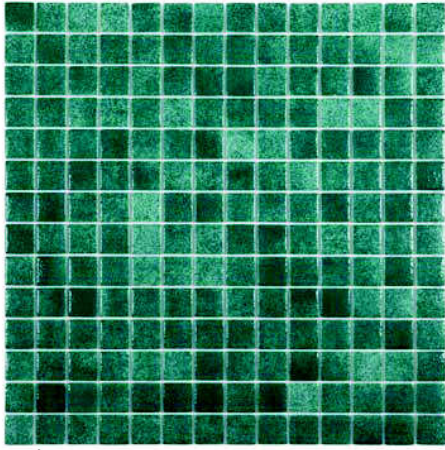

SERIE
NIEBLA
NIEBLA SERIES

Efectos difuminados e irregulares que dan personalidad a tu piscina.

Smearing and irregular effects that offer a personalized character to your swimming pool.

JÓNICO

TRACIA

ARAL

EGEO

MAR

CARIBE

KARA

MÁRMARA

ADRIÁTICO

TIRRENO

SERIE
NIEBLA
MEZCLAS

NIEBLA SERIES
MIXTURES

2 | L | B | B 3

TIMOR

ÁRTICO

CASPIO

CORAL