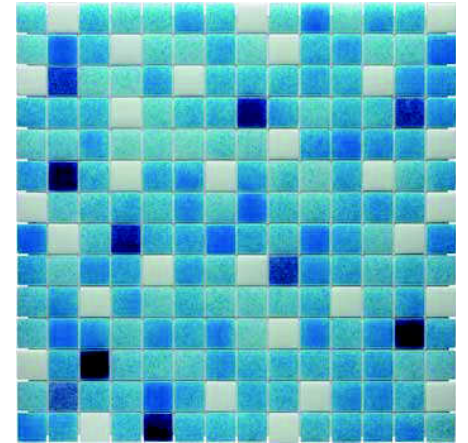

SERIE
NIEBLA
NIEBLA SERIES

Efectos difuminados e irregulares que dan personalidad a tu piscina.

Smearing and irregular effects that offer a personalized character to your swimming pool.

JÓNICO

TRACIA

ARAL

EGEO

MAR

CARIBE

KARA

MÁRMARA

ADRIÁTICO

TIRRENO

SERIE
NIEBLA
MEZCLAS

NIEBLA SERIES
MIXTURES

2 | L | B | B 3

TIMOR

ÁRTICO

CASPIO

CORAL