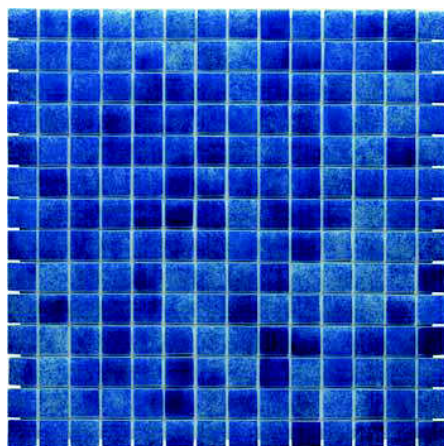

SERIE
NIEBLA
NIEBLA SERIES

Efectos difuminados e irregulares que dan personalidad a tu piscina.

Smearing and irregular effects that offer a personalized character to your swimming pool.

JÓNICO

TRACIA

ARAL

EGEO

MAR

CARIBE

KARA

MÁRMARA

ADRIÁTICO

TIRRENO

SERIE
NIEBLA
MEZCLAS

NIEBLA SERIES
MIXTURES

2 | L | B | B 3

TIMOR

ÁRTICO

CASPIO

CORAL