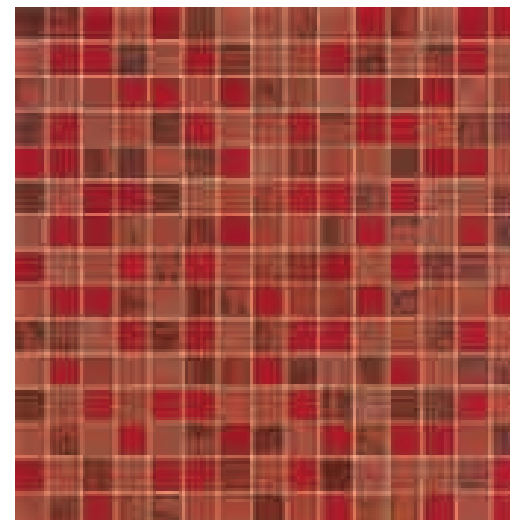

SM 17
SM 74
VTC 20.80

NOEMI
Fillgel plus 4405 ocra bruna