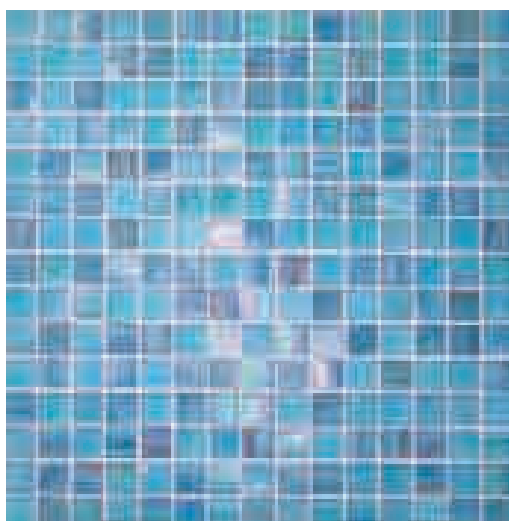

montato su rete / back mounted on mesh / collée sur trame / rückseitig netzgeklebt / montado sobre malla
Fillgel plus: stucco colorato Bisazza / coloured Bisazza grout / joint coloré Bisazza / farbige Bisazza Fugenmasse / junta de color Bisazza

GL 08
SM 04
GM 20.50