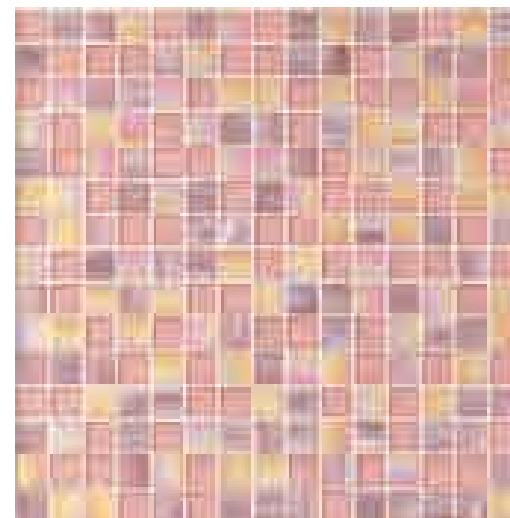

GM 20.20
GL 04
AR 03[▲]

BAOBAB
Fillgel plus 6605 rosa pesca