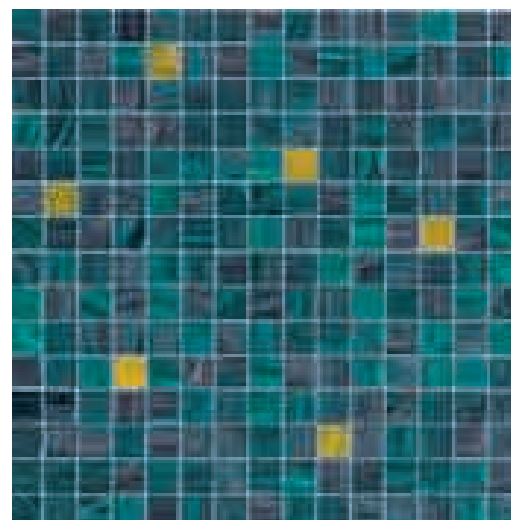

GL 08  
 SM 04  
 GM 20.50

**SOPHIA**  
 Fillgel plus 7704 grigio azzurro

GM 20.59  
 SM 06  
 VTC 20.59  
 VTC 20.64

**SIDNEY**  
 Fillgel plus 7702 blu cobalto

GM 20.49  
 20.302 BIS  
 20.301 BIS

**PAOLINA\***  
 Fillgel plus 7704 grigio azzurro