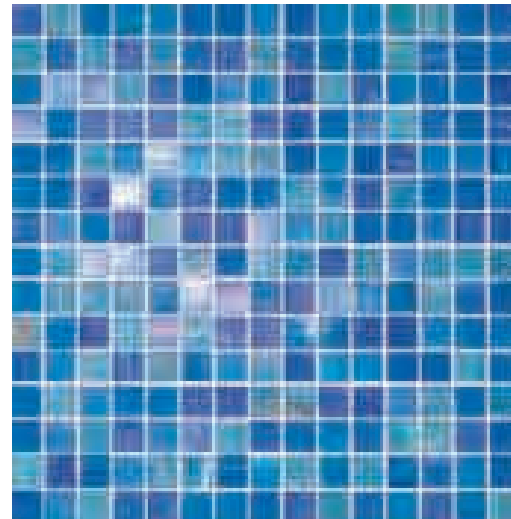

GL 09
SM 05
SM 06
GM 20.50

LIZ
Fillgel plus 7704 grigio azzurro