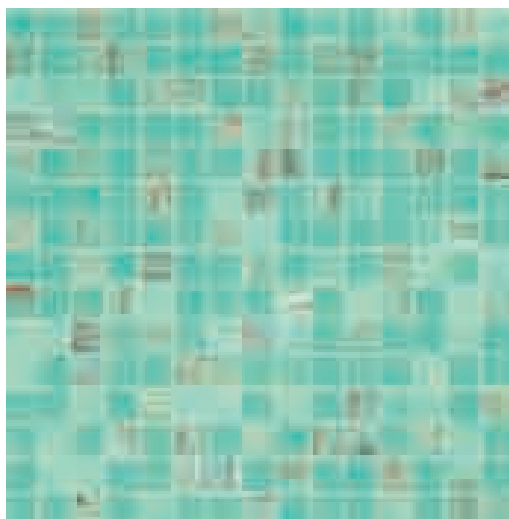

montato su rete / back mounted on mesh / collée sur trame / rückseitig netzgeklebt / montado sobre malla
Fillgel plus: stucco colorato Bisazza / coloured Bisazza grout / joint coloré Bisazza / farbige Bisazza Fugenmasse / junta de color Bisazza
▲ Fuori campionario / Non standard colours / Hors production standard / Sonderfarbe / Fuera de muestrario

GM 20.35
SM 20[▲]
VTC 20.35

MALIBU
Fillgel plus 8804 verde acqua