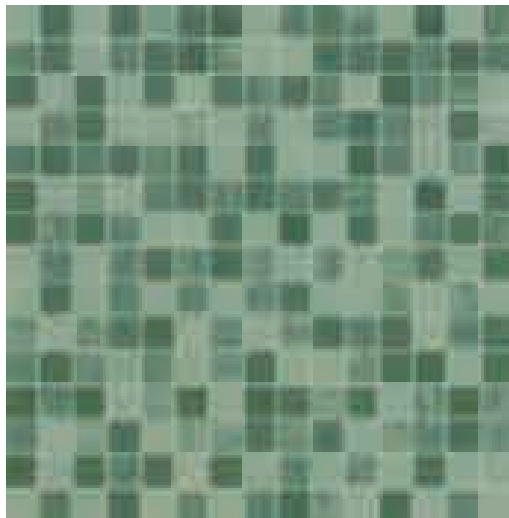

PLATANO
Fillgel plus 6601 rosa perla

VTC 20.30
VTC 20.98
SM 30[▲]