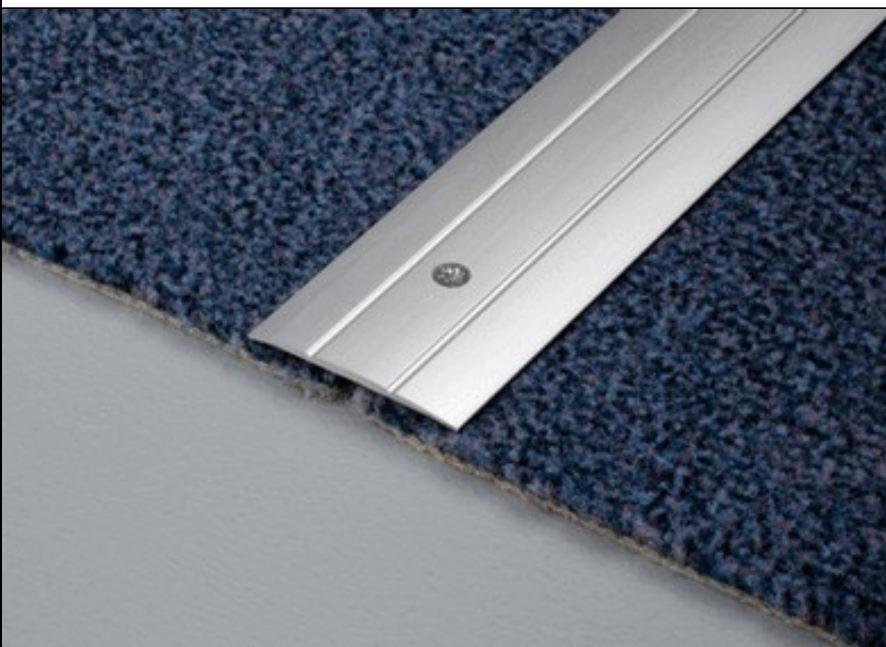

Perfiles de transición con ranuras para moquetas

Aplicación:

Perfil de transición plano y ancho, con ranuras a lo largo del perfil, para revestimientos de una misma altura. Ideal para empalmes por debajo de puertas. Perfil de perforación central, de aluminio, en tonos de colores anodizados. Fijación con tornillos y clavijas.

Material:

Aluminio anodizado plateado, dorado, bronce

Ancho:

38 mm

Largo:

90 / 100 / 270 cm