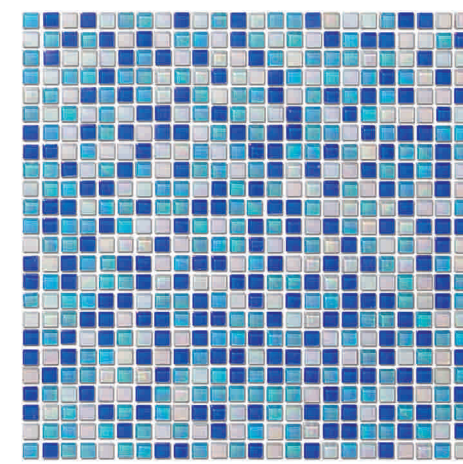

BLENDS
COMBINADOS
COMBINÉS

Ref. 1575 Tevere