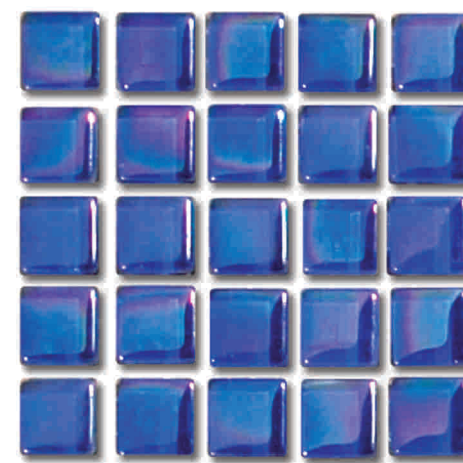

Ref. 1802 Nápoles