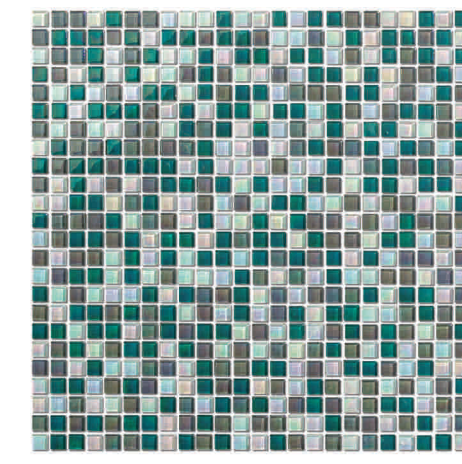

Ref. 1576 Drava