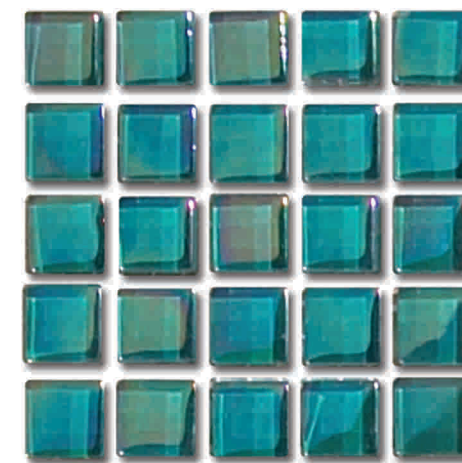

Ref. 1808 Capri