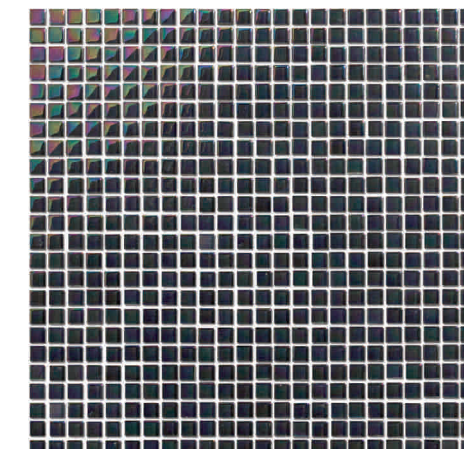

1 x 1 cm | Panel 30 x 30 cm
0,4" x 0,4" | Sheet 12" x 12"

1 x 1 cm | Panel 30 x 30 cm
0,4" x 0,4" | Sheet 12" x 12"

COLORS
COLORES
COULEURS

COLORS
COLORES
COULEURS

BLENDS
COMBINADOS
COMBINÉS

BLENDS
COMBINADOS
COMBINÉS