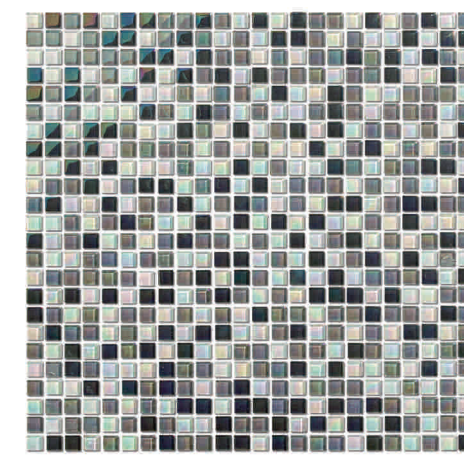

Ref. 1570 Reno