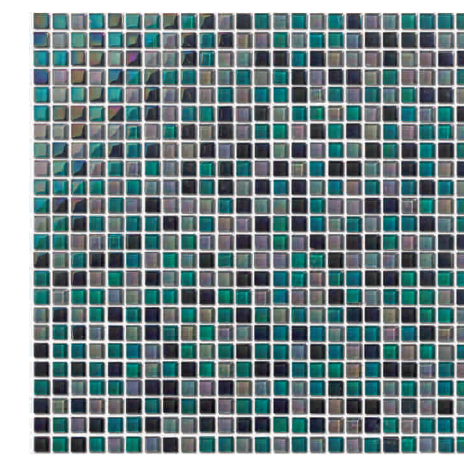

Ref. 1571 Po