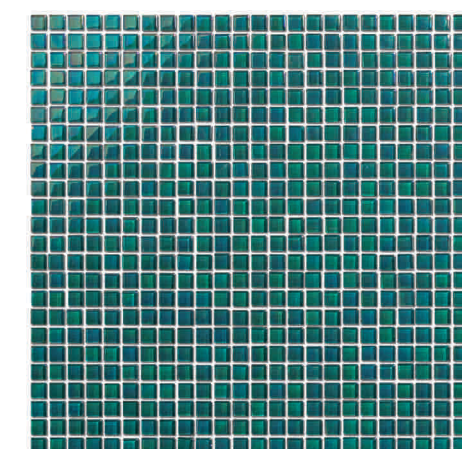

1 x 1 cm | Panel 30 x 30 cm
0,4" x 0,4" | Sheet 12" x 12"

1 x 1 cm | Panel 30 x 30 cm
0,4" x 0,4" | Sheet 12" x 12"

COLORS
COLORES
COULEURS

COLORS
COLORES
COULEURS

BLENDS
COMBINADOS
COMBINÉS

BLENDS
COMBINADOS
COMBINÉS