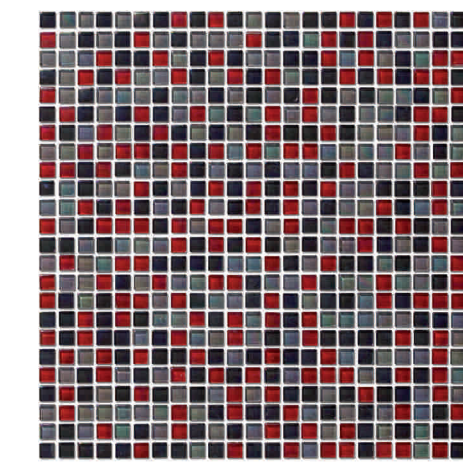

Ref. 1572 Tesino