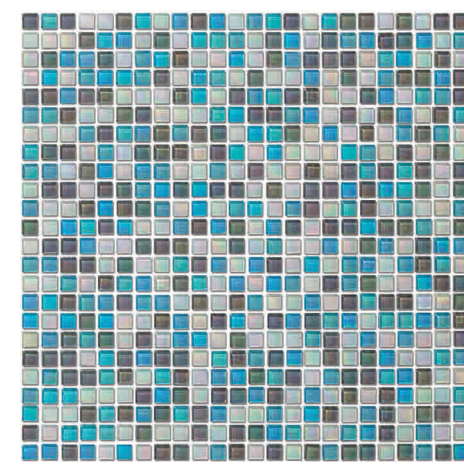

Ref. 1573 Adigio