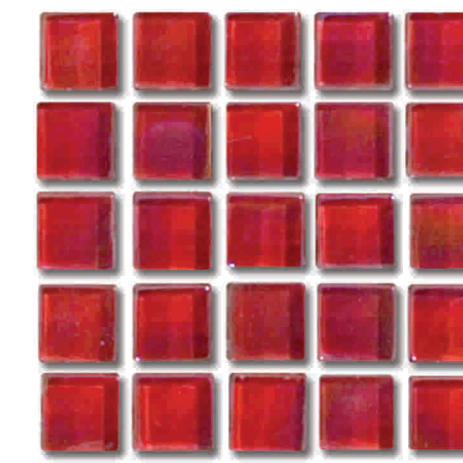

Ref. 1822 Venecia