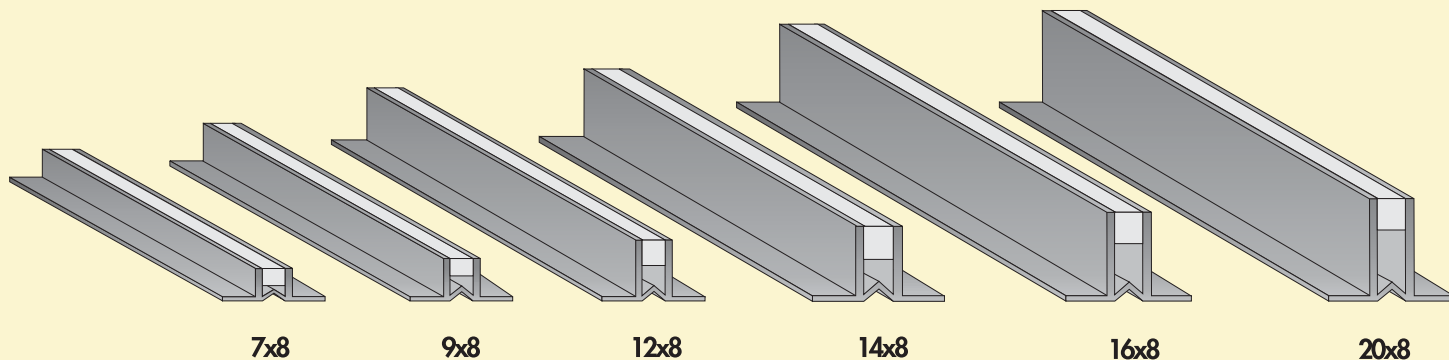

Junta sólo de fraccionamiento. Es el ideal para la puesta de suelos con subsuelos en argamasa con espesor de 6 - 8 cm. Junta con soporte de empuje simple. Apto al tráfico pesado.

COLORI DISPONIBILI: GRIGIO INTERNO TRASPARENTE E GRIGIO INTERNO GRIGIO
CONFEZIONE: BARRE DA ml 2,5; **PACCHI** DA ml 50; **PESO** KG 10/PACCO CA.

COLORES DISPONIBLES: GRIS INTERIOR TRASPARENTE Y GRIS INTERIOR GRIS.
CONFECCIÓN: BARRAS DESDE 2,5 ml **PAQUETES:** DESDE 50 ml **PESO:** 10 KG/PAQUETE APROX.

Scala 1:2
Escala 1:2

**tutti i profili in PVC devono essere immagazzinati e trasportati in orizzontale e non devono restare esposti al sole.
 **todos los perfiles en PVC deben ser almacenados y transportados en horizontal y no deben ser expuestos al sol.

Hx8 Giunto di dilatazione in PVC

Junta de dilatación en PVC

E' l'ideale per la posa di pavimenti con l'utilizzo di collante.
Es ideal para la colocación de pavimentos con la utilización de cola.

Scala 1:1 Escala 1:1

Giunto di dilatazione in PVC **Hx8P**

Junta de dilatación en PVC

E' l'ideale per staccare il pavimento dagli elementi strutturali (muri, pannelli, pilastri).
Es ideal para separar el suelo de los elementos estructurales (paredes, paneles, columnas).