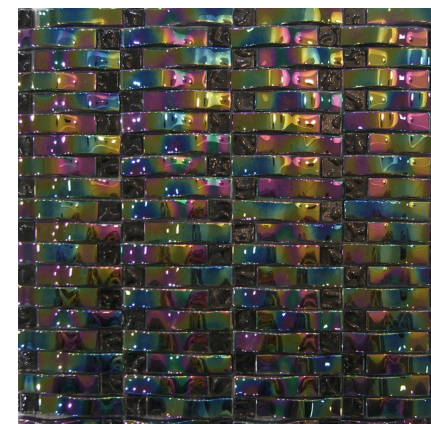

BLENDS
COMBINADOS
COMPOSITIONS

multiformato | Panel 31 x 31 x 0,8 cm
multiple formats | Sheet 12,1" x 12,1" x 0,3"

Ref. S1001

Isis

Ref. S1002

Amon

Ref. S1003

Osiris

Ref. S1004

Apis

Ref. S1005

Anubis

The colors of the pieces may have slight differences from the original.

Los colores de las piezas pueden presentar ligeras diferencias respecto a los originales.

Les couleurs des pièces peuvent présenter de légères différences par rapport aux originaux.