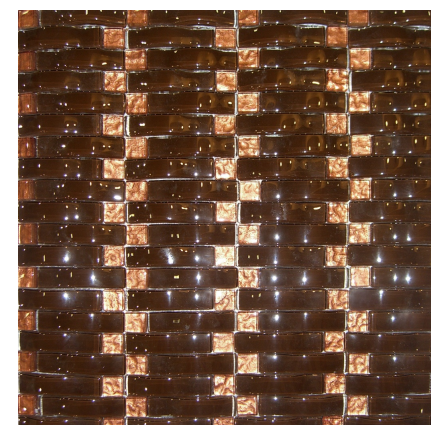

BLENDS
COMBINADOS
COMPOSITIONS

multiformato | Panel 31 x 31 x 0,8 cm
multiple formats | Sheet 12,1" x 12,1" x 0,3"

Ref. S1001

Isis

Ref. S1002

Amon

Ref. S1003

Osiris

Ref. S1004

Apis

Ref. S1005

Anubis

The colors of the pieces may have slight differences from the original.

Los colores de las piezas pueden presentar ligeras diferencias respecto a los originales.

Les couleurs des pièces peuvent présenter de légères différences par rapport aux originaux.