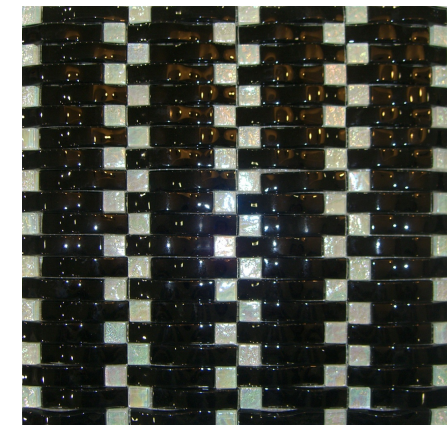

BLENDS
COMBINADOS
COMPOSITIONS

multiformato | Panel 31 x 31 x 0,8 cm
multiple formats | Sheet 12,1" x 12,1" x 0,3"

Ref. S1001

Isis

Ref. S1002

Amon

Ref. S1003

Osiris

Ref. S1004

Apis

Ref. S1005

Anubis

The colors of the pieces may have slight differences from the original.

Los colores de las piezas pueden presentar ligeras diferencias respecto a los originales.

Les couleurs des pièces peuvent présenter de légères différences par rapport aux originaux.