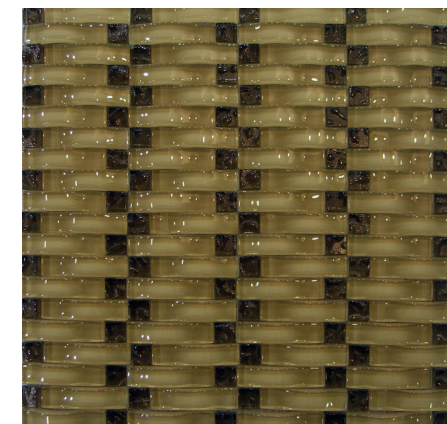

BLENDS
COMBINADOS
COMPOSITIONS

multiformato | Panel 31 x 31 x 0,8 cm
multiple formats | Sheet 12,1" x 12,1" x 0,3"

Ref. S1001

Isis

Ref. S1002

Amon

Ref. S1003

Osiris

Ref. S1004

Apis

Ref. S1005

Anubis

The colors of the pieces may have slight differences from the original.

Los colores de las piezas pueden presentar ligeras diferencias respecto a los originales.

Les couleurs des pièces peuvent présenter de légères différences par rapport aux originaux.