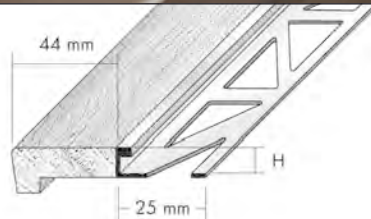

Trägerprofil mit besonders breitem Auflegeschenkel
Step nosing profile with extra large flange