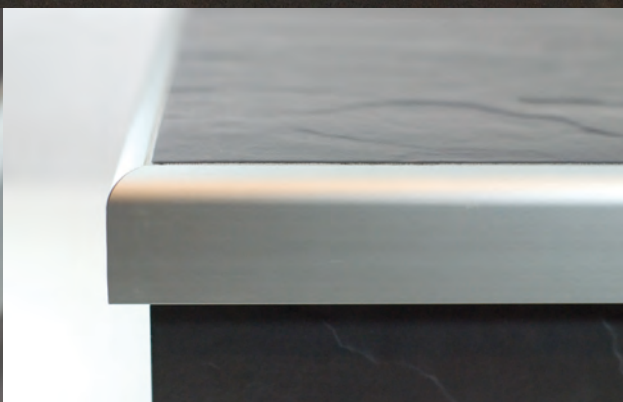

DURASTEP DP

Ausgezeichnete Umrandung · *Always a step ahead*

DURAL

Info-Tel. +49 26 02 / 92 61-0
www.dural.com

DURASTEP DP
das Aluminiumprofil
für den perfekten
Abschluss von
Treppenstufen und
Arbeitsplatten

*DURASTEP DP
the aluminium
profile for the perfect
finish of staircase
steps and kitchen
countertops.*

Profillänge: 2,50 m
Profilhöhe: 9 · 11 · 13,5 mm
Farbe: Aluminium silber eloxiert
Zubehör: Innen-/Außenecke
Endkappe links und rechts

*Profil length: 2.50 m
Profil height: 9 · 11 · 13.5 mm
Colour: aluminium silver anodised
Accessoires: internal and external
corner, end cap left and right*

Außenecke
External corner

Innenecke
Internal corner