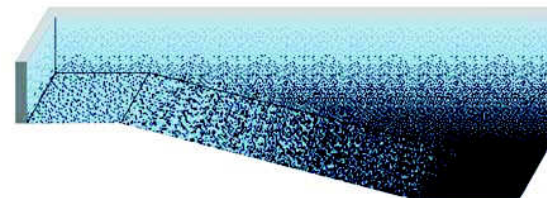

MARINA NIEBLA

Ref. Color / Colour Ref.:
Jónico, Mar, Caribe, Aral

VERDE UNICOLOR

Ref. Color / Colour Ref.:
127A + 222A + 223A + 103A

AGUA NIEBLA

Ref. Color / Colour Ref.:
Kara, Tirreno, Adriático y Mámmara

1,50 m.

Esquema del degradado aplicado al vaso de piscina:
Diagram of the gradation applied to the swimming pool basin:

Alzado / Front

Fondo / Depth floor

2 paredes y fondo / 2 walls and depth floor