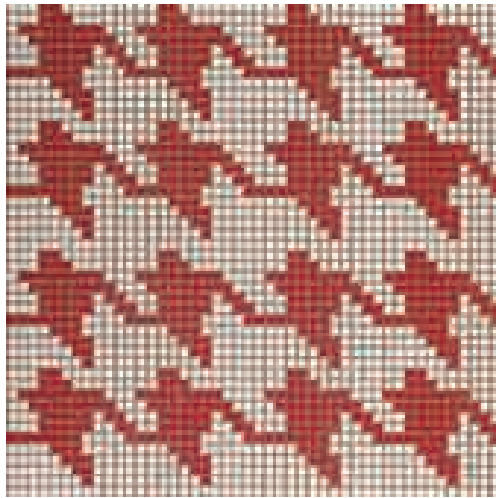

PIED DE POULE NERO
Fillgel plus 2201 nero ebano

DECORI opus romano 12 x 12 mm

decorations
décors
Dekore
decoraciones

unità d'ordine 1,29 m²/sqm
order unit 13.88 SF
unité de commande
bestellereinheit
unidad de pedido

Bisazza, Alte - Vicenza, design Carlo Dal Bianco

PIED DE POULE NERO design Carlo Dal Bianco

montato su carta / paper face mounted / collée sur papier / vorderseitig papiergeklebt / montado sobre papel
Fillgel plus: stucco colorato Bisazza / coloured Bisazza grout / joint coloré Bisazza / farbige Bisazza Fugenmasse / junta de color Bisazza