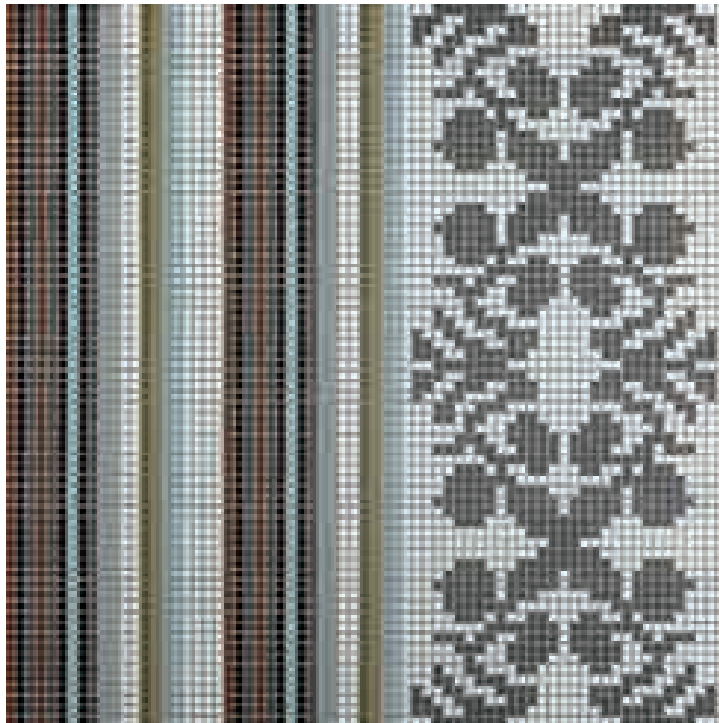

montato su carta / paper face mounted / collée sur papier / vorderseitig papiergeklebt / montado sobre papel
Fillgel plus: stucco colorato Bisazza / coloured Bisazza grout / joint coloré Bisazza / farbige Bisazza Fugenmasse / junta de color Bisazza
▲ Fuori campionario / Non standard colours / Hors production standard / Sonderfarbe / Fuera de muestrario

87,9 cm
34 11/16"

12.01
12.04
12.05
12.42
12.54
12.77
12.104
12.106

WALLPAPER GREY
Fillgel plus 7704 grigio azzurro