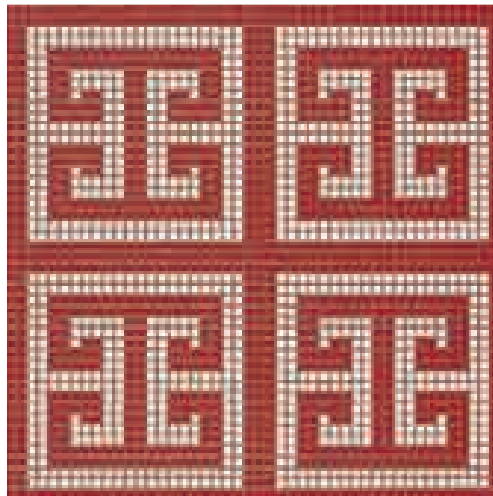

montato su carta / paper face mounted / collée sur papier / vorderseitig papiergeklebt / montado sobre papel
Fillgel plus: stucco colorato Bisazza / coloured Bisazza grout / joint coloré Bisazza / farbige Bisazza Fugenmasse / junta de color Bisazza

DECORI opus romano 12 x 12 mm

decorations
décors
Dekore
decoraciones

unità d'ordine 1,29 m²/sqm
order unit 13.88 SF
unité de commande
bestelleinheit
unidad de pedido