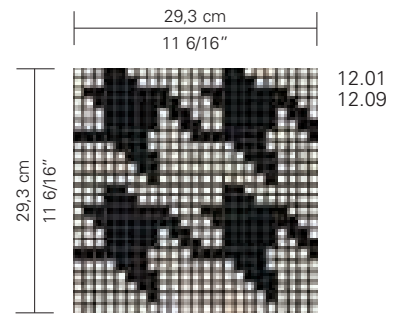

montato su carta / paper face mounted / collée sur papier / vorderseitig papiergeklebt / montado sobre papel
Fillgel plus: stucco colorato Bisazza / coloured Bisazza grout / joint coloré Bisazza / farbige Bisazza Fugenmasse / junta de color Bisazza

PIED DE POULE NERO
Fillgel plus 2201 nero ebano

DECORI opus romano 12 x 12 mm

decorations
décors
Dekore
decoraciones

unità d'ordine 1,29 m²/sqm
order unit 13.88 SF
unité de commande
bestellereinheit
unidad de pedido