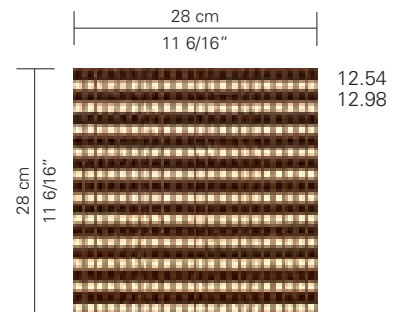

montato su carta / paper face mounted / collée sur papier / vorderseitig papiergeklebt / montado sobre papel
Fillgel plus: stucco colorato Bisazza / coloured Bisazza grout / joint coloré Bisazza / farbige Bisazza Fugenmasse / junta de color Bisazza

BASIC BROWN
Fillgel plus 4407 marrone avana