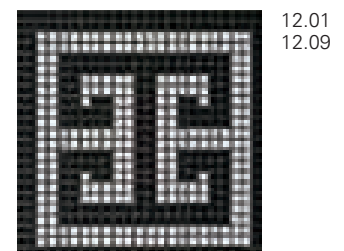

KEY WHITE
Fillgel plus 2201 nero ebano

DECORI opus romano 12 x 12 mm

decorations
décors
Dekore
decoraciones

unità d'ordine 1,29 m²/sqm
order unit 13.88 SF
unité de commande
bestelleinheit
unidad de pedido