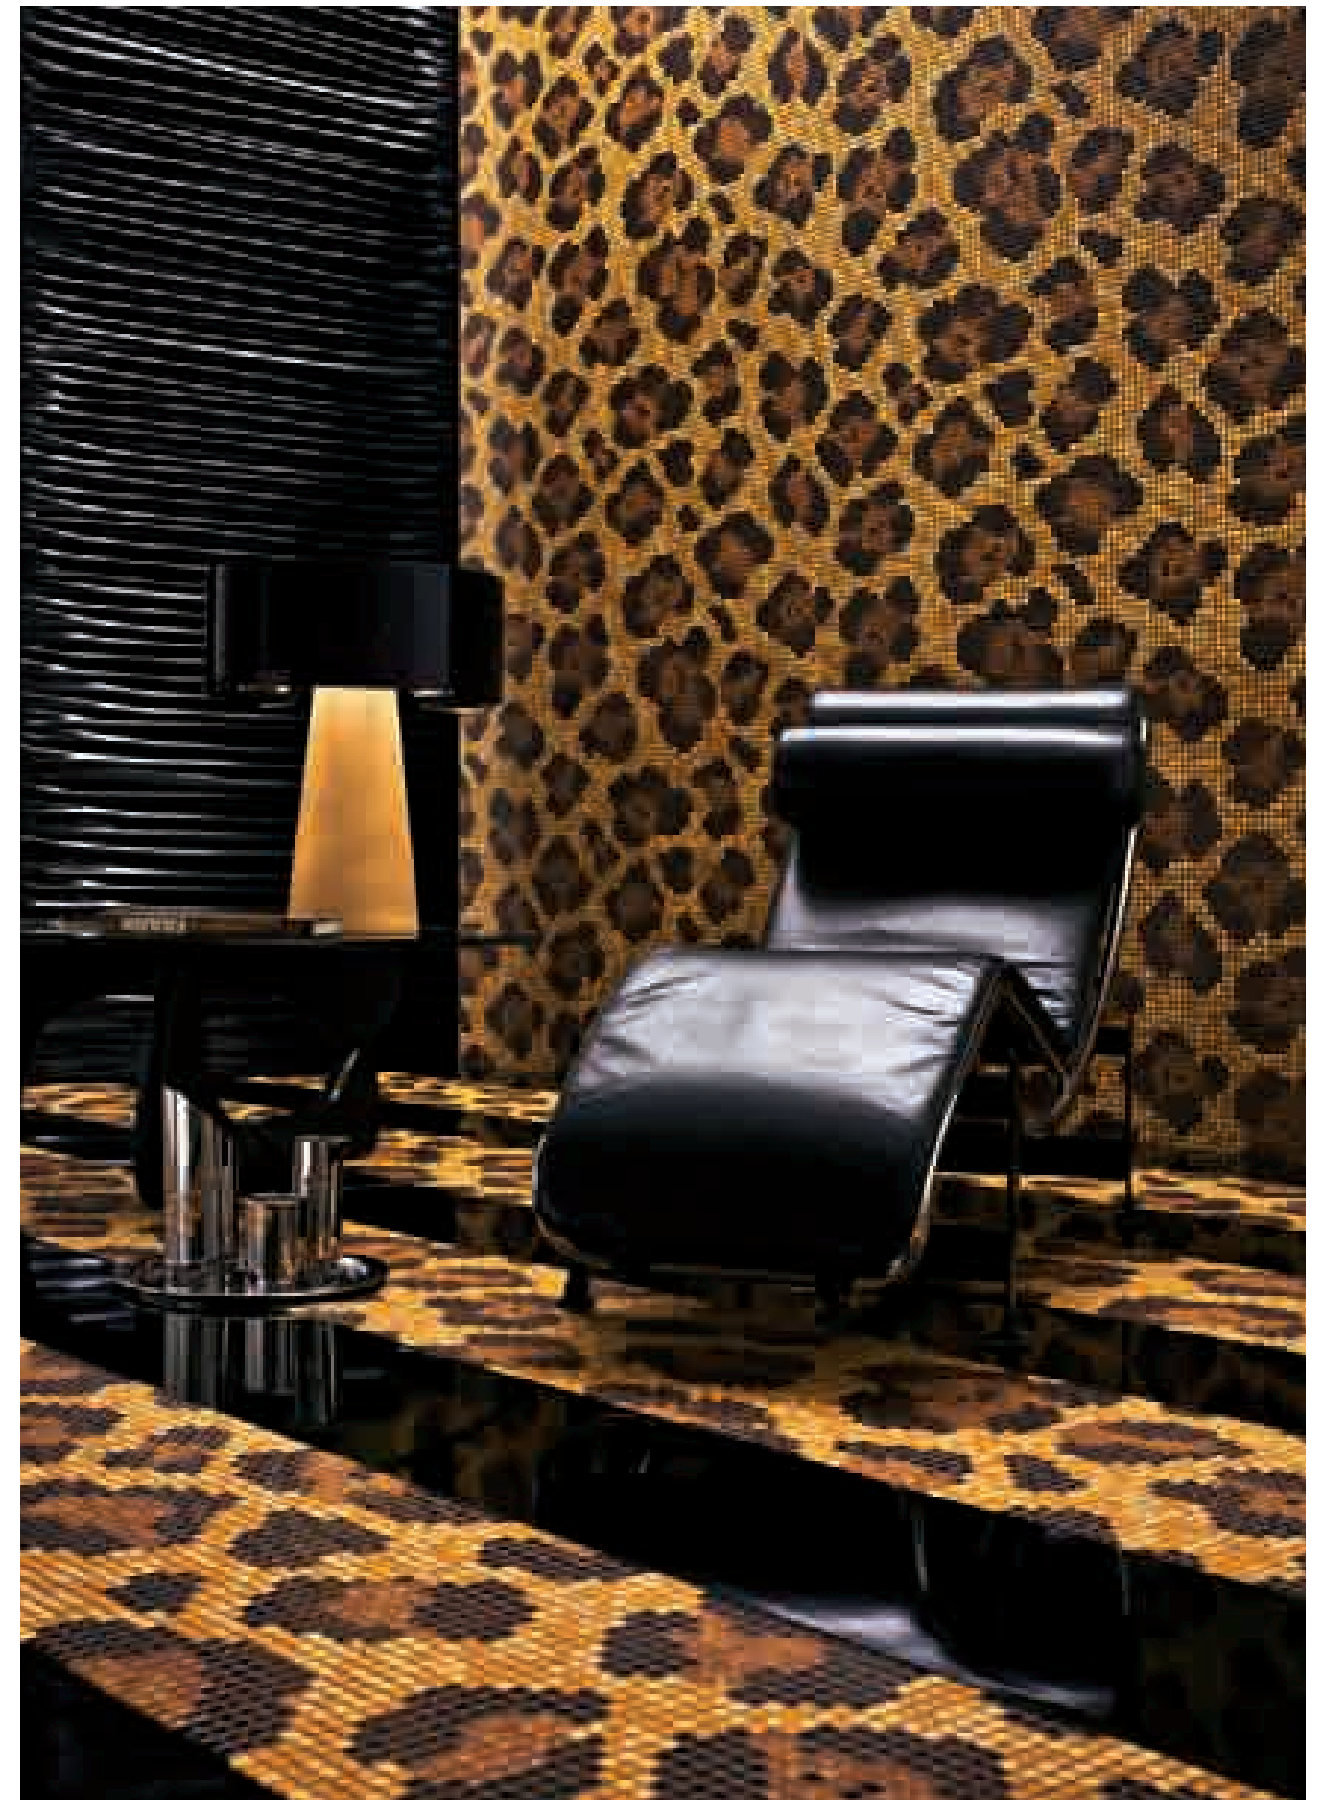

LEOPARD design Carlo Dal Bianco