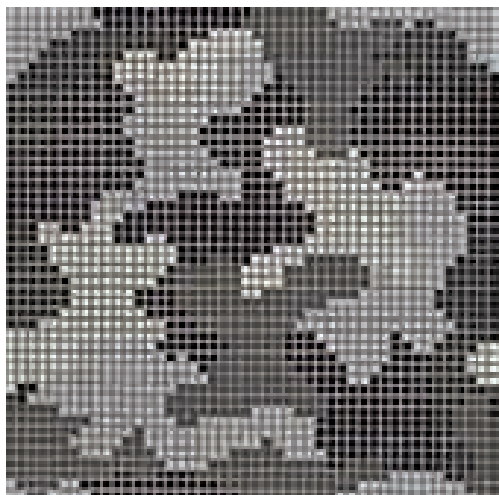

58,6 cm
23 2/16"

12.53
12.104
12.115▲
12.116
12.117

MIMETICO C

Fillgel plus 4406 marrone nocciola

12.09
12.42
12.104
12.107▲
12.118

MIMETICO A

Fillgel plus 5501 giallo Senegal

12.02
12.04
12.05
12.07
12.09