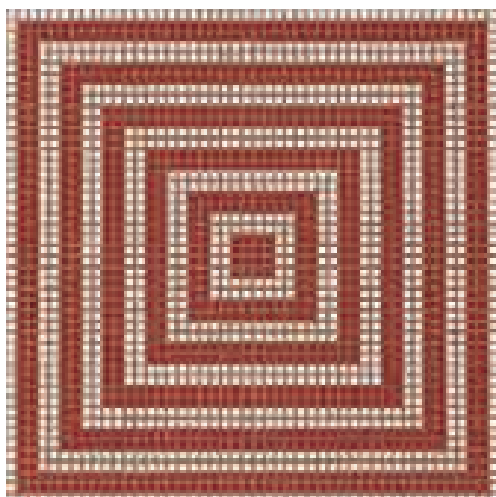

montato su carta / paper face mounted / collée sur papier / vorderseitig papiergeklebt / montado sobre papel
Fillgel plus: stucco colorato Bisazza / coloured Bisazza grout / joint coloré Bisazza / farbige Bisazza Fugenmasse / junta de color Bisazza

DECORI opus romano 12 x 12 mm

decorations
décors
Dekore
decoraciones

unità d'ordine 1,37 m²/sqm
order unit 14.74 SF
unité de commande
bestelleinheit
unidad de pedido