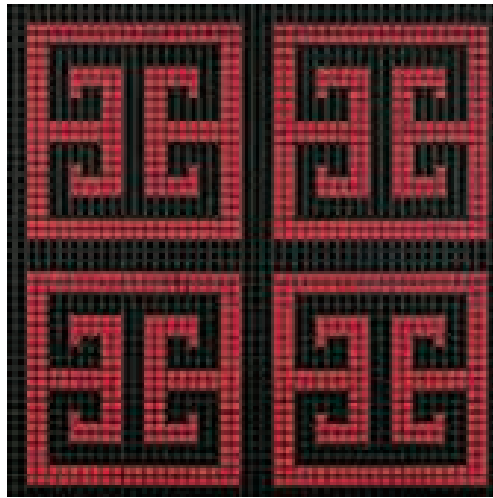

montato su carta / paper face mounted / collée sur papier / vorderseitig papiergeklebt / montado sobre papel
Fillgel plus: stucco colorato Bisazza / coloured Bisazza grout / joint coloré Bisazza / farbige Bisazza Fugenmasse / junta de color Bisazza

KEY RED
Fillgel plus 2201 nero ebano