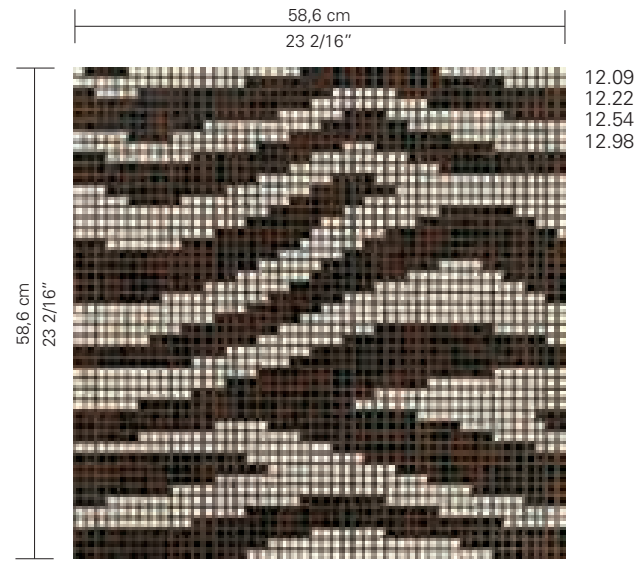

montato su carta / paper face mounted / collée sur papier / vorderseitig papiergeklebt / montado sobre papel
Fillgel plus: stucco colorato Bisazza / coloured Bisazza grout / joint coloré Bisazza / farbige Bisazza Fugenmasse / junta de color Bisazza

ZEBRA
Fillgel plus 2201 nero ebano

DECORI opus romano 12 x 12 mm

decorations
décors
Dekore
decoraciones

unità d'ordine 1,37 m²/sqm
order unit 14.74 SF
unité de commande
bestellereinheit
unidad de pedido