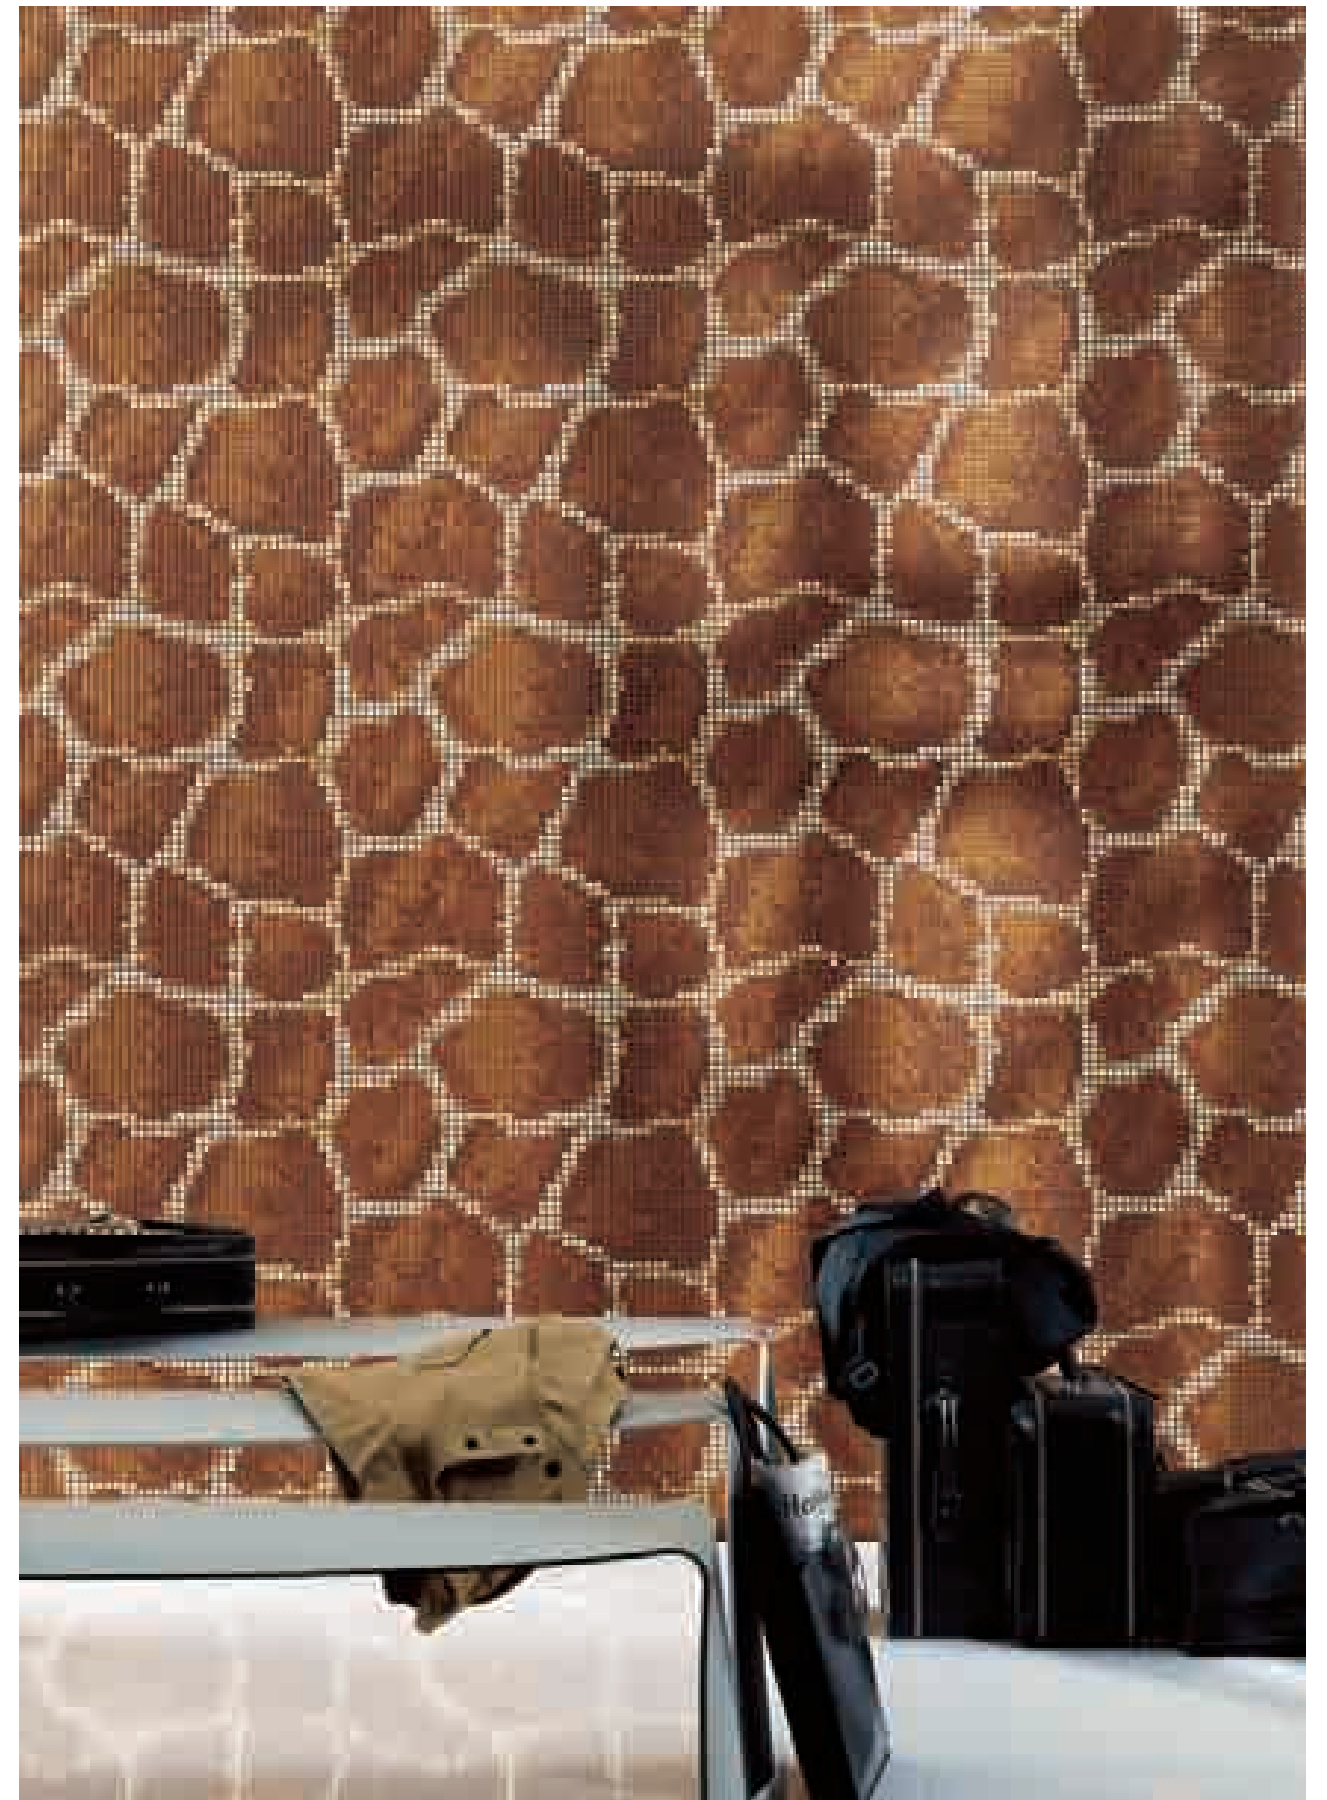

GIRAFFA design Carlo Dal Bianco