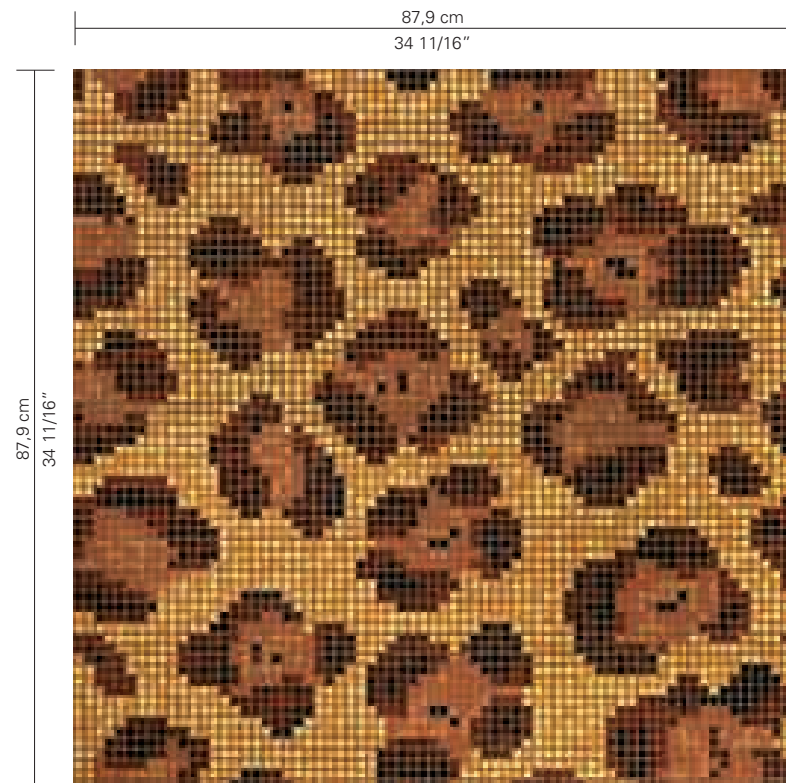

montato su carta / paper face mounted / collée sur papier / vorderseitig papiergeklebt / montado sobre papel
Fillgel plus: stucco colorato Bisazza / coloured Bisazza grout / joint coloré Bisazza / farbige Bisazza Fugenmasse / junta de color Bisazza
▲ Fuori campionario / Non standard colours / Hors production standard / Sonderfarbe / Fuera de muestrario

12.09
12.32▲
12.34
12.37▲
12.39
12.40
12.53
12.54

LEOPARD
Fillgel plus 4407 marrone avana

DECORI opus romano 12 x 12 mm

decorations
décors
Dekore
decoraciones

unità d'ordine: 2 moduli 1,54 m²/sqm
order unit: 2 modules 16.57 SF
unité de commande: 2 modules
bestelleinheit: 2 Modul
unidad de pedido: 2 modulos