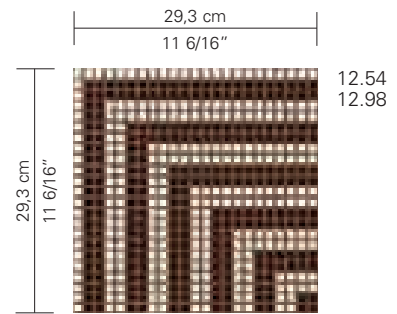

montato su carta / paper face mounted / collée sur papier / vorderseitig papiergeklebt / montado sobre papel
Fillgel plus: stucco colorato Bisazza / coloured Bisazza grout / joint coloré Bisazza / farbige Bisazza Fugenmasse / junta de color Bisazza

WENGE' MARRONE
Fillgel plus 4407 marrone avana