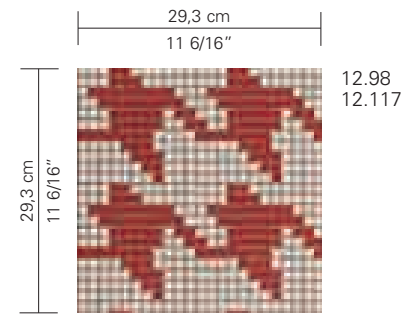

montato su carta / paper face mounted / collée sur papier / vorderseitig papiergeklebt / montado sobre papel
Fillgel plus: stucco colorato Bisazza / coloured Bisazza grout / joint coloré Bisazza / farbige Bisazza Fugenmasse / junta de color Bisazza

PIED DE POULE ROSSO
Fillgel plus 4405 ocra bruna

DECORI opus romano 12 x 12 mm

decorations
décors
Dekore
decoraciones

unità d'ordine 1,29 m²/sqm
order unit 13.88 SF
unité de commande
bestellereinheit
unidad de pedido