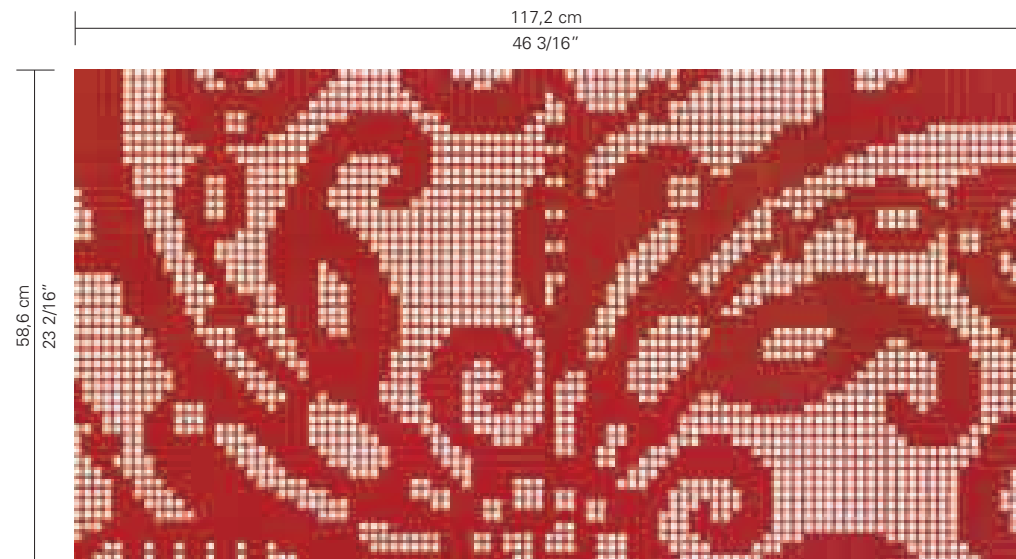

montato su carta / paper face mounted / collée sur papier / vorderseitig papiergeklebt / montado sobre papel
Fillgel plus: stucco colorato Bisazza / coloured Bisazza grout / joint coloré Bisazza / farbige Bisazza Fugenmasse / junta de color Bisazza
▲ Fuori campionario / Non standard colours / Hors production standard / Sonderfarbe / Fuera de muestrario

12.01
12.117

EMBROIDERY RED

Fillgel plus 9901 rosso oriente