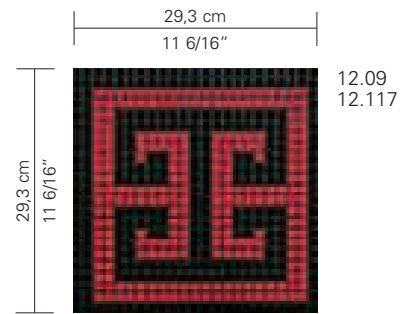

montato su carta / paper face mounted / collée sur papier / vorderseitig papiergeklebt / montado sobre papel
Fillgel plus: stucco colorato Bisazza / coloured Bisazza grout / joint coloré Bisazza / farbige Bisazza Fugenmasse / junta de color Bisazza

KEY RED
Fillgel plus 2201 nero ebano