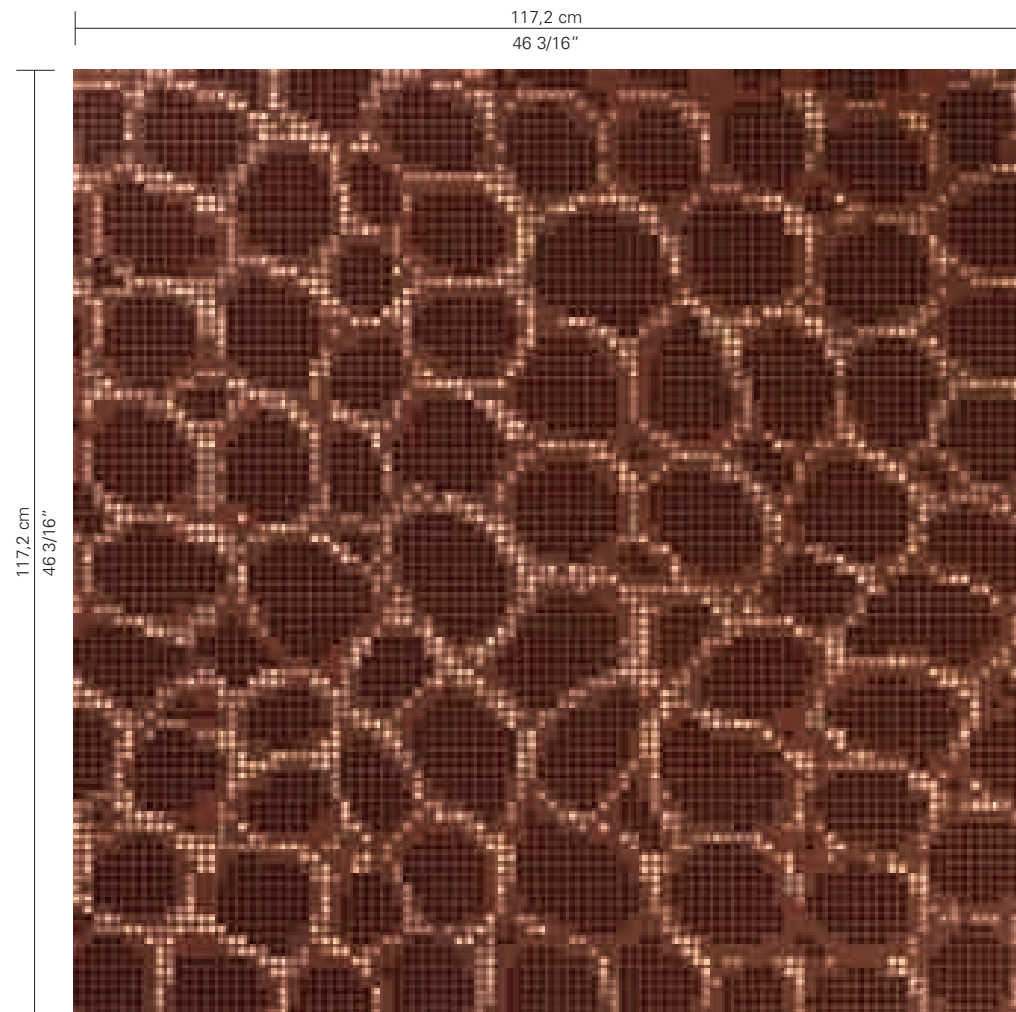

montato su carta / paper face mounted / collée sur papier / vorderseitig papiergeklebt / montado sobre papel
Fillgel plus: stucco colorato Bisazza / coloured Bisazza grout / joint coloré Bisazza / farbige Bisazza Fugenmasse / junta de color Bisazza
▲ Fuori campionario / Non standard colours / Hors production standard / Sonderfarbe / Fuera de muestrario

12.25▲
12.27▲
12.30▲
12.54

CROCODILE BROWN
Fillgel plus 4407 marrone avana

DECORI opus romano 12 x 12 mm

decorations
décors
Dekore
decoraciones

unità d'ordine: 1 modulo **1,37 m²/sqm**
order unit: 1 module **14.74 SF**
unité de commande: 1 module
bestelleinheit: 1 Modul
unidad de pedido: 1 modulo