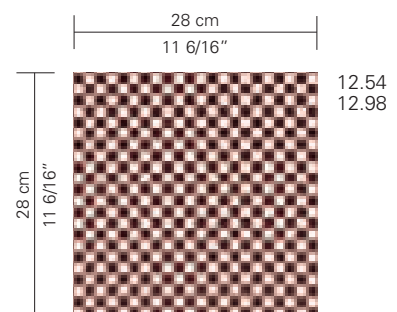

unità d'ordine 1,29 m²/sqm
 order unit 13.88 SF
 unité de commande
 bestelleinheit
 unidad de pedido

VIENNA NERO design Carlo Dal Bianco

montato su carta / paper face mounted / collée sur papier / vorderseitig papiergeklebt / montado sobre papel
 Fillgel plus: stucco colorato Bisazza / coloured Bisazza grout / joint coloré Bisazza / farbige Bisazza Fugenmasse / junta de color Bisazza