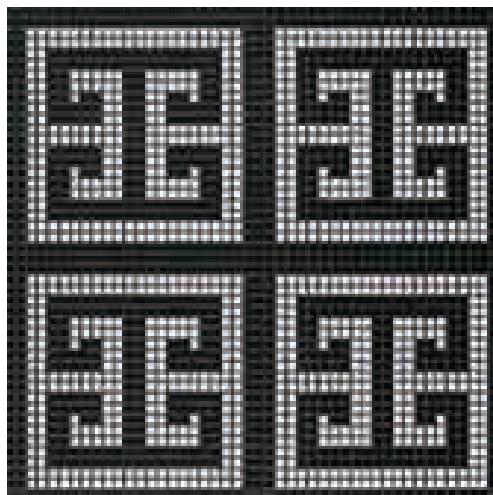

montato su carta / paper face mounted / collée sur papier / vorderseitig papiergeklebt / montado sobre papel
Fillgel plus: stucco colorato Bisazza / coloured Bisazza grout / joint coloré Bisazza / farbige Bisazza Fugenmasse / junta de color Bisazza

DECORI opus romano 12 x 12 mm

decorations
décors
Dekore
decoraciones

unità d'ordine 1,29 m²/sqm
order unit 13.88 SF
unité de commande
bestelleinheit
unidad de pedido