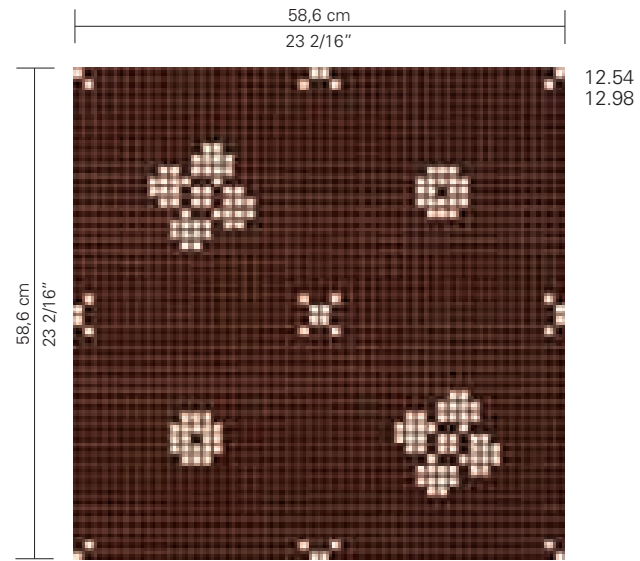

montato su carta / paper face mounted / collée sur papier / vorderseitig papiergeklebt / montado sobre papel
Fillgel plus: stucco colorato Bisazza / coloured Bisazza grout / joint coloré Bisazza / farbige Bisazza Fugenmasse / junta de color Bisazza

12.54
12.98