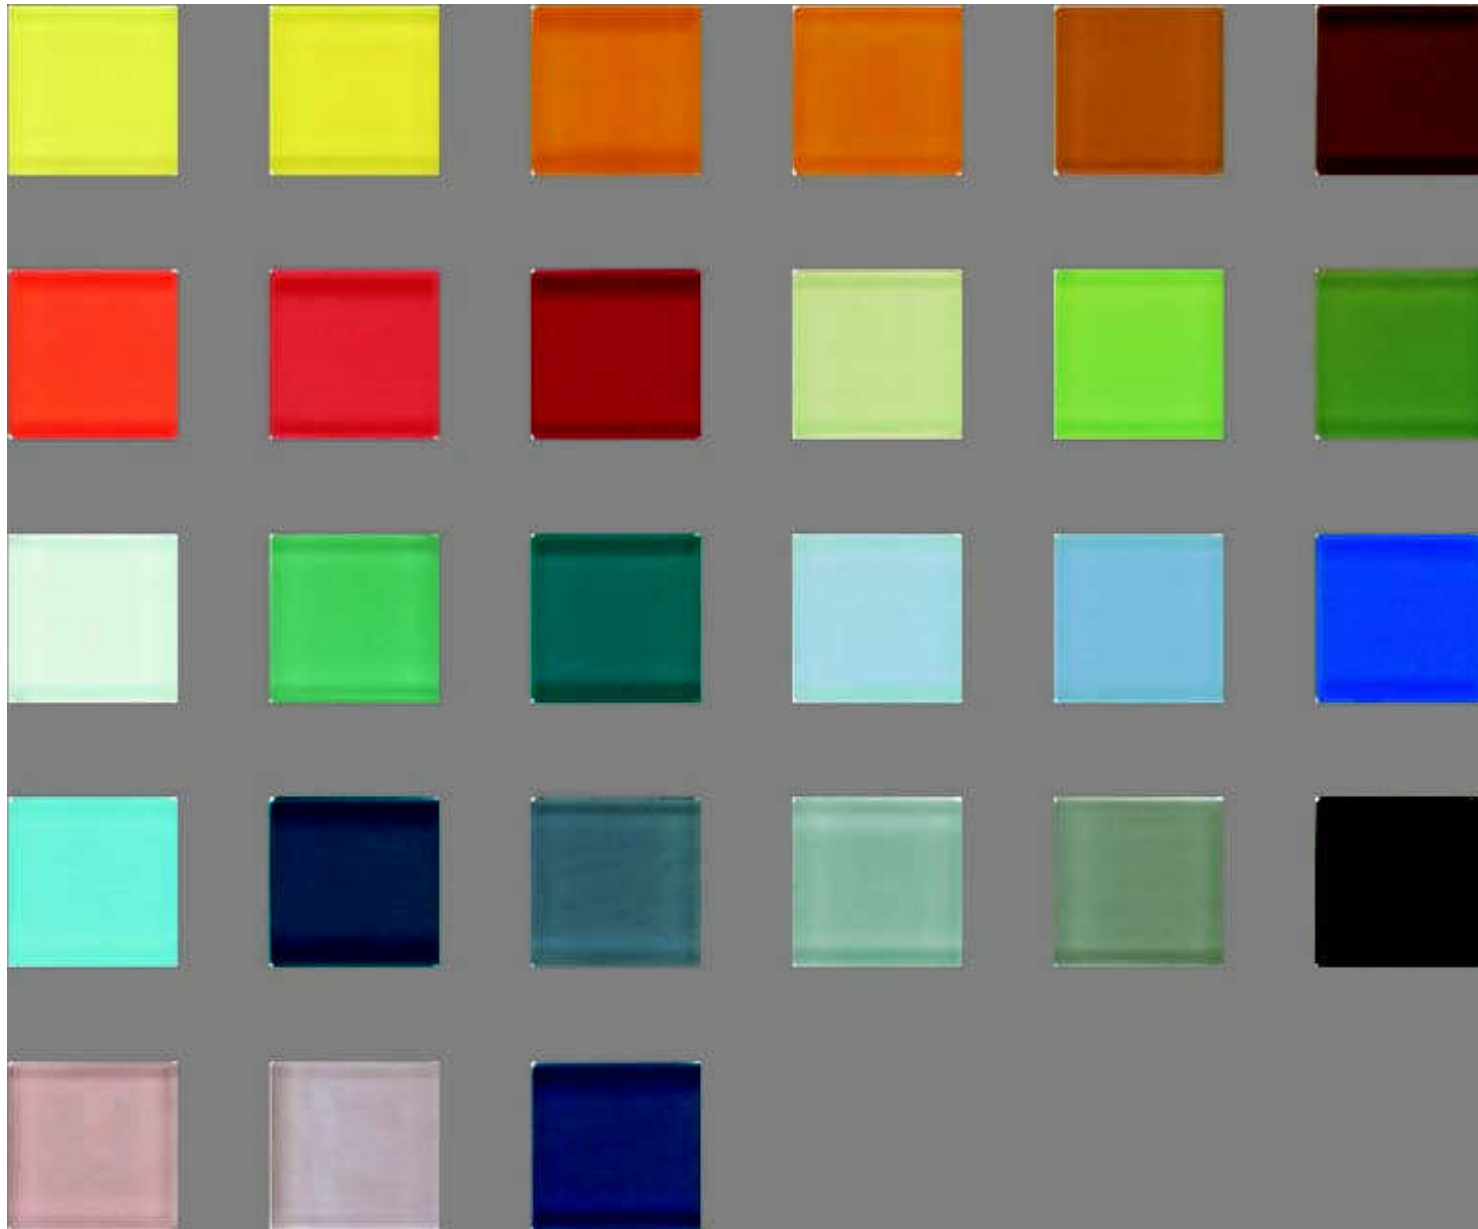

GRANDES FORMATOS LARGE FORMATS:

PD: 198 X 198 X 8 mm.	
MV: 23 X 198 X 8 mm.	
Tl: 35 X 198 X 8 mm.	
NB: 48 X 198 X 8 mm.	
ZN: 298 X 298 X 8 mm.	

PARA TODOS LOS FORMATOS: // FOR ALL FORMATS:

CRYSTAL BRILLANTE // GLOSSY CRYSTAL

25

26

27

CRYSTAL MATE // MATT CRYSTAL

75

76

77

CRYSTAL PLATINO // PLATINUM CRYSTAL

AG-01

AG-02

AG-04

CRYSTAL ORO // GOLD CRYSTAL

AU-01

AU-02

AU-03

AU-04