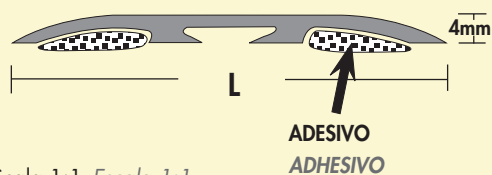

Coprigiunto in alluminio anodizzato estruso liscio Cubre juntas en aluminio anodizado con dibujo liso

Verniciatura secondo la tabella dei colori RAL.
Barnices según la tabla de colores RAL.

Scala 1:1 Escala 1:1

COLORI DISPONIBILI: ARGENTO
LUNGHEZZA: BARRE ml 3,0

COLORES DISPONIBLES: PLATA
LARGO: BARRAS 3,0 ml

ART.	L.
463.620	60 mm
463.720	80 mm
463.920	100 mm

Coprigiunto in alluminio anodizzato estruso zigrinato Cubre juntas en aluminio anodizado con dibujo granulato

Scala 1:1
Escala 1:1

Coprigiunto di grandi dimensioni* Cubre junta de gran dimensión*

Coprigiunto in alluminio anodizzato, spessore 20/10, per pareti e soffitti in zone sismiche. Forato solo da un lato. Su richiesta verniciatura colori RAL.

ART.	L mm	S mm
1000.250P	250	100
1000.300P	300	150
1000.350P	350	200
1000.400P	400	250
1000.450P	450	300

*Coprigiunto angolare di grandi dimensioni *Cubre junta angular de gran dimensión

Coprigiunto in alluminio anodizzato, spessore 20/10, per pareti e soffitti in zone sismiche.