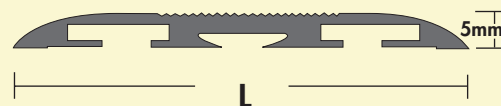

COLORI DISPONIBILI: ARGENTO
LUNGHEZZA: BARRE ml 3,0

COLORES DISPONIBLES: PLATA
LARGO: BARRAS 3,0 ml

ART.	L.
463.620	60 mm
463.720	80 mm
463.920	100 mm

Coprigiunto in alluminio anodizzato estruso zigrinato Cubre juntas en aluminio anodizado con dibujo granulato

Verniciatura secondo la tabella dei colori RAL.
Barnices según la tabla de colores RAL.

ART.	L.
464.015	60 mm
464.115	80 mm
464.215	100 mm
464.315	130 mm

VITE IN PVC
TORNILLO EN PVC

COLORI DISPONIBILI:
ARGENTO
LUNGHEZZA: BARRE ml 3,0
COLORES DISPONIBLES: PLATA
LARGO: BARRAS 3,0 ml

Scala 1:1
Escala 1:1

Coprigiunto di grandi dimensioni* Cubre junta de gran dimensión*

Coprigiunto in alluminio anodizzato, spessore 20/10, per pareti e soffitti in zone sismiche. Forato solo da un lato. Su richiesta verniciatura colori RAL.

ART.	L mm	S mm
1000.250P	250	100
1000.300P	300	150
1000.350P	350	200
1000.400P	400	250
1000.450P	450	300

*Coprigiunto angolare di grandi dimensioni *Cubre junta angular de gran dimensión

Coprigiunto in alluminio anodizzato, spessore 20/10, per pareti e soffitti in zone sismiche.