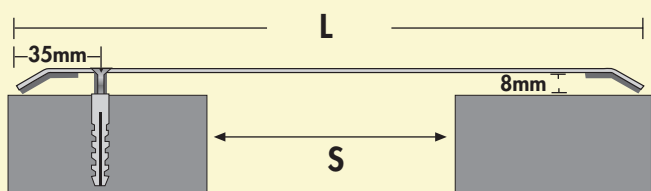

Coprigiunto di grandi dimensioni* Cubre junta de gran dimensión*

Coprigiunto in alluminio anodizzato, spessore 20/10, per pareti e soffitti in zone sismiche. Forato solo da un lato. Su richiesta verniciatura colori RAL.

Cubre junta en aluminio anodizado, espesor 20/10, para paredes y techos en zonas sísmicas. Agujereado sólo en un lado. Mediante pedido barnices según la tabla de colores RAL.

Scala 1:3 Escala 1:3

COLORI DISPONIBILI: ARGENTO
LUNGHEZZA: BARRE ml 2,5
COLORES DISPONIBLES: PLATA
LARGO: BARRAS 2,5 ml

ART.	L mm	S mm
1000.250P	250	100
1000.300P	300	150
1000.350P	350	200
1000.400P	400	250
1000.450P	450	300

*Coprigiunto angolare di grandi dimensioni *Cubre junta angular de gran dimensión

Coprigiunto in alluminio anodizzato, spessore 20/10, per pareti e soffitti in zone sismiche.

Forato solo da un lato. Su richiesta verniciatura colori RAL.

Cubre junta en aluminio anodizado, espesor 20/10, para paredes y techos en zonas sísmicas. Agujereado sólo en un lado. Mediante pedido barnices según la tabla de colores RAL.