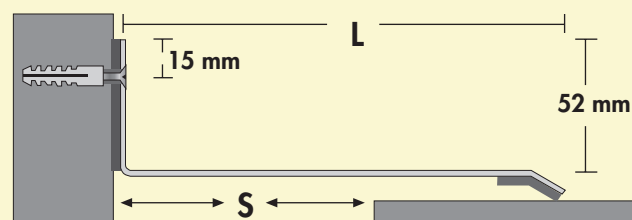

Scala 1:3 Escala 1:3

*Compresi tasselli di fissaggio e guarnizioni laterali in profilo mousse. - *Incluye tacos de fijación y guarnición lateral en el perfil mousse.