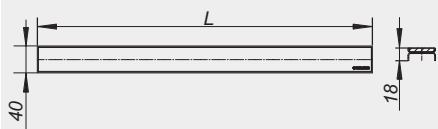

DALLMER profil de finition CeraLine

Verre noir

Profilé de recouvrement conçu pour les caniveaux de douche CeraLine, hauteur réglable de 7 à 21 mm, largeur 40 mm, en acier spécial 1.4301 et verre

Article	Longueur	No.-d'art.	Unité
Profil CeraLine Verre noir 500	500 mm	523419	1
Profil CeraLine Verre noir 600	600 mm	523426	1
Profil CeraLine Verre noir 700	700 mm	523433	1
Profil CeraLine Verre noir 800	800 mm	523440	1
Profil CeraLine Verre noir 900	900 mm	523457	1
Profil CeraLine Verre noir 1000	1000 mm	523464	1
Profil CeraLine Verre noir 1100	1100 mm	523471	1
Profil CeraLine Verre noir 1200	1200 mm	523488	1

DALLMER profil de finition CeraLine

Verre saït

Profilé de recouvrement conçu pour les caniveaux de douche CeraLine, hauteur réglable de 7 à 21 mm, largeur 40 mm, en acier spécial 1.4301 et verre

Article	Longueur	No.-d'art.	Unité
Profil CeraLine Verre saït 500	500 mm	523518	1
Profil CeraLine Verre saït 600	600 mm	523525	1
Profil CeraLine Verre saït 700	700 mm	523532	1
Profil CeraLine Verre saït 800	800 mm	523549	1
Profil CeraLine Verre saït 900	900 mm	523556	1
Profil CeraLine Verre saït 1000	1000 mm	523563	1
Profil CeraLine Verre saït 1100	1100 mm	523570	1
Profil CeraLine Verre saït 1200	1200 mm	523587	1

NOUVEAU!

Profil Teck

DALLMER profil de finition CeraLine Teck

Profilé de recouvrement conçu pour les caniveaux de douche CeraLine, hauteur réglable de 6 à 20 mm, largeur 40 mm, en acier spécial 1.4301 et Teck