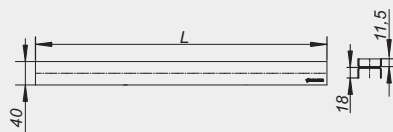

Profil Individuel

Dallmer profil de finition CeraLine Individuel

Profilé de recouvrement conçu pour les caniveaux de douche CeraLine et pour la pose de divers revêtements de sol, hauteur réglable de 13 à 27 mm, largeur 40 mm, en acier spécial 1.4301, classe K 3 (300 kg)

Article	Longeur	No.-d'art.	Unité
Profil CeraLine Individuel 500	500 mm	520715	1
Profil CeraLine Individuel 600	600 mm	520722	1
Profil CeraLine Individuel 700	700 mm	520739	1
Profil CeraLine Individuel 800	800 mm	520746	1
Profil CeraLine Individuel 900	900 mm	520753	1
Profil CeraLine Individuel 1000	1000 mm	520760	1
Profil CeraLine Individuel 1100	1100 mm	520784	1
Profil CeraLine Individuel 1200	1200 mm	520777	1

Dallmer jeu de réglage en hauteur

(deux pièces)
pour des finitions de sols avec des épaisseurs plus importantes comme par exemple la pierre naturelle

CeraLine:	nombre de jeux
500 - 600	2
700 - 1000	3
1100 - 1200	4

combinaison avec le profil:	réglage en hauteur
Standard	12 - 27 mm
Design	16 - 31 mm
Individuell	26 - 41 mm

Article	No.-d'art.	Unité
Jeu de réglage en hauteur	520913	1