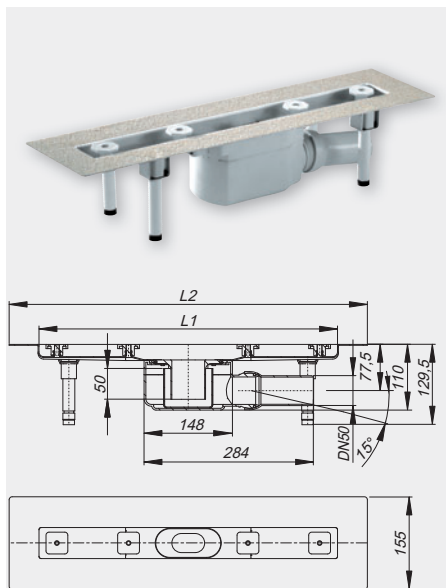

avec bride horizontale pour montage
au mur

corps d'avaloir (débit 48 l/min)
avec raccordement DN 50 et
rotule orientable de 0 - 15 °

pieds isolants aux bruits d'impact
pour le réglage de la hauteur

CeraLine F (pour montage central)

- Appliquer le liquide d'étanchéité sur les parois, le sol et les brides du caniveau.

- Afin de réaliser la fente d'écoulement les carreaux doivent être posés jusqu'au gabarit

- Ajuster le profil de finition à l'aide des visse de réglage

Nettoyage facile grâce au siphon amovible.

DALLMER caniveau CeraLine F

évacuation linéaire pour montage central
Raccord d'écoulement: latéral DN 50 à rotule orientable de 0 à 15° et constituée des éléments avec:
pieds isolants aux bruits d'impact pour le réglage de la hauteur
bride sablée pour le raccordement de la résine d'étanchéité
corps d'avaloir avec siphon amovible réglages en hauteur pour le profil de finition
coiffe de protection
matériau du caniveau: inox 304
matériau du corps d'avaloir: PP

DALLMER caniveau CeraLine W

évacuation linéaire pour montage mural
Raccord d'écoulement: latéral DN 50 à rotule orientable de 0 à 15° et constituée des éléments avec:
pieds isolants aux bruits d'impact pour le réglage de la hauteur
bride sablée pour le raccordement de la résine d'étanchéité
corps d'avaloir avec siphon amovible réglages en hauteur pour le profil de finition
coiffe de protection
matériau du caniveau: inox 304
matériau du corps d'avaloir: PP