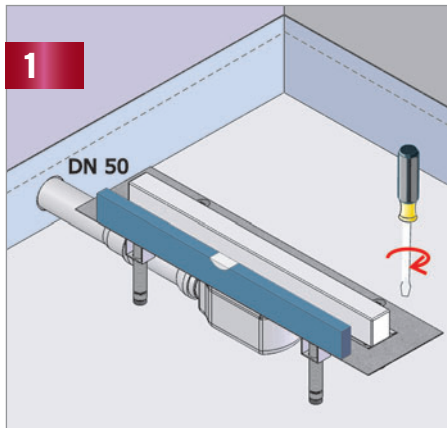

Profil en acier inox.

Design

Profil en inox massif brossé.

Individuel

Profil pour l'insertion de carrelage.

Une technique qui est d'autant innovatrice que le design.

- encombrement faible
CeraLine (110 mm)
CeraLine Plan (90 mm)
- débit important (48 l/min.)
- une évacuation linéaire sans cadre avec des profils de finition en inox
- seulement 40 mm de largeur
- bride sablée pour le raccordement de la résine d'étanchéité
- pieds isolants aux bruits d'impact
- la pente intégrée garantit un auto-nettoyage
- deux versions pour montage central ou mural
- les profils sont réglables en hauteur pour différentes finitions de sol
- montage facile
- garde d'eau de 50 mm selon norme DIN EN 1253
- plusieurs fois primé pour son design
- **NOUVEAU**: Profil de finition 10 modèles disponibles

Encombrement vertical
CeraLine:
110 mm

Encombrement vertical
CeraLine Plan:
90 mm!

CeraLine W (pour montage mural)

profil de finition en inox,
réglable en hauteur

siphon amovible, facile à nettoyer

caniveau sans cadre avec bride
sablée

avec bride horizontale pour montage
au mur

corps d'avaloir (débit 48 l/min)
avec raccordement DN 50 et
rotule orientable de 0 - 15 °

pieds isolants aux bruits d'impact
pour le réglage de la hauteur

CeraLine F (pour montage central)

Pas à pas à vers résultat parfait

- Ajuster horizontalement et verticalement en tenant compte de la déclivité
- Raccorder l'écoulement

- Couler la chape eu pente

- Renforcer à l'aide de bandes d'étanchéité les joints entre les parois, le sol et le corps du caniveau.