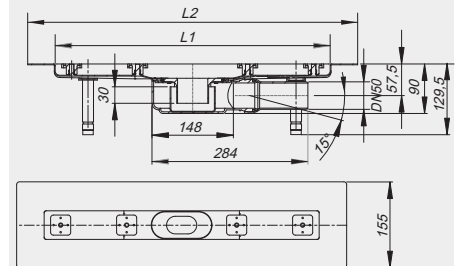

Débit d'écoulement conforme à la norme DIN EN 1253 (hauteur d'eau: 20 mm)		
	Exigences	DALLMER
DN 50	0,8 l/s	0,8 l/s

Article	Diamètre	L 1	L 2	No.-d'art.	Unité
CeraLine W 500	DN 50	500 mm	600 mm	520111	1
CeraLine W 600	DN 50	600 mm	700 mm	520128	1
CeraLine W 700	DN 50	700 mm	800 mm	520135	1
CeraLine W 800	DN 50	800 mm	900 mm	520142	1
CeraLine W 900	DN 50	900 mm	1000 mm	520159	1
CeraLine W 1000	DN 50	1000 mm	1100 mm	520166	1
CeraLine W 1100	DN 50	1100 mm	1200 mm	520180	1
CeraLine W 1200	DN 50	1200 mm	1300 mm	520173	1

Caniveau CeraLine Plan

DALLMER caniveau CeraLine Plan F

évacuation linéaire pour montage central
 Raccord d'écoulement: latéral DN 50 à rotule orientable de 0 à 15° et constituée des éléments avec:

- pieds isolants aux bruits d'impact pour le réglage de la hauteur
- bride sablée pour le raccordement de la résine d'étanchéité
- corps d'avaloir avec siphon amovible
- réglages en hauteur pour le profil de finition
- coiffe de protection

matériau du caniveau: inox 304
 matériau du corps d'avaloir: PP

Débit d'écoulement conforme à la norme DIN EN 1253 (hauteur d'eau: 20 mm)
 DN 50 0,7 l/s

NOUVEAU!

Encombrement vertical
90 mm

Article	Diamètre	L 1	L 2	No.-d'art.	Unité
CeraLine Plan F 500	DN 50	500 mm	600 mm	523013	1
CeraLine Plan F 600	DN 50	600 mm	700 mm	523020	1
CeraLine Plan F 700	DN 50	700 mm	800 mm	523037	1
CeraLine Plan F 800	DN 50	800 mm	900 mm	523044	1
CeraLine Plan F 900	DN 50	900 mm	1000 mm	523051	1
CeraLine Plan F 1000	DN 50	1000 mm	1100 mm	523068	1
CeraLine Plan F 1100	DN 50	1100 mm	1200 mm	523075	1
CeraLine Plan F 1200	DN 50	1200 mm	1300 mm	523082	1