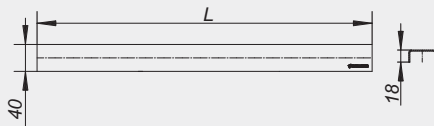

matériau du caniveau: inox 304
 matériau du corps d'avaloir: PP

Débit d'écoulement conforme à la norme DIN EN 1253 (hauteur d'eau: 20 mm)
 DN 50 0,7 l/s

NOUVEAU!

Encombrement vertical
90 mm

Article	Diamètre	L 1	L 2	No.-d'art.	Unité
CeraLine Plan F 500	DN 50	500 mm	600 mm	523013	1
CeraLine Plan F 600	DN 50	600 mm	700 mm	523020	1
CeraLine Plan F 700	DN 50	700 mm	800 mm	523037	1
CeraLine Plan F 800	DN 50	800 mm	900 mm	523044	1
CeraLine Plan F 900	DN 50	900 mm	1000 mm	523051	1
CeraLine Plan F 1000	DN 50	1000 mm	1100 mm	523068	1
CeraLine Plan F 1100	DN 50	1100 mm	1200 mm	523075	1
CeraLine Plan F 1200	DN 50	1200 mm	1300 mm	523082	1

matériau du caniveau: inox 304
 matériau du corps d'avaloir: PP

Débit d'écoulement conforme à la norme DIN EN 1253 (hauteur d'eau: 20 mm)
 DN 50 0,7 l/s

NOUVEAU!

Encombrement vertical
90 mm

Article	Diamètre	L 1	L 2	No.-d'art.	Unité
CeraLine Plan W 500	DN 50	500 mm	600 mm	523112	1
CeraLine Plan W 600	DN 50	600 mm	700 mm	523129	1
CeraLine Plan W 700	DN 50	700 mm	800 mm	523136	1
CeraLine Plan W 800	DN 50	800 mm	900 mm	523143	1
CeraLine Plan W 900	DN 50	900 mm	1000 mm	523150	1
CeraLine Plan W 1000	DN 50	1000 mm	1100 mm	523167	1
CeraLine Plan W 1100	DN 50	1100 mm	1200 mm	523174	1
CeraLine Plan W 1200	DN 50	1200 mm	1300 mm	523181	1

Manchon DALLMER en PVC

Manchon à coller en PVC, DN 50 conçu pour le raccordement de pièces d'extrémité en PP et de tubes en PVC DN 50
 Matériau: PVC

Article	No.-d'art.	Unité
Manchon en PVC	691125	1

Profil Standard

DALLMER profil de finition CeraLine Standard

Profilé de recouvrement conçu pour les caniveaux de douche CeraLine, hauteur réglable de 0 à 14 mm, largeur 40 mm, en acier spécial 1.4301, classe K 3 (300 kg)