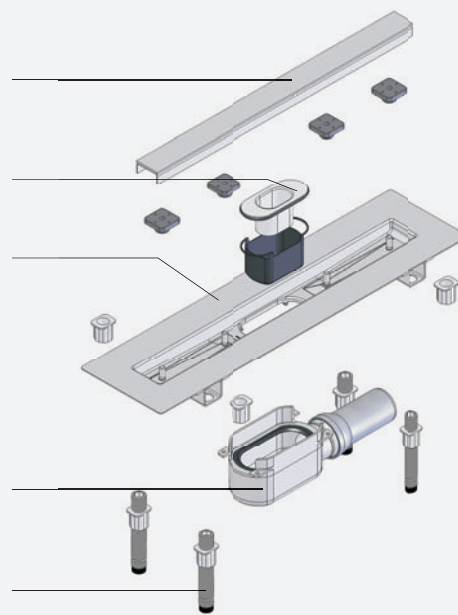

Profil en acier inox.

Design

Profil en inox massif brossé.

Individuel

Profil pour l'insertion de carrelage.

Une technique qui est d'autant innovatrice que le design.

- encombrement faible
CeraLine (110 mm)
CeraLine Plan (90 mm)
- débit important (48 l/min.)
- une évacuation linéaire sans cadre avec des profils de finition en inox
- seulement 40 mm de largeur
- bride sablée pour le raccordement de la résine d'étanchéité
- pieds isolants aux bruits d'impact
- la pente intégrée garantit un auto-nettoyage
- deux versions pour montage central ou mural
- les profils sont réglables en hauteur pour différentes finitions de sol
- montage facile
- garde d'eau de 50 mm selon norme DIN EN 1253
- plusieurs fois primé pour son design
- **NOUVEAU**: Profil de finition 10 modèles disponibles

Encombrement vertical
CeraLine:
110 mm

Encombrement vertical
CeraLine Plan:
90 mm!

CeraLine W (pour montage mural)

profil de finition en inox,
réglable en hauteur

siphon amovible, facile à nettoyer

caniveau sans cadre avec bride
sablée

avec bride horizontale pour montage
au mur

corps d'avaloir (débit 48 l/min)
avec raccordement DN 50 et
rotule orientable de 0 - 15 °

pieds isolants aux bruits d'impact
pour le réglage de la hauteur

CeraLine F (pour montage central)

Nettoyage facile grâce au siphon amovible.

DALLMER caniveau CeraLine F

évacuation linéaire pour montage central
Raccord d'écoulement: latéral DN 50 à rotule orientable de 0 à 15° et constituée des éléments avec:
pieds isolants aux bruits d'impact pour le réglage de la hauteur
bride sablée pour le raccordement de la résine d'étanchéité
corps d'avaloir avec siphon amovible réglages en hauteur pour le profil de finition
coiffe de protection
matériau du caniveau: inox 304
matériau du corps d'avaloir: PP