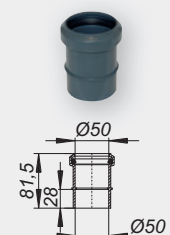

matériau du caniveau: inox 304
 matériau du corps d'avaloir: PP

Débit d'écoulement conforme à la norme DIN EN 1253 (hauteur d'eau: 20 mm)
 DN 50 0,7 l/s

NOUVEAU!

Encombrement vertical
90 mm

Article	Diamètre	L 1	L 2	No.-d'art.	Unité
CeraLine Plan F 500	DN 50	500 mm	600 mm	523013	1
CeraLine Plan F 600	DN 50	600 mm	700 mm	523020	1
CeraLine Plan F 700	DN 50	700 mm	800 mm	523037	1
CeraLine Plan F 800	DN 50	800 mm	900 mm	523044	1
CeraLine Plan F 900	DN 50	900 mm	1000 mm	523051	1
CeraLine Plan F 1000	DN 50	1000 mm	1100 mm	523068	1
CeraLine Plan F 1100	DN 50	1100 mm	1200 mm	523075	1
CeraLine Plan F 1200	DN 50	1200 mm	1300 mm	523082	1

DALLMER caniveau CeraLine Plan W

évacuation linéaire pour montage mural
 Raccord d'écoulement: latéral DN 50 à rotule orientable de 0 à 15° et constituée des éléments avec:

- pieds isolants aux bruits d'impact pour le réglage de la hauteur
- bride sablée pour le raccordement de la résine d'étanchéité
- corps d'avaloir avec siphon amovible
- réglages en hauteur pour le profil de finition
- coiffe de protection

matériau du caniveau: inox 304
 matériau du corps d'avaloir: PP

Débit d'écoulement conforme à la norme DIN EN 1253 (hauteur d'eau: 20 mm)
 DN 50 0,7 l/s

NOUVEAU!

Encombrement vertical
90 mm

Article	Diamètre	L 1	L 2	No.-d'art.	Unité
CeraLine Plan W 500	DN 50	500 mm	600 mm	523112	1
CeraLine Plan W 600	DN 50	600 mm	700 mm	523129	1
CeraLine Plan W 700	DN 50	700 mm	800 mm	523136	1
CeraLine Plan W 800	DN 50	800 mm	900 mm	523143	1
CeraLine Plan W 900	DN 50	900 mm	1000 mm	523150	1
CeraLine Plan W 1000	DN 50	1000 mm	1100 mm	523167	1
CeraLine Plan W 1100	DN 50	1100 mm	1200 mm	523174	1
CeraLine Plan W 1200	DN 50	1200 mm	1300 mm	523181	1

Manchon DALLMER en PVC

Manchon à coller en PVC, DN 50 conçu pour le raccordement de pièces d'extrémité en PP et de tubes en PVC DN 50
 Matériau: PVC

Article	No.-d'art.	Unité
Manchon en PVC	691125	1

Profil Standard