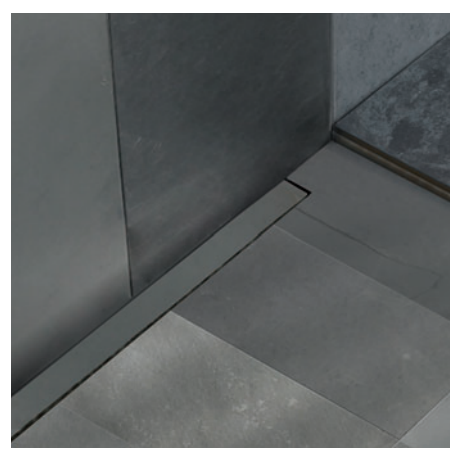

CeraLine - Une gamme complète

reddot design award
winner 2007

DESIGNPREIS
2008
NOMINIERT

product
design
award
2007

Profil en acier inox.

Profil en inox massif brossé.

Profil pour l'insertion de carrelage.