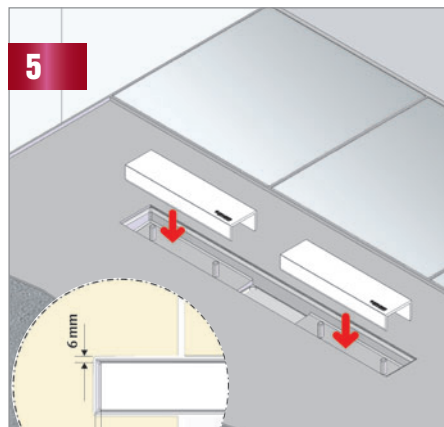

- Appliquer le liquide d'étanchéité sur les parois, le sol et les brides du caniveau.