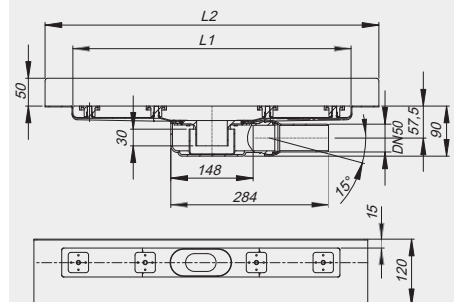

avec bride horizontale pour montage
au mur

corps d'avaloir (débit 48 l/min)
avec raccordement DN 50 et
rotule orientable de 0 - 15 °

pieds isolants aux bruits d'impact
pour le réglage de la hauteur

CeraLine F (pour montage central)

matériau du caniveau: inox 304
 matériau du corps d'avaloir: PP

Débit d'écoulement conforme à la norme DIN EN 1253 (hauteur d'eau: 20 mm)
 DN 50 0,7 l/s

NOUVEAU!

Encombrement vertical
90 mm

Article	Diamètre	L 1	L 2	No.-d'art.	Unité
CeraLine Plan F 500	DN 50	500 mm	600 mm	523013	1
CeraLine Plan F 600	DN 50	600 mm	700 mm	523020	1
CeraLine Plan F 700	DN 50	700 mm	800 mm	523037	1
CeraLine Plan F 800	DN 50	800 mm	900 mm	523044	1
CeraLine Plan F 900	DN 50	900 mm	1000 mm	523051	1
CeraLine Plan F 1000	DN 50	1000 mm	1100 mm	523068	1
CeraLine Plan F 1100	DN 50	1100 mm	1200 mm	523075	1
CeraLine Plan F 1200	DN 50	1200 mm	1300 mm	523082	1

DALLMER caniveau CeraLine Plan W

évacuation linéaire pour montage mural
 Raccord d'écoulement: latéral DN 50 à rotule orientable de 0 à 15° et constituée des éléments avec:

- pieds isolants aux bruits d'impact pour le réglage de la hauteur
- bride sablée pour le raccordement de la résine d'étanchéité
- corps d'avaloir avec siphon amovible
- réglages en hauteur pour le profil de finition
- coiffe de protection

matériau du caniveau: inox 304
 matériau du corps d'avaloir: PP

Débit d'écoulement conforme à la norme DIN EN 1253 (hauteur d'eau: 20 mm)
 DN 50 0,7 l/s

NOUVEAU!

Encombrement vertical
90 mm

Article	Diamètre	L 1	L 2	No.-d'art.	Unité
CeraLine Plan W 500	DN 50	500 mm	600 mm	523112	1
CeraLine Plan W 600	DN 50	600 mm	700 mm	523129	1
CeraLine Plan W 700	DN 50	700 mm	800 mm	523136	1
CeraLine Plan W 800	DN 50	800 mm	900 mm	523143	1
CeraLine Plan W 900	DN 50	900 mm	1000 mm	523150	1
CeraLine Plan W 1000	DN 50	1000 mm	1100 mm	523167	1
CeraLine Plan W 1100	DN 50	1100 mm	1200 mm	523174	1
CeraLine Plan W 1200	DN 50	1200 mm	1300 mm	523181	1