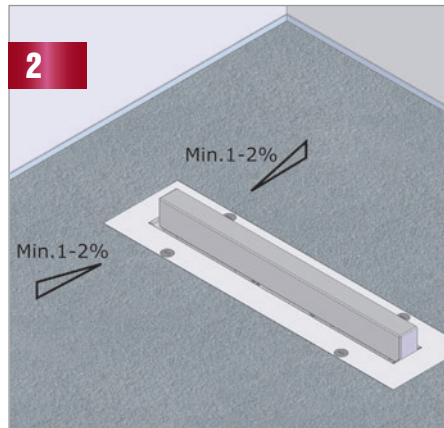

Profil en acier inox.

Design

Profil en inox massif brossé.

Individuel

Profil pour l'insertion de carrelage.

Une technique qui est d'autant innovatrice que le design.

- encombrement faible
CeraLine (110 mm)
CeraLine Plan (90 mm)
- débit important (48 l/min.)
- une évacuation linéaire sans cadre avec des profils de finition en inox
- seulement 40 mm de largeur
- bride sablée pour le raccordement de la résine d'étanchéité
- pieds isolants aux bruits d'impact
- la pente intégrée garantit un auto-nettoyage
- deux versions pour montage central ou mural
- les profils sont réglables en hauteur pour différentes finitions de sol
- montage facile
- garde d'eau de 50 mm selon norme DIN EN 1253
- plusieurs fois primé pour son design
- **NOUVEAU**: Profil de finition 10 modèles disponibles

Encombrement vertical
CeraLine:
110 mm

Encombrement vertical
CeraLine Plan:
90 mm!

CeraLine W (pour montage mural)

profil de finition en inox,
réglable en hauteur

siphon amovible, facile à nettoyer

caniveau sans cadre avec bride
sablée

avec bride horizontale pour montage
au mur

corps d'avaloir (débit 48 l/min)
avec raccordement DN 50 et
rotule orientable de 0 - 15 °

pieds isolants aux bruits d'impact
pour le réglage de la hauteur

CeraLine F (pour montage central)

Pas à pas à vers résultat parfait

- Ajuster horizontalement et verticalement en tenant compte de la déclivité
- Raccorder l'écoulement

- Couler la chape eu pente

- Renforcer à l'aide de bandes d'étanchéité les joints entre les parois, le sol et le corps du caniveau.