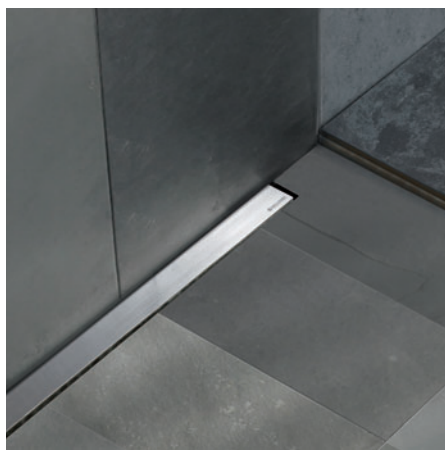

CeraLine - Une gamme complète

reddot design award
winner 2007

DESIGNPREIS
2008
NOMINIERT

product
design
award
2007

Profil en acier inox.

Profil en inox massif brossé.

Profil pour l'insertion de carrelage.