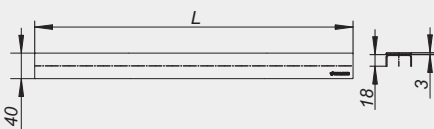

Article	Longueur	No.-d'art.	Unité
Profil CeraLine Standard 500	500 mm	520517	1
Profil CeraLine Standard 600	600 mm	520524	1
Profil CeraLine Standard 700	700 mm	520531	1
Profil CeraLine Standard 800	800 mm	520548	1
Profil CeraLine Standard 900	900 mm	520555	1
Profil CeraLine Standard 1000	1000 mm	520562	1
Profil CeraLine Standard 1100	1100 mm	520586	1
Profil CeraLine Standard 1200	1200 mm	520579	1

Profil Design brossé

NOUVEAU!

Profil Design poli

NOUVEAU!

Profil Design anodisé noir mat

Dallmer profil de finition Cera Line Design

Profilé de recouvrement conçu pour les caniveaux de douche CeraLine, hauteur réglable de 3 - 17 mm, largeur 40 mm, en acier spécial 1.4301 brossé, poli ou anodisé noir mat, classe K 3 (300 kg)

Article	Longueur	No.-d'art.	Unité
Profil CeraLine Design brossé 500	500 mm	520616	1
Profil CeraLine Design brossé 600	600 mm	520623	1
Profil CeraLine Design brossé 700	700 mm	520630	1
Profil CeraLine Design brossé 800	800 mm	520647	1
Profil CeraLine Design brossé 900	900 mm	520654	1
Profil CeraLine Design brossé 1000	1000 mm	520661	1
Profil CeraLine Design brossé 1100	1100 mm	520685	1
Profil CeraLine Design brossé 1200	1200 mm	520678	1
Profil CeraLine Design poli 500	500 mm	523716	1
Profil CeraLine Design poli 600	600 mm	523723	1
Profil CeraLine Design poli 700	700 mm	523730	1
Profil CeraLine Design poli 800	800 mm	523747	1
Profil CeraLine Design poli 900	900 mm	523754	1
Profil CeraLine Design poli 1000	1000 mm	523761	1
Profil CeraLine Design poli 1100	1100 mm	523778	1
Profil CeraLine Design poli 1200	1200 mm	523785	1
Profil CeraLine Design anodisé noir mat 500	500 mm	523815	1
Profil CeraLine Design anodisé noir mat 600	600 mm	523822	1
Profil CeraLine Design anodisé noir mat 700	700 mm	523839	1
Profil CeraLine Design anodisé noir mat 800	800 mm	523846	1