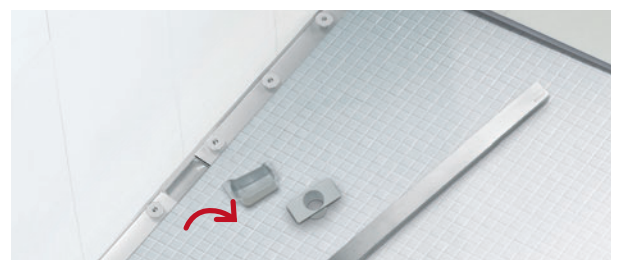

Profil en acier inox.

Design

Profil en inox massif brossé.

Individuel

Profil pour l'insertion de carrelage.

Une technique qui est d'autant innovatrice que le design.

- encombrement faible
CeraLine (110 mm)
CeraLine Plan (90 mm)
- débit important (48 l/min.)
- une évacuation linéaire sans cadre avec des profils de finition en inox
- seulement 40 mm de largeur
- bride sablée pour le raccordement de la résine d'étanchéité
- pieds isolants aux bruits d'impact
- la pente intégrée garantit un auto-nettoyage
- deux versions pour montage central ou mural
- les profils sont réglables en hauteur pour différentes finitions de sol
- montage facile
- garde d'eau de 50 mm selon norme DIN EN 1253
- plusieurs fois primé pour son design
- **NOUVEAU**: Profil de finition 10 modèles disponibles

Pas à pas à vers résultat parfait

- Ajuster horizontalement et verticalement en tenant compte de la déclivité
- Raccorder l'écoulement

- Couler la chape eu pente

- Renforcer à l'aide de bandes d'étanchéité les joints entre les parois, le sol et le corps du caniveau.

- Appliquer le liquide d'étanchéité sur les parois, le sol et les brides du caniveau.

- Afin de réaliser la fente d'écoulement les carreaux doivent être posés jusqu'au gabarit

- Ajuster le profil de finition à l'aide des visse de réglage

Nettoyage facile grâce au siphon amovible.

DALLMER caniveau CeraLine F

évacuation linéaire pour montage central
Raccord d'écoulement: latéral DN 50 à rotule orientable de 0 à 15° et constituée des éléments avec:
pieds isolants aux bruits d'impact pour le réglage de la hauteur
bride sablée pour le raccordement de la résine d'étanchéité
corps d'avaloir avec siphon amovible réglages en hauteur pour le profil de finition
coiffe de protection
matériau du caniveau: inox 304
matériau du corps d'avaloir: PP