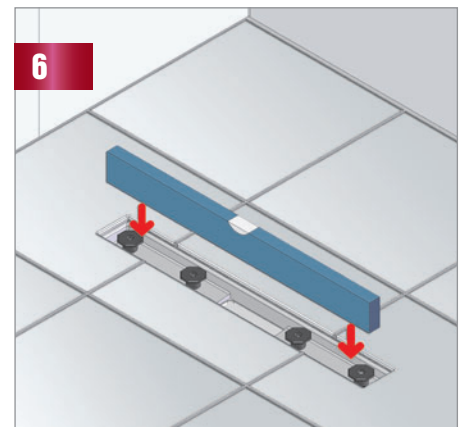

- Afin de réaliser la fente d'écoulement les carreaux doivent être posés jusqu'au gabarit