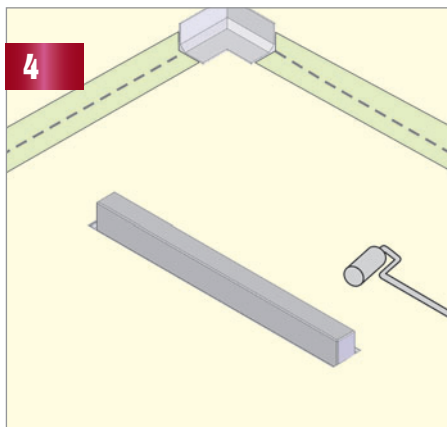

avec bride horizontale pour montage
au mur

corps d'avaloir (débit 48 l/min)
avec raccordement DN 50 et
rotule orientable de 0 - 15 °

pieds isolants aux bruits d'impact
pour le réglage de la hauteur

CeraLine F (pour montage central)

Pas à pas à vers résultat parfait

- Ajuster horizontalement et verticalement en tenant compte de la déclivité
- Raccorder l'écoulement

- Couler la chape eu pente

- Renforcer à l'aide de bandes d'étanchéité les joints entre les parois, le sol et le corps du caniveau.

- Appliquer le liquide d'étanchéité sur les parois, le sol et les brides du caniveau.

- Afin de réaliser la fente d'écoulement les carreaux doivent être posés jusqu'au gabarit

- Ajuster le profil de finition à l'aide des visse de réglage

Nettoyage facile grâce au siphon amovible.

DALLMER caniveau CeraLine F

évacuation linéaire pour montage central
Raccord d'écoulement: latéral DN 50 à rotule orientable de 0 à 15° et constituée des éléments avec:
pieds isolants aux bruits d'impact pour le réglage de la hauteur
bride sablée pour le raccordement de la résine d'étanchéité
corps d'avaloir avec siphon amovible réglages en hauteur pour le profil de finition
coiffe de protection
matériau du caniveau: inox 304
matériau du corps d'avaloir: PP