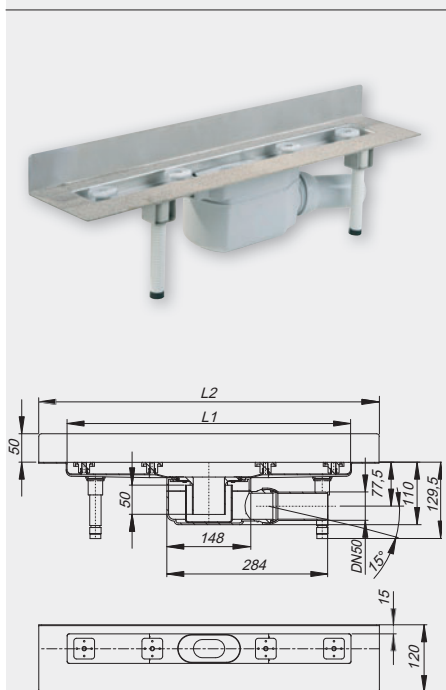

avec bride horizontale pour montage
au mur

corps d'avaloir (débit 48 l/min)
avec raccordement DN 50 et
rotule orientable de 0 - 15 °

pieds isolants aux bruits d'impact
pour le réglage de la hauteur

CeraLine F (pour montage central)

Nettoyage facile grâce au siphon amovible.

DALLMER caniveau CeraLine F

évacuation linéaire pour montage central
Raccord d'écoulement: latéral DN 50 à rotule orientable de 0 à 15° et constituée des éléments avec:
pieds isolants aux bruits d'impact pour le réglage de la hauteur
bride sablée pour le raccordement de la résine d'étanchéité
corps d'avaloir avec siphon amovible réglages en hauteur pour le profil de finition
coiffe de protection
matériau du caniveau: inox 304
matériau du corps d'avaloir: PP

Débit d'écoulement conforme à la norme DIN EN 1253 (hauteur d'eau: 20 mm)		
	Exigences	DALLMER
DN 50	0,8 l/s	0,8 l/s

Article	Diamètre	L 1	L 2	No.-d'art.	Unité
CeraLine F 500	DN 50	500 mm	600 mm	520012	1
CeraLine F 600	DN 50	600 mm	700 mm	520029	1
CeraLine F 700	DN 50	700 mm	800 mm	520036	1
CeraLine F 800	DN 50	800 mm	900 mm	520043	1
CeraLine F 900	DN 50	900 mm	1000 mm	520050	1
CeraLine F 1000	DN 50	1000 mm	1100 mm	520067	1
CeraLine F 1100	DN 50	1100 mm	1200 mm	520081	1
CeraLine F 1200	DN 50	1200 mm	1300 mm	520074	1

DALLMER caniveau CeraLine W

évacuation linéaire pour montage mural
Raccord d'écoulement: latéral DN 50 à rotule orientable de 0 à 15° et constituée des éléments avec:
pieds isolants aux bruits d'impact pour le réglage de la hauteur
bride sablée pour le raccordement de la résine d'étanchéité
corps d'avaloir avec siphon amovible réglages en hauteur pour le profil de finition
coiffe de protection
matériau du caniveau: inox 304
matériau du corps d'avaloir: PP