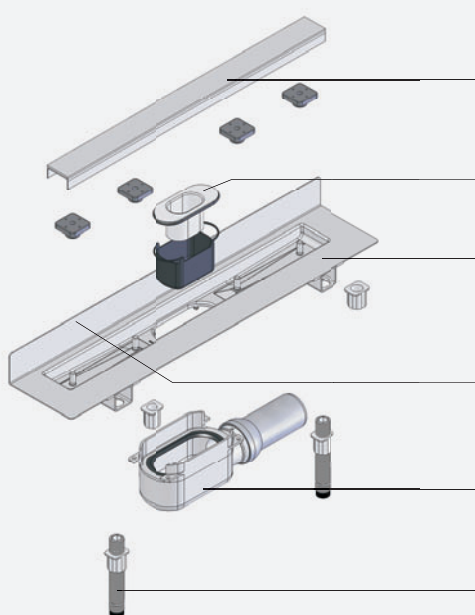

Profil en acier inox.

Design

Profil en inox massif brossé.

Individuel

Profil pour l'insertion de carrelage.

Une technique qui est d'autant innovatrice que le design.

- encombrement faible
CeraLine (110 mm)
CeraLine Plan (90 mm)
- débit important (48 l/min.)
- une évacuation linéaire sans cadre avec des profils de finition en inox
- seulement 40 mm de largeur
- bride sablée pour le raccordement de la résine d'étanchéité
- pieds isolants aux bruits d'impact
- la pente intégrée garantit un auto-nettoyage
- deux versions pour montage central ou mural
- les profils sont réglables en hauteur pour différentes finitions de sol
- montage facile
- garde d'eau de 50 mm selon norme DIN EN 1253
- plusieurs fois primé pour son design
- **NOUVEAU**: Profil de finition 10 modèles disponibles

Encombrement vertical
CeraLine:
110 mm

Encombrement vertical
CeraLine Plan:
90 mm!

CeraLine W (pour montage mural)

profil de finition en inox,
réglable en hauteur

siphon amovible, facile à nettoyer

caniveau sans cadre avec bride
sablée

avec bride horizontale pour montage
au mur

corps d'avaloir (débit 48 l/min)
avec raccordement DN 50 et
rotule orientable de 0 - 15 °

pieds isolants aux bruits d'impact
pour le réglage de la hauteur

CeraLine F (pour montage central)

Nettoyage facile grâce au siphon amovible.

DALLMER caniveau CeraLine F

évacuation linéaire pour montage central
Raccord d'écoulement: latéral DN 50 à rotule orientable de 0 à 15° et constituée des éléments avec:
pieds isolants aux bruits d'impact pour le réglage de la hauteur
bride sablée pour le raccordement de la résine d'étanchéité
corps d'avaloir avec siphon amovible réglages en hauteur pour le profil de finition
coiffe de protection
matériau du caniveau: inox 304
matériau du corps d'avaloir: PP