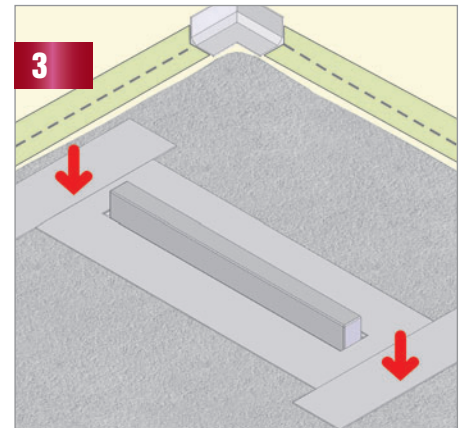

Profil en acier inox.

Design

Profil en inox massif brossé.

Individuel

Profil pour l'insertion de carrelage.

Une technique qui est d'autant innovatrice que le design.

- encombrement faible
CeraLine (110 mm)
CeraLine Plan (90 mm)
- débit important (48 l/min.)
- une évacuation linéaire sans cadre avec des profils de finition en inox
- seulement 40 mm de largeur
- bride sablée pour le raccordement de la résine d'étanchéité
- pieds isolants aux bruits d'impact
- la pente intégrée garantit un auto-nettoyage
- deux versions pour montage central ou mural
- les profils sont réglables en hauteur pour différentes finitions de sol
- montage facile
- garde d'eau de 50 mm selon norme DIN EN 1253
- plusieurs fois primé pour son design
- **NOUVEAU**: Profil de finition 10 modèles disponibles

Encombrement vertical
CeraLine:
110 mm

Encombrement vertical
CeraLine Plan:
90 mm!

CeraLine W (pour montage mural)

profil de finition en inox,
réglable en hauteur

siphon amovible, facile à nettoyer

caniveau sans cadre avec bride
sablée

avec bride horizontale pour montage
au mur

corps d'avaloir (débit 48 l/min)
avec raccordement DN 50 et
rotule orientable de 0 - 15 °

pieds isolants aux bruits d'impact
pour le réglage de la hauteur

CeraLine F (pour montage central)

Pas à pas à vers résultat parfait

- Ajuster horizontalement et verticalement en tenant compte de la déclivité
- Raccorder l'écoulement

- Couler la chape eu pente

- Renforcer à l'aide de bandes d'étanchéité les joints entre les parois, le sol et le corps du caniveau.