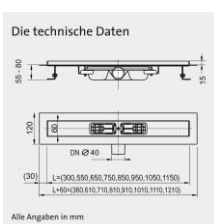

PRESSE-INFORMATION

Basic-Line – die ultraflache Duschrinne aus hochwertigem Edelstahl

Foto: Dural © Basic-Line Duschrinne mit selbstklebender Durabase Dichtmanschette (optional)

Mit Basic-Line stellt Dural seine jüngste Neuentwicklung für den Bereich der barrierefreien Duschen vor. Der **ultraflache Ablauf der Duschrinne misst nur 55 mm in der Höhe** und leistet damit einen wichtigen Beitrag, wenn es um die Gestaltung von Duschböden mit geringen Aufbauhöhen geht. Zu den besonderen Kennzeichen dieser Dural-Neuheit zählen außerdem eine bemerkenswerte **Ablaufleistung von 0,58 l/s (DN 40)** und ein doppelt sicherer Geruchsverschluss. Die Durabase WP **Dichtmanschette** ist als Zubehörartikel für eine einfache und dauerhaft sichere Abdichtung erhältlich.

Foto: Dural

Einfach, schnell und exakt installiert: Die neue Duschrinne „Basic-Line“ von Dural für bodengleiche Lösungen im Bad.

Foto: Dural

Der polierte Edelstahl-Designrost passt stilsicher zu allen verchromten Badarmaturen.

Foto: Dural

Bodengleich auch wenn nur wenig Aufbauhöhe möglich ist: „Basic-Line“ von Dural misst nur 55 mm in der Höhe und bietet gleichzeitig eine bemerkenswerte Ablaufleistung von 0,58 l/s (DN 40).

Foto: Dural