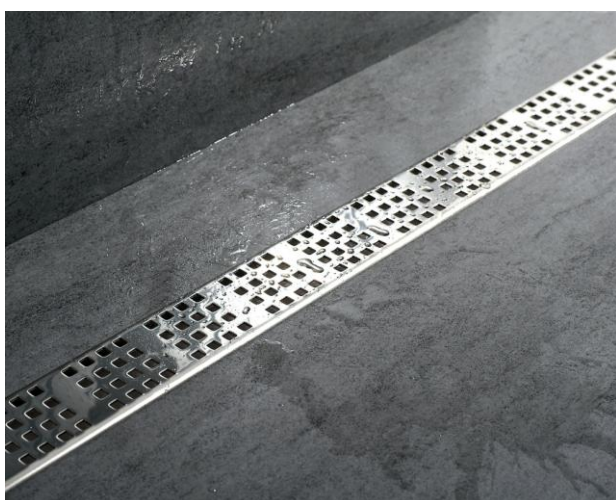

Fotos: Dural © Basic-Line polierter Edelstahl Designrost „Square“ in Chromoptik

04-2011

DURAL GmbH & Co. KG, Marketingleitung Stefanie Görtz, Postfach 13 48, 56403 Montabaur
Telefon +49 (0) 2602 9261 629, s.goertz@dural.de

P r e s s e k o n t a k t - IB PR Ingrid Bork, Schwalmstr. 27, D 41564 Kaarst
Telefon: +49 (0) 2131 660393, info@ingrid-bork.de

Abdruck
honorarfrei

Belegexemplar
erbeten