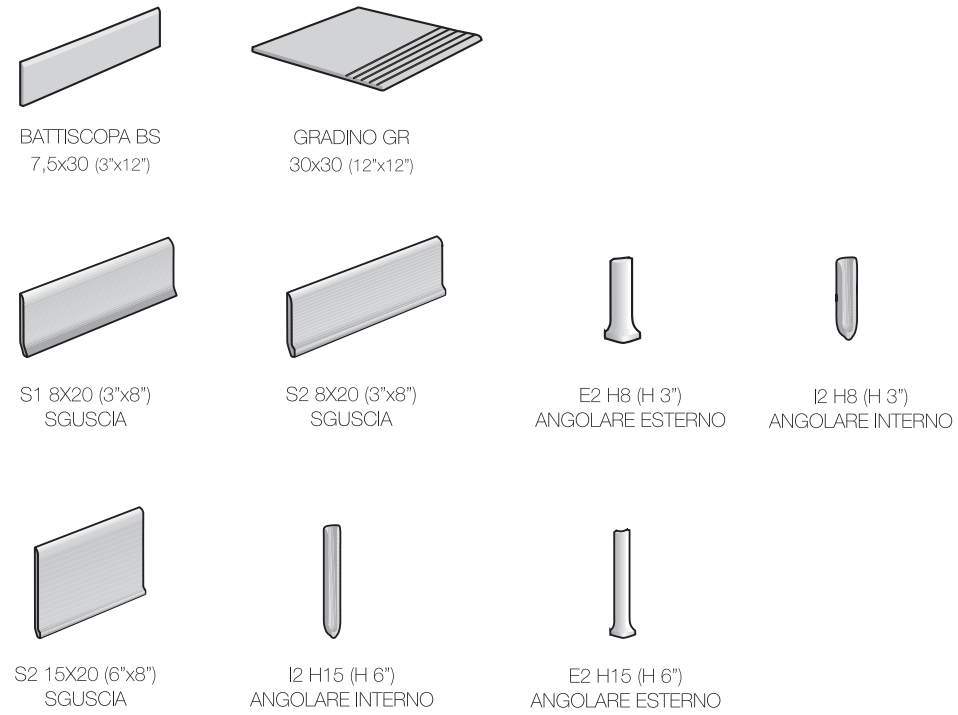

BASIC/

pezzi speciali . special trims . piezas especiales . Formstücke . piezas especiales

Pezzi Speciali Special Trims Pièces Spéciales Formstücke Piezas Especiales	7,5x30 (3"x12") BS BATTISCOPA	30x30 (12"x12") GR GRADINO	8x20 (3"x8") S1 SGUSCIA	8x20 (3"x8") S2 SGUSCIA	H8 (H 3") I2 ANGINT.	H8 (H 3") E2 ANG. EST.	15x20 (6"x8") S2 SGUSCIA	H15 (H 6") I2 ANGINT.	H15 (H 6") E2 ANG. EST.
Naturale Matte Mat Matt Mate									
New York	005883	006398	005885	005887	005891	005893	005938	005942	005946
London	005884	006399	005886	005888	005892	005894	005939	005943	005947
Azzurrite	005500	005484	005488	005492	005512	005508	005940	005944	005948
Liverpool	008718	008713	009254	009251	009257	009260	009263	009266	009269
Gabbro Grigio	004661	001100	000957	000971	000915	000901	006408	006424	006440
Casablanca	008717	008712	009255	009252	009258	009261	009264	009267	009270
Vancouver	009443	009445	009451	009453	009455	009457	009459	009461	009463
Ottawa	013367	013366	013368	013369	013371	013370	013372	013373	013374
Saturno	008735	008745	-	-	-	-	-	-	-
Vega	006348	006342	-	-	-	-	-	-	-
Plutone	008734	008744	-	-	-	-	-	-	-
Strutturato Slate Structuré Strukturiert Estructurado									
New York		009291							
London		013391							
Azzurrite		009292							
Liverpool		009295							
Gabbro Grigio		009290							
Casablanca		013392							
Vancouver		013393							
Ottawa		013390