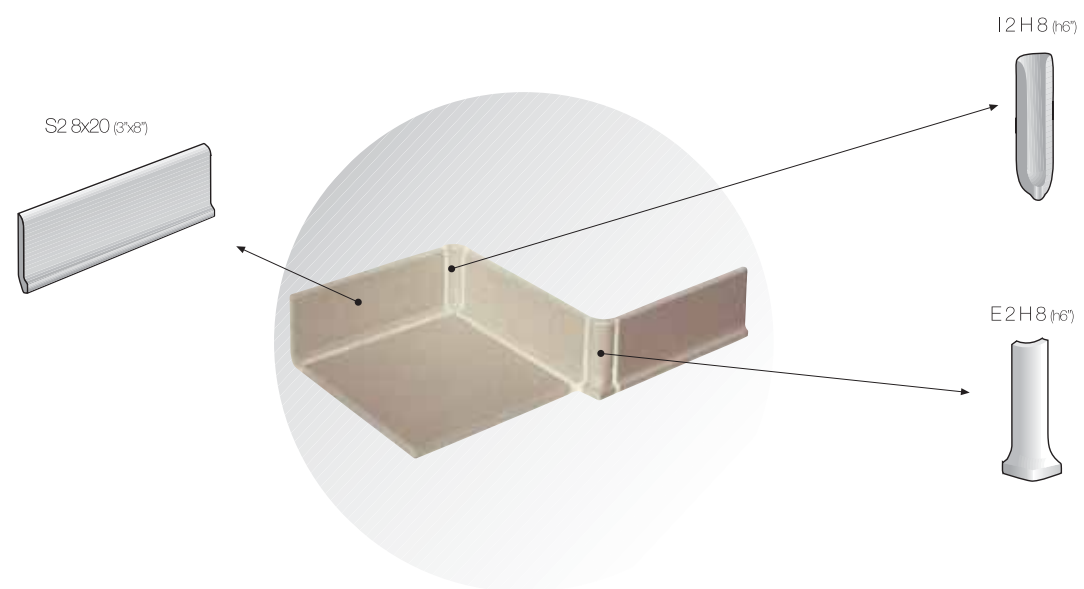

BASIC/

pezzi speciali . special trims . piezas especiales . Formstücke . piezas especiales

Pezzi Speciali Special Trims Pièces Spéciales Formstücke Piezas Especiales	7,5x30 (3"x12") BS BATTISCOPA	30x30 (12"x12") GR GRADINO	8x20 (3"x8") S1 SGUSCIA	8x20 (3"x8") S2 SGUSCIA	H8 (H 3") I2 ANGINT.	H8 (H 3") E2 ANG. EST.	15x20 (6"x8") S2 SGUSCIA	H15 (H 6") I2 ANGINT.	H15 (H 6") E2 ANG. EST.
Naturale Matte Mat Matt Mate									
New York	005883	006398	005885	005887	005891	005893	005938	005942	005946
London	005884	006399	005886	005888	005892	005894	005939	005943	005947
Azzurrite	005500	005484	005488	005492	005512	005508	005940	005944	005948
Liverpool	008718	008713	009254	009251	009257	009260	009263	009266	009269
Gabbro Grigio	004661	001100	000957	000971	000915	000901	006408	006424	006440
Casablanca	008717	008712	009255	009252	009258	009261	009264	009267	009270
Vancouver	009443	009445	009451	009453	009455	009457	009459	009461	009463
Ottawa	013367	013366	013368	013369	013371	013370	013372	013373	013374
Saturno	008735	008745	-	-	-	-	-	-	-
Vega	006348	006342	-	-	-	-	-	-	-
Plutone	008734	008744	-	-	-	-	-	-	-
Strutturato Slate Structuré Strukturiert Estructurado									
New York		009291							
London		013391							
Azzurrite		009292							
Liverpool		009295							
Gabbro Grigio		009290							
Casablanca		013392							
Vancouver		013393							
Ottawa		013390							