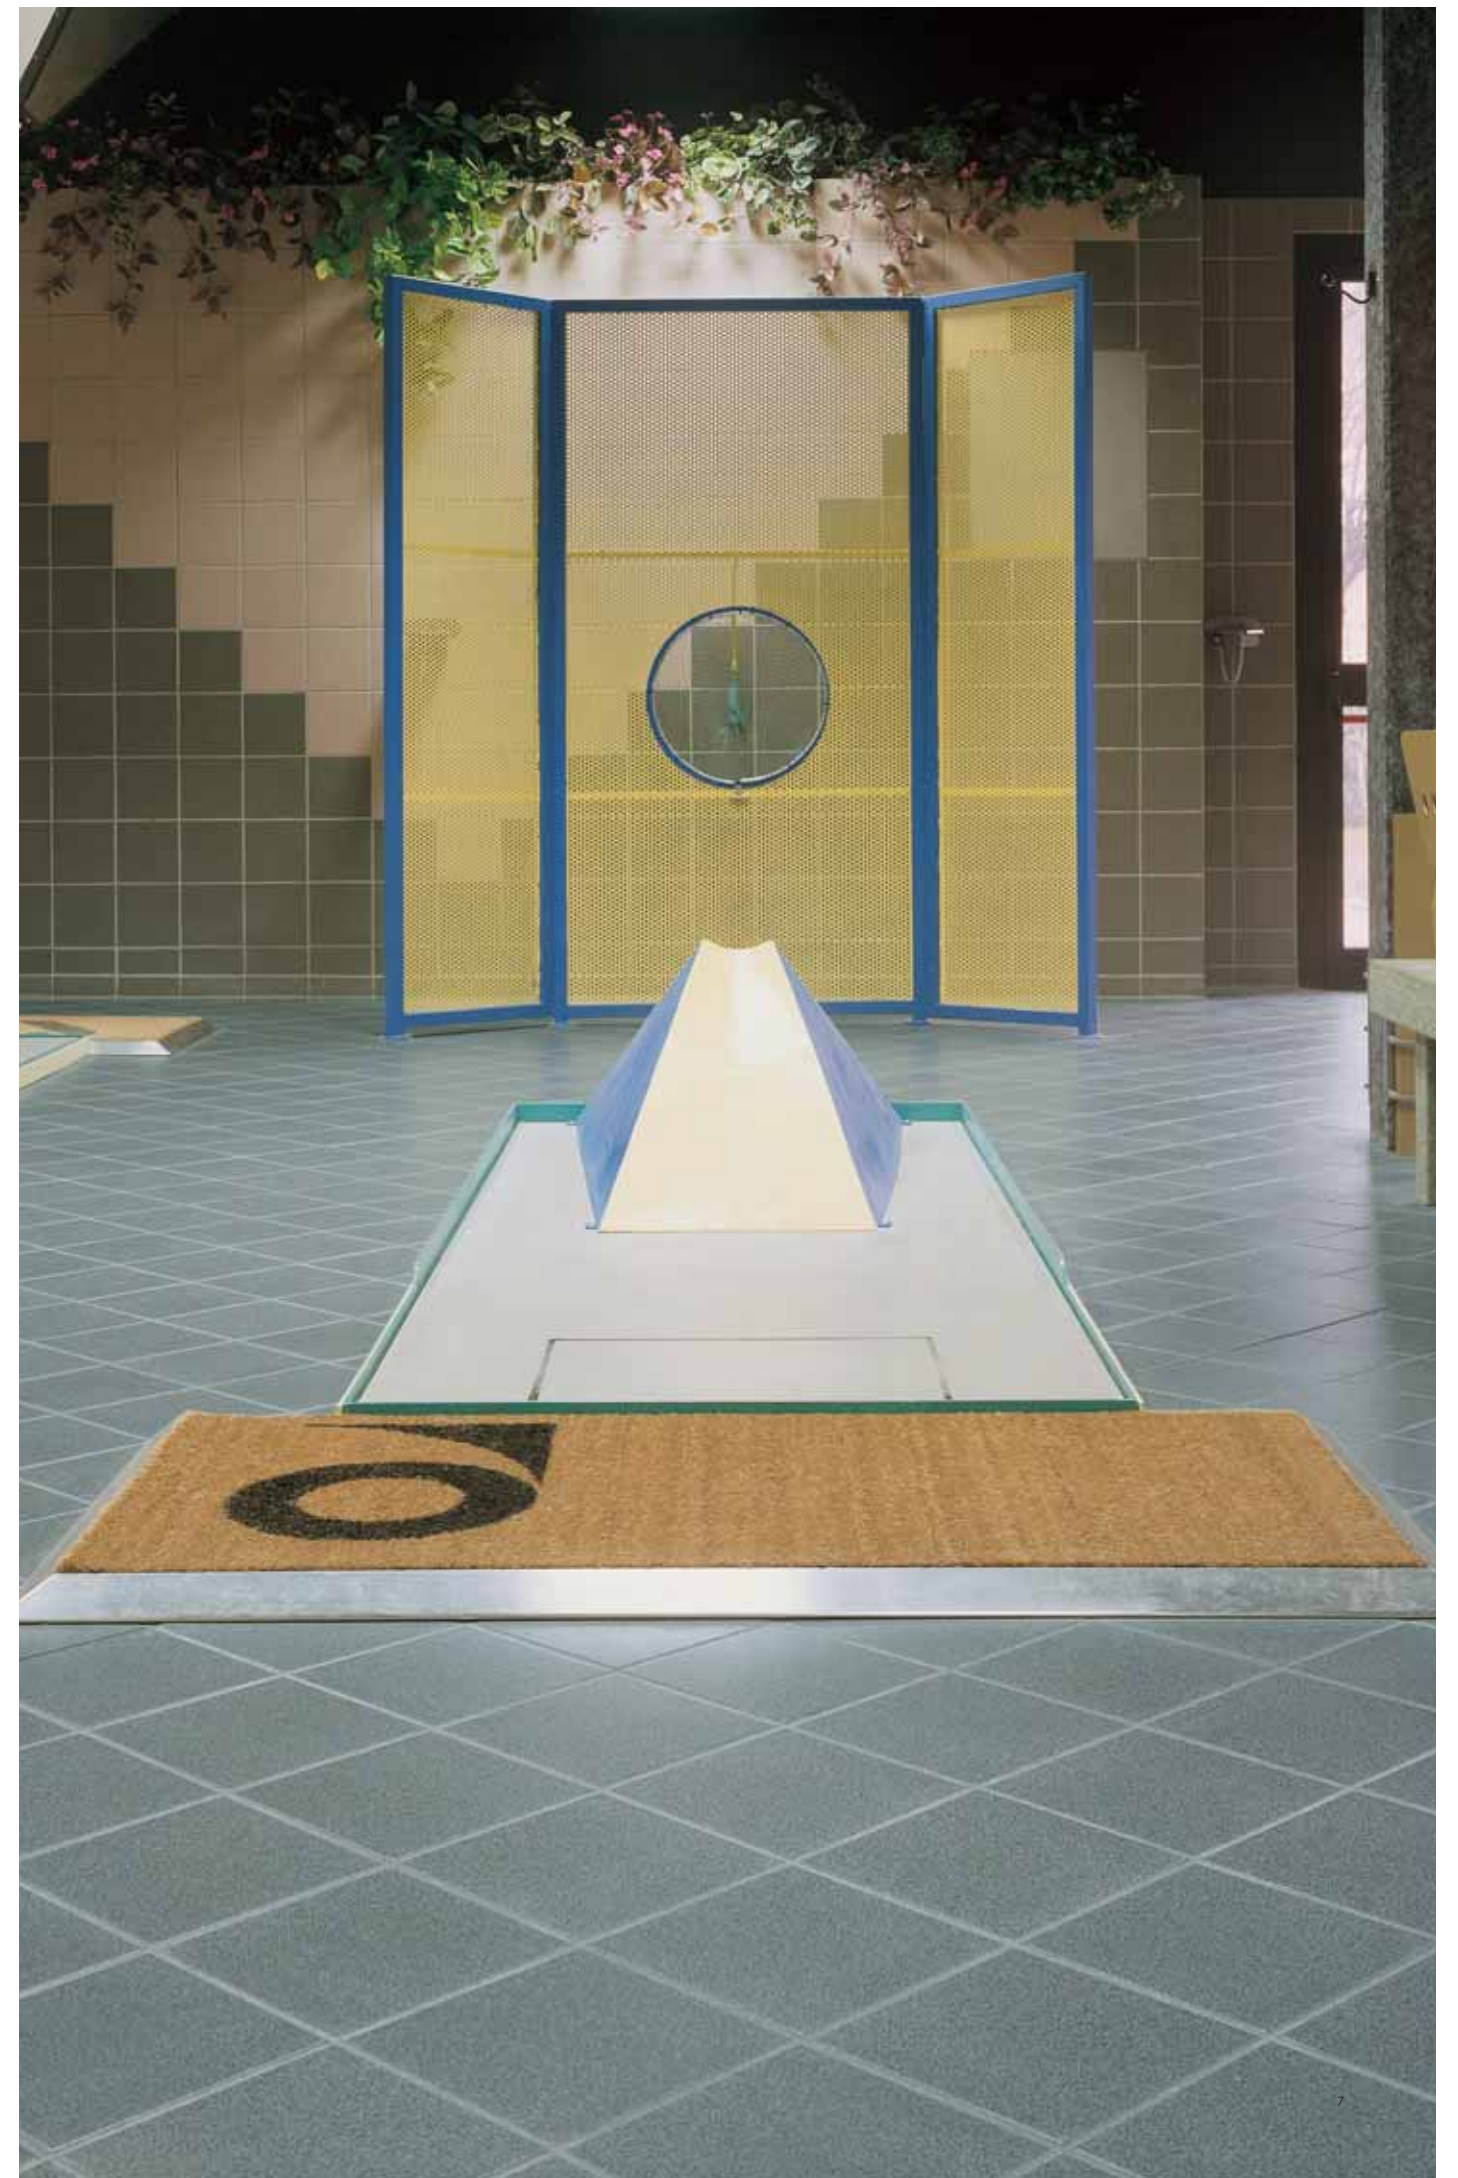

BASIC/

Gres Fine Porcellanato - Fine Porcelain Stoneware - Grès Cérame Fin - Feinsteinzeug - Gres Porcelánico Fino