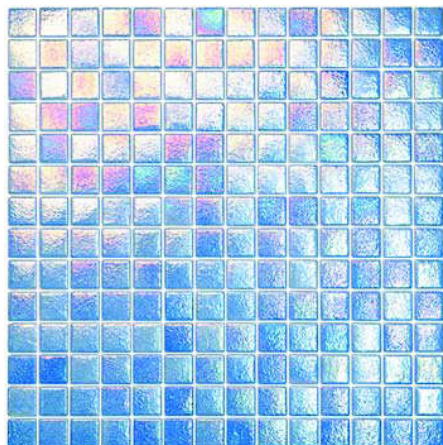

SERIE
AQUALUXE 
AQUALUXE SERIES

Brillos de elegancia.

Charming glows.

CAPRI

SICILIA

MALTA

CÓRCEGA