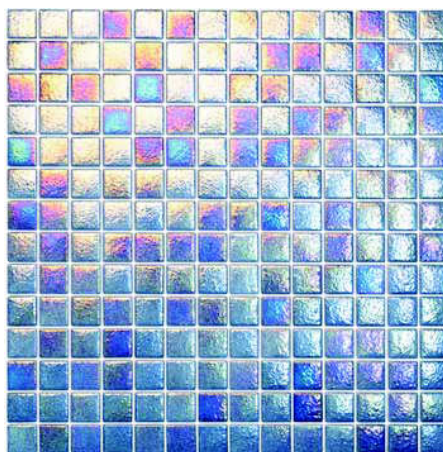

SERIE
AQUALUXE 
AQUALUXE SERIES

Brillos de elegancia.

Charming glows.

CAPRI

SICILIA

MALTA

CÓRCEGA