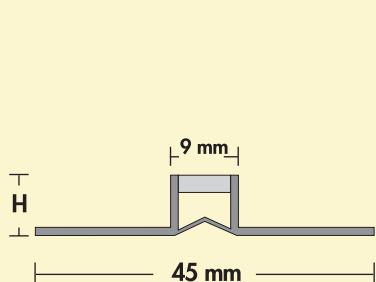

Scala 1:1
Escala 1:1

Art.	H mm
B08	8
B10	10
B12	12
B15	15
B20	20
B25	25

**tutti i profili in PVC devono essere immagazzinati e trasportati in orizzontale e non devono restare esposti al sole.
**todos los perfiles en PVC deben ser almacenados y transportados en horizontal y no deben ser expuestos al sol.