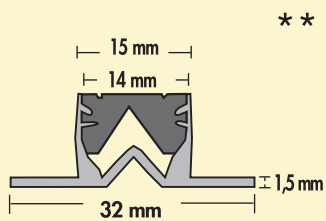

15x15x... Giunto di dilatazione in PVC per riprese di getto

Junta de dilatación en PVC para reanudación de soleras

E' l'ideale per pavimenti posati a colla. Consigliato per riprese di getto.

Es ideal para la colocación de pavimentos con la utilización de cola.
Aconsejado para la reanudación de soleras.

Scala 1:1
Escala 1:1

Escala 1:1

COLORI DISPONIBILI:
GRIGIO INTERNO TRASPARENTE
CONFEZIONE: BARRE DA ml 2,5

COLORES DISPONIBLES:
GRIS INTERIOR TRASPARENTE.
CONFECCIÓN: BARRAS DE 2,5 ml

Giunto di frazionamento in PVC B08-B25