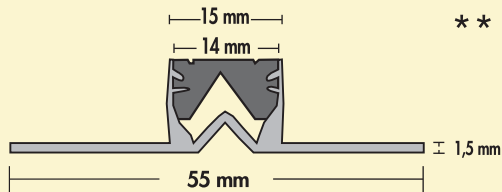

15x15x... Giunto di dilatazione in PVC per riprese di getto

Junta de dilatación en PVC para reanudación de soleras

E' l'ideale per pavimenti posati a colla. Consigliato per riprese di getto.

Es ideal para la colocación de pavimentos con la utilización de cola.
Aconsejado para la reanudación de soleras.

Scala 1:1
Escala 1:1

Escala 1:1

COLORI DISPONIBILI:
GRIGIO INTERNO TRASPARENTE
CONFEZIONE: BARRE DA ml 2,5

COLORES DISPONIBLES:
GRIS INTERIOR TRASPARENTE.
CONFECCIÓN: BARRAS DE 2,5 ml

Giunto di frazionamento in PVC B08-B25