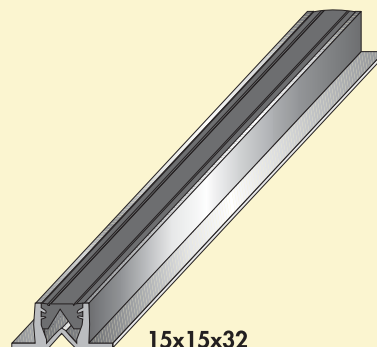

15x15x... Giunto di dilatazione in PVC per riprese di getto

Junta de dilatación en PVC para reanudación de soleras

E' l'ideale per pavimenti posati a colla. Consigliato per riprese di getto.

Es ideal para la colocación de pavimentos con la utilización de cola.
Aconsejado para la reanudación de soleras.

Scala 1:1
Escala 1:1

Escala 1:1

COLORI DISPONIBILI:
GRIGIO INTERNO TRASPARENTE
CONFEZIONE: BARRE DA ml 2,5

COLORES DISPONIBLES:
GRIS INTERIOR TRASPARENTE.
CONFECCIÓN: BARRAS DE 2,5 ml

Giunto di frazionamento in PVC B08-B25

Junta de fraccionamiento en PVC

E' l'ideale per pavimenti posati a colla.

Es el ideal para pavimentos colocados con cola.

COLORI DISPONIBILI: GRIGIO CHIARO E SCURO, NERO, BIANCO E BEIGE.
COLORI SPECIALI SU CAMPIONE OPPURE A CODICE RAL
CON Q.TA' MINIMA ml 3000
CONFEZIONE: BARRE DA ml 3