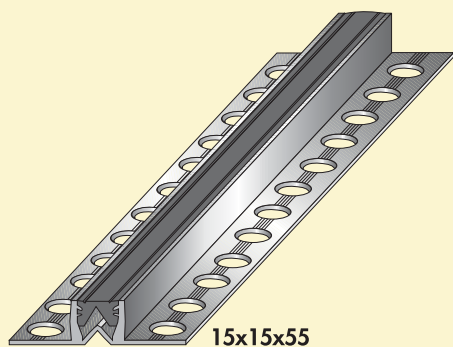

15x15x... Giunto di dilatazione in PVC per riprese di getto

Junta de dilatación en PVC para reanudación de soleras

E' l'ideale per pavimenti posati a colla. Consigliato per riprese di getto.

Es ideal para la colocación de pavimentos con la utilización de cola.
Aconsejado para la reanudación de soleras.

Scala 1:1
Escala 1:1

Escala 1:1

COLORI DISPONIBILI:
GRIGIO INTERNO TRASPARENTE
CONFEZIONE: BARRE DA ml 2,5

COLORES DISPONIBLES:
GRIS INTERIOR TRASPARENTE.
CONFECCIÓN: BARRAS DE 2,5 ml

Giunto di frazionamento in PVC B08-B25

Junta de fraccionamiento en PVC

E' l'ideale per pavimenti posati a colla.

Es el ideal para pavimentos colocados con cola.

COLORI DISPONIBILI: GRIGIO CHIARO E SCURO, NERO, BIANCO E BEIGE.
COLORI SPECIALI SU CAMPIONE OPPURE A CODICE RAL
CON Q.TA' MINIMA ml 3000
CONFEZIONE: BARRE DA ml 3